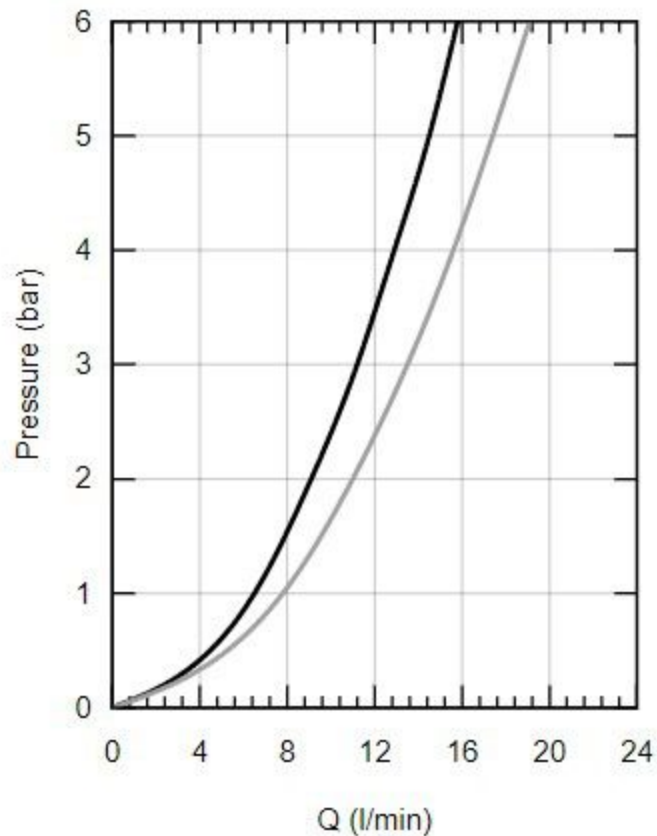

**26947001**

— Ruční sprcha Jet

— Ruční sprcha Rain

bar	1	2	3	4	5	6
—	6.5	9.1	11.2	12.9	14.5	15.8
—	7.8	11.0	13.5	15.6	17.4	19.1