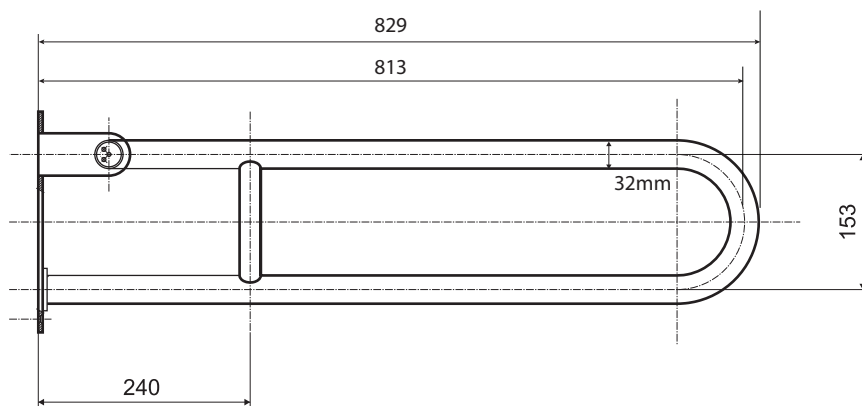

V horní poloze madlo zajišťuje aretace.

In the upper position, the handle secures the catch.

In der oberen Position sichert der Griff den Verschluss.

- \* snímatelný, s aretací, s krytkou
- \*\* removable, with locking, with cover
- \*\*\* Abnehmbarer, Arretierung, mit Abdeckung

### Parametry / Features / Eigenschaften

šířka / width / Breite:	120 mm
výška / height / Höhe:	225 mm
hloubka / depth / Tiefe:	829 mm
materiál / material / Material:	nerez / stainless steel / rostfrei
povrch. úprava / finish / Oberfläche:	lesk / polished / poliert
záruka / warranty / Garantie:	6 let / 6 years / 6 Jahre
brzda / brake / Bremse:	nerez / stainless steel / rostfrei