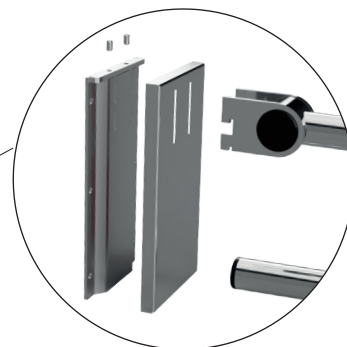

V horní poloze madlo zajišťuje aretace.

In the upper position, the handle secures the catch.

In der oberen Position sichert der Griff den Verschluss.

- \* snímatelný, s aretací, s krytkou
- \*\* removable, with locking, with cover
- \*\*\* Abnehmbarer, Arretierung, mit Abdeckung

### Parametry / Features / Eigenschaften

šířka / width / Breite:	120 mm
výška / height / Höhe:	225 mm
hloubka / depth / Tiefe:	829 mm
materiál / material / Material:	nerez / stainless steel / rostfrei
povrch. úprava / finish / Oberfläche:	lesk / polished / poliert
záruka / warranty / Garantie:	6 let / 6 years / 6 Jahre
brzda / brake / Bremse:	nerez / stainless steel / rostfrei