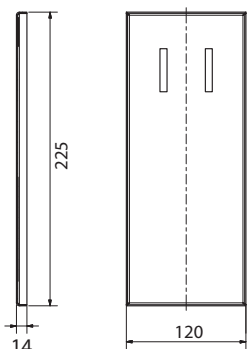

V horní poloze madlo zajišťuje aretace.

In the upper position, the handle secures the catch.

In der oberen Position sichert der Griff den Verschluss.

- \* snímatelný, s aretací, s krytkou
- \*\* removable, with locking, with cover
- \*\*\* Abnehmbarer, Arretierung, mit Abdeckung

### Parametry / Features / Eigenschaften

šířka / width / Breite:	120 mm
výška / height / Höhe:	225 mm
hloubka / depth / Tiefe:	829 mm
materiál / material / Material:	nerez / stainless steel / rostfrei
povrch. úprava / finish / Oberfläche:	lesk / polished / poliert
záruka / warranty / Garantie:	6 let / 6 years / 6 Jahre
brzda / brake / Bremse:	nerez / stainless steel / rostfrei