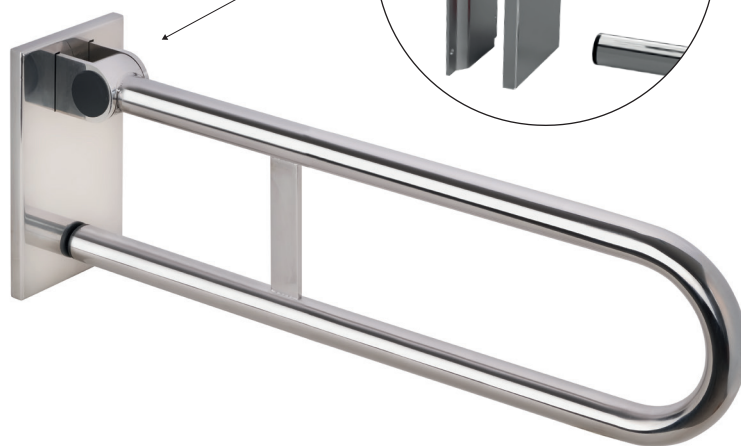

V horní poloze madlo zajišťuje aretace.

In the upper position, the handle secures the catch.

In der oberen Position sichert der Griff den Verschluss.

- \* snímatelný, s aretací, s krytkou
- \*\* removable, with locking, with cover
- \*\*\* Abnehmbarer, Arretierung, mit Abdeckung

### Parametry / Features / Eigenschaften

šířka / width / Breite:	120 mm
výška / height / Höhe:	225 mm
hloubka / depth / Tiefe:	829 mm
materiál / material / Material:	nerez / stainless steel / rostfrei
povrch. úprava / finish / Oberfläche:	lesk / polished / poliert
záruka / warranty / Garantie:	6 let / 6 years / 6 Jahre
brzda / brake / Bremse:	nerez / stainless steel / rostfrei