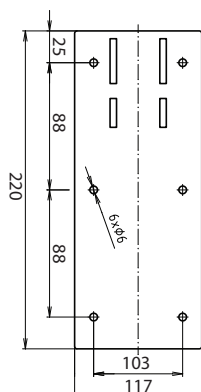

V horní poloze madlo zajišťuje aretace.

In the upper position, the handle secures the catch.

In der oberen Position sichert der Griff den Verschluss.

- \* snímatelný, s aretací, s krytkou
- \*\* removable, with locking, with cover
- \*\*\* Abnehmbarer, Arretierung, mit Abdeckung

### Parametry / Features / Eigenschaften

šířka / width / Breite:	120 mm
výška / height / Höhe:	225 mm
hloubka / depth / Tiefe:	829 mm
materiál / material / Material:	nerez / stainless steel / rostfrei
povrch. úprava / finish / Oberfläche:	lesk / polished / poliert
záruka / warranty / Garantie:	6 let / 6 years / 6 Jahre
brzda / brake / Bremse:	nerez / stainless steel / rostfrei