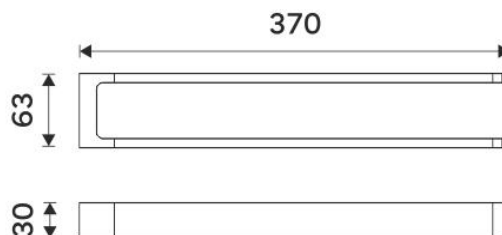

MAB 29098-05

Maya bílá

Držák na ručníky, 37 cm

Držák na ručníky ke skříňce dvouramenný.

Towel holder, 37 cm

Towel holder with two arms assembled to cabinets.

Náhradní díly / Spare parts

→ 370 ↑ 30 ↗ 63

montáž / installation:

montážní konzole / installation bracket :

materiál-úprava / material-surface:

mosaz, ZN-Bílá matná.

-White matt.

→ 60
↑ 420
↗ 90

EAN:

8595187116535