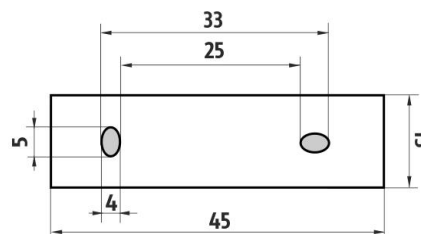

MAB 29098-05

Maya bílá

Držák na ručníky, 37 cm

Držák na ručníky ke skříňce dvouramenný.

Towel holder, 37 cm

Towel holder with two arms assembled to cabinets.

Náhradní díly / Spare parts

→ 370 ↑ 30 ↗ 63

montáž / installation:

montážní konzole / installation bracket :

materiál-úprava / material-surface:

mosaz, ZN-Bílá matná.

-White matt.

→ 60
↑ 420
↗ 90

EAN:

8595187116535