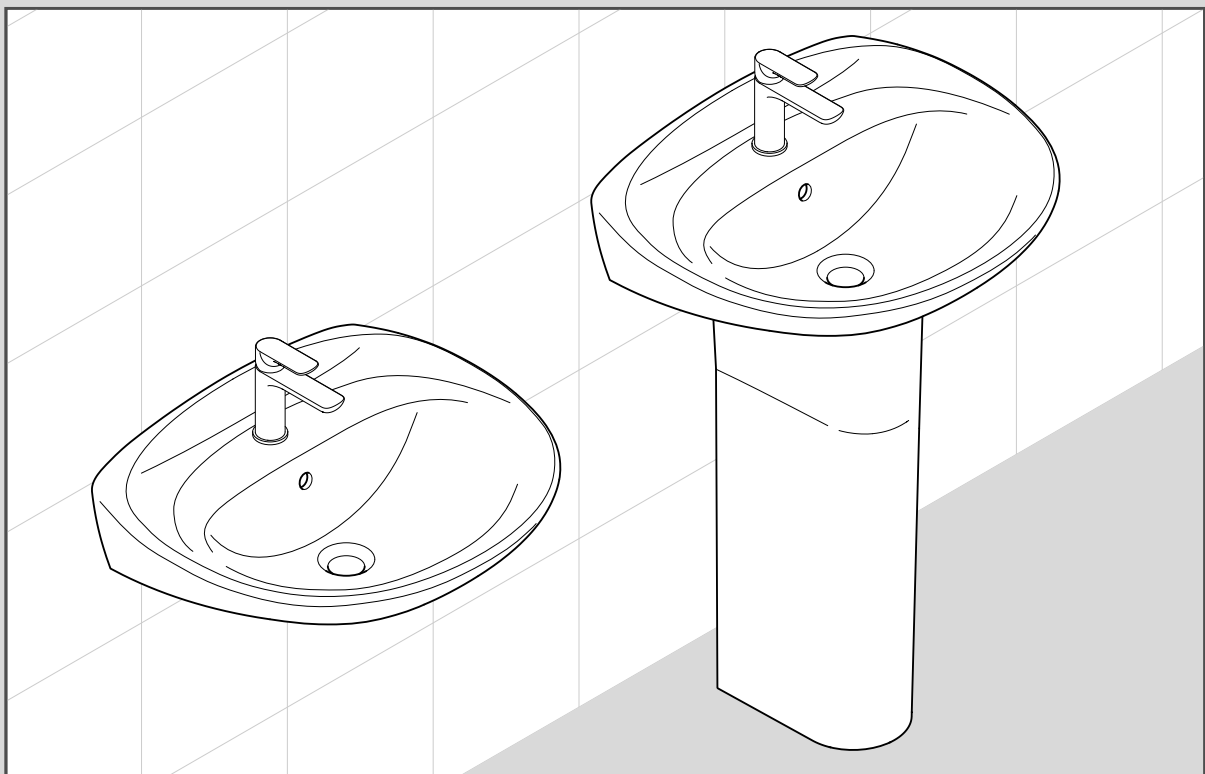

# General Instruction

General  
Instruction

Villeroy & Boch

**DE** Montageanleitung  
Waschtisch

**EN** Installation Instructions  
Washbasin

**FR** Instructions de montage  
Lavabo

**IT** Istruzioni di montaggio  
Lavabo

**ES** Instrucciones de montaje  
Lavabo

**NL** Montage-instructie  
Wastafel

**ZH** 装配说明  
洗面盆

**RU** Инструкция по монтажу  
Раковина