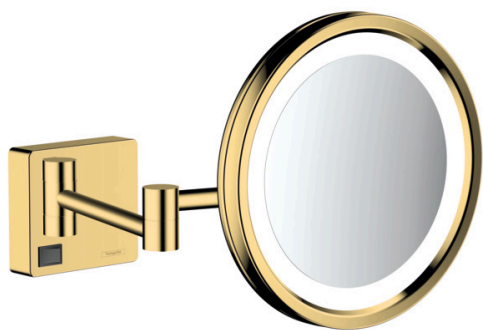

AddStoris

Kosmetické zrcadlo s LED osvětlením

Povrch: **leštěný vzhled zlata** Číslo položky: **41790990**

Popis

Vlastnosti

- materiál: zrcadlové sklo
- materiál rámu: kov
- zrcadlo je naklápěcí
- otáčení
- rozšíření: 3-krát
- světelný zdroj: max. 2 W (21 x 0,08 W / LED)
- vstupní napětí: 100 - 240 V AC / 50/60 Hz
- výstupní napětí: 12 V - DC
- stupeň ochrany: IP20
- s upevňovacím materiálem
- skryté upevnění
- rozteč otvorů: 48 mm
- průměr vrtaného otvoru: 6 mm
- Certifikát TÜV
- zavěšené na stěnu
- pro instalaci je nutné použít přístrojovou krabici

Ocenění za design

reddot winner 2021

Obrázek výrobku

Kótovaný výkres