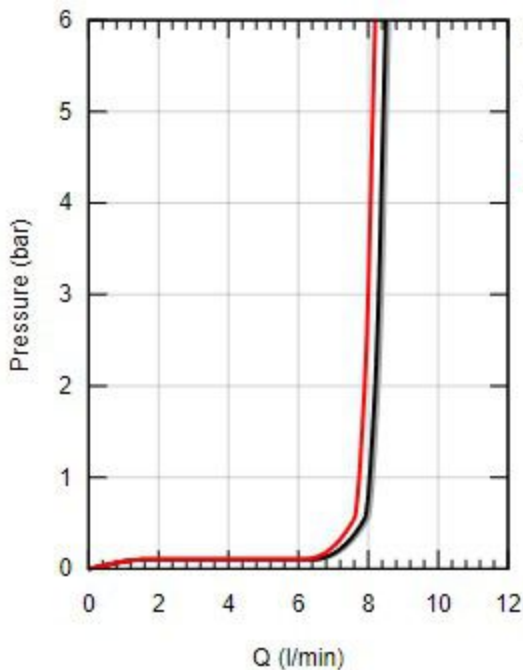

27588003

— Ruční sprcha Rain

— Ruční sprcha Massage

— Ruční sprcha Jet

bar	1	2	3	4	5	6
—	8.0	8.3	8.4	8.5	8.5	8.6
—	7.9	8.2	8.3	8.4	8.4	8.5
—	7.6	7.9	8.0	8.1	8.1	8.2