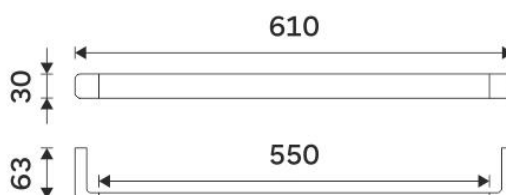

# Maya bílá

**Držák na ručníky, 61 cm**  
Držák na ručníky jednoduchý.

**Towel holder, 61 cm**  
Single towel holder.

Náhradní díly / Spare parts

→ 610 ↑ 30 ↗ 63

montáž / installation:

montážní konzole / installation bracket :

materiál-úprava / material-surface:

**mosaz, ZN-Bílá matná.**  
**-White matt.**

→ 60  
↑ 670  
↗ 90

EAN:

8595187116504

 **NIMCO**

ROMVEL spol. s r. o.  
Dr. Milady Horákové 561/86a  
Liberec 7, 460 07  
Česká Republika / Czech Republic