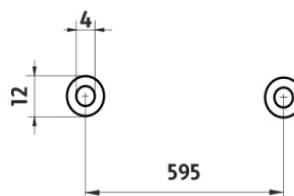

# Maya bílá

**Držák na ručníky, 61 cm**  
Držák na ručníky jednoduchý.

**Towel holder, 61 cm**  
Single towel holder.

Náhradní díly / Spare parts

→ 610 ↑ 30 ↗ 63

montáž / installation:

montážní konzole / installation bracket :