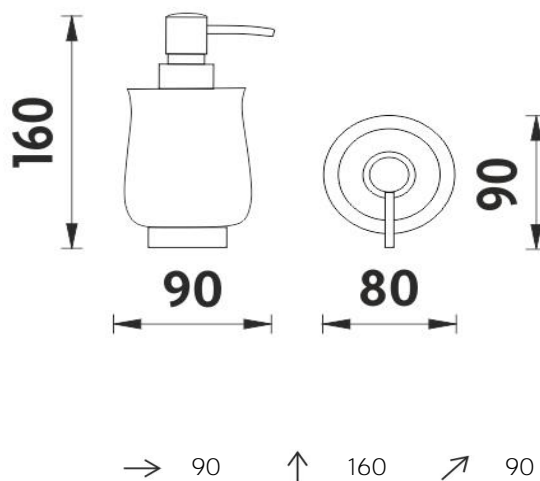

1031LA-26

Lada stojánková

Dávkovač tekutého mýdla

Keramický dávkovač na tekuté mýdlo. Objem 300ml.
Pumpička plast. Povrchová úprava chrom.

Soap dispenser

Ceramic liquid soap dispenser. Volume 300 ml. Plastic pump.
Chrome surface finish.

Náhradní díly / Spare parts

1028LA-26
Pumpička LADA- chrom
Pump LADA - chrome

1029LA
Nádobka dávkovače LADA
Container for dispenser LADA

materiál - úprava (barva) / material - surface finish (colour) :
glazovaná keramika, pumpička plast-chrom-
glazed ceramics, plastic-chrome pump-