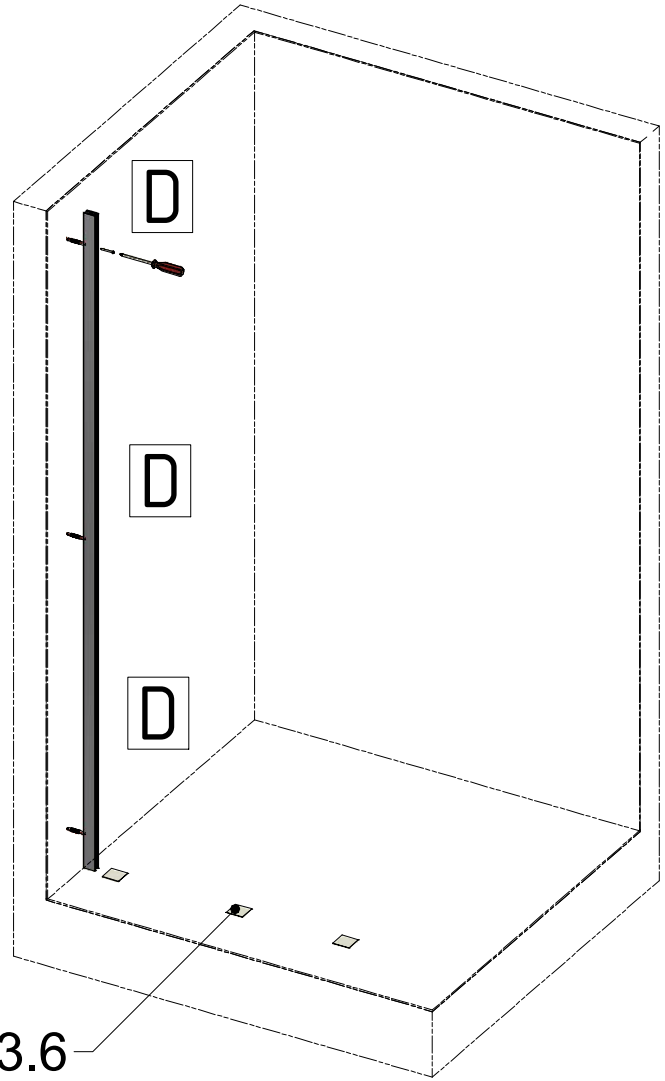

**Assembling Instruction
Montageanleitung
Notice de montage
Montážní návod**

Shower for life

ALINA TWF

ALINA TWF			
TYPE	A (mm)	Id. brillant/transparent	Id. black/transparent
400	380-390	AI TWF 040200 VPE	AI TWF 040200 NPE
500	480-490	AI TWF 050200 VPE	AI TWF 050200 NPE
600	580-590	AI TWF 060200 VPE	AI TWF 060200 NPE
700	680-690	AI TWF 070200 VPE	AI TWF 070200 NPE
800	780-790	AI TWF 080200 VPE	AI TWF 080200 NPE
900	880-890	AI TWF 090200 VPE	AI TWF 090200 NPE
1000	980-990	AI TWF 100200 VPE	AI TWF 100200 NPE
1100	1080-1090	AI TWF 110200 VPE	AI TWF 110200 NPE
1200	1180-1190	AI TWF 120200 VPE	AI TWF 120200 NPE
1400	1380-1390	AI TWF 140200 VPE	AI TWF 140200 NPE

ALINA TWF

AI TWF

POS	PREVIEW	PCS	SPARE PART
1		1	V321
2		1	P323
3	ACCESSORIES	1	S48

3. S48

POS.	PREVIEW
3.1	1x 
3.2	1x 
3.3	3x 
3.4	3x 
3.5	1x 
3.6	3x 

1. V321

SIZE	GLASS	SPARE PART
400	clear glass	ND03-0972-02
500	clear glass	ND03-0973-02
600	clear glass	ND03-0974-02
700	clear glass	ND03-0975-02
800	clear glass	ND03-0976-02
900	clear glass	ND03-0977-02
1000	clear glass	ND03-0978-02
1100	clear glass	ND03-0979-02
1200	clear glass	ND03-0980-02
1400	clear glass	ND03-0990-02

2. P323

PROFILE	SPARE PART
brillant	MB0929
black	MB2446

3. S48

ACCESSORIES	SPARE PART
brillant	P6911
black	P6912

A (3x)

Sealing from interior side

Roth Energy and Sanitary Systems

Generation