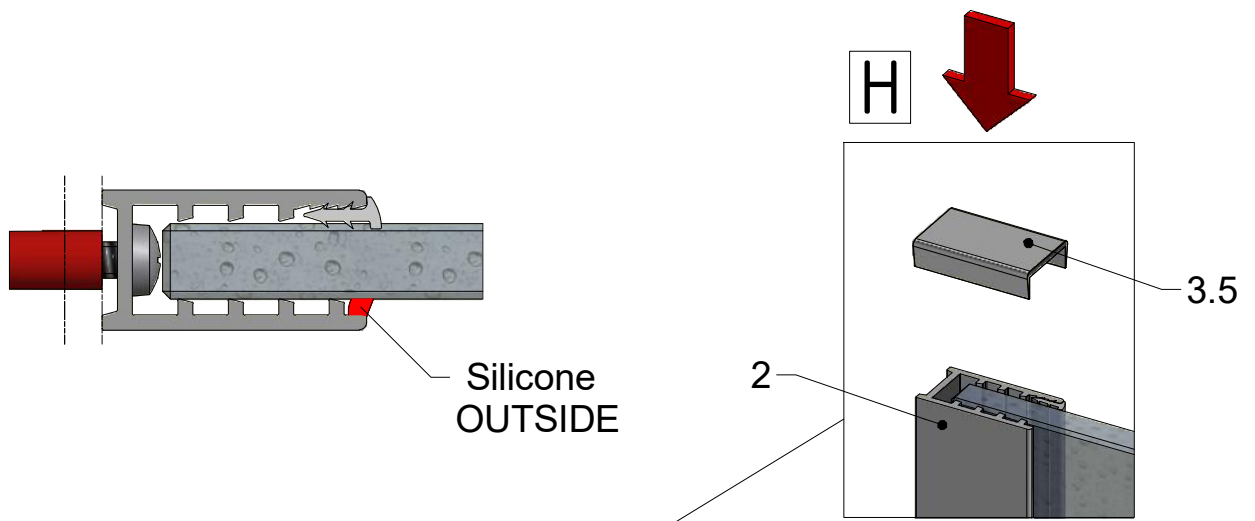

**Assembling Instruction
Montageanleitung
Notice de montage
Montážní návod**

Shower for life

ALINA TWF

ALINA TWF			
TYPE	A (mm)	Id. brillant/transparent	Id. black/transparent
400	380-390	AI TWF 040200 VPE	AI TWF 040200 NPE
500	480-490	AI TWF 050200 VPE	AI TWF 050200 NPE
600	580-590	AI TWF 060200 VPE	AI TWF 060200 NPE
700	680-690	AI TWF 070200 VPE	AI TWF 070200 NPE
800	780-790	AI TWF 080200 VPE	AI TWF 080200 NPE
900	880-890	AI TWF 090200 VPE	AI TWF 090200 NPE
1000	980-990	AI TWF 100200 VPE	AI TWF 100200 NPE
1100	1080-1090	AI TWF 110200 VPE	AI TWF 110200 NPE
1200	1180-1190	AI TWF 120200 VPE	AI TWF 120200 NPE
1400	1380-1390	AI TWF 140200 VPE	AI TWF 140200 NPE

2. P323

PROFILE	SPARE PART
brillant	MB0929
black	MB2446

3. S48

ACCESSORIES	SPARE PART
brillant	P6911
black	P6912

A (3x)

Sealing from interior side

Roth Energy and Sanitary Systems

Generation