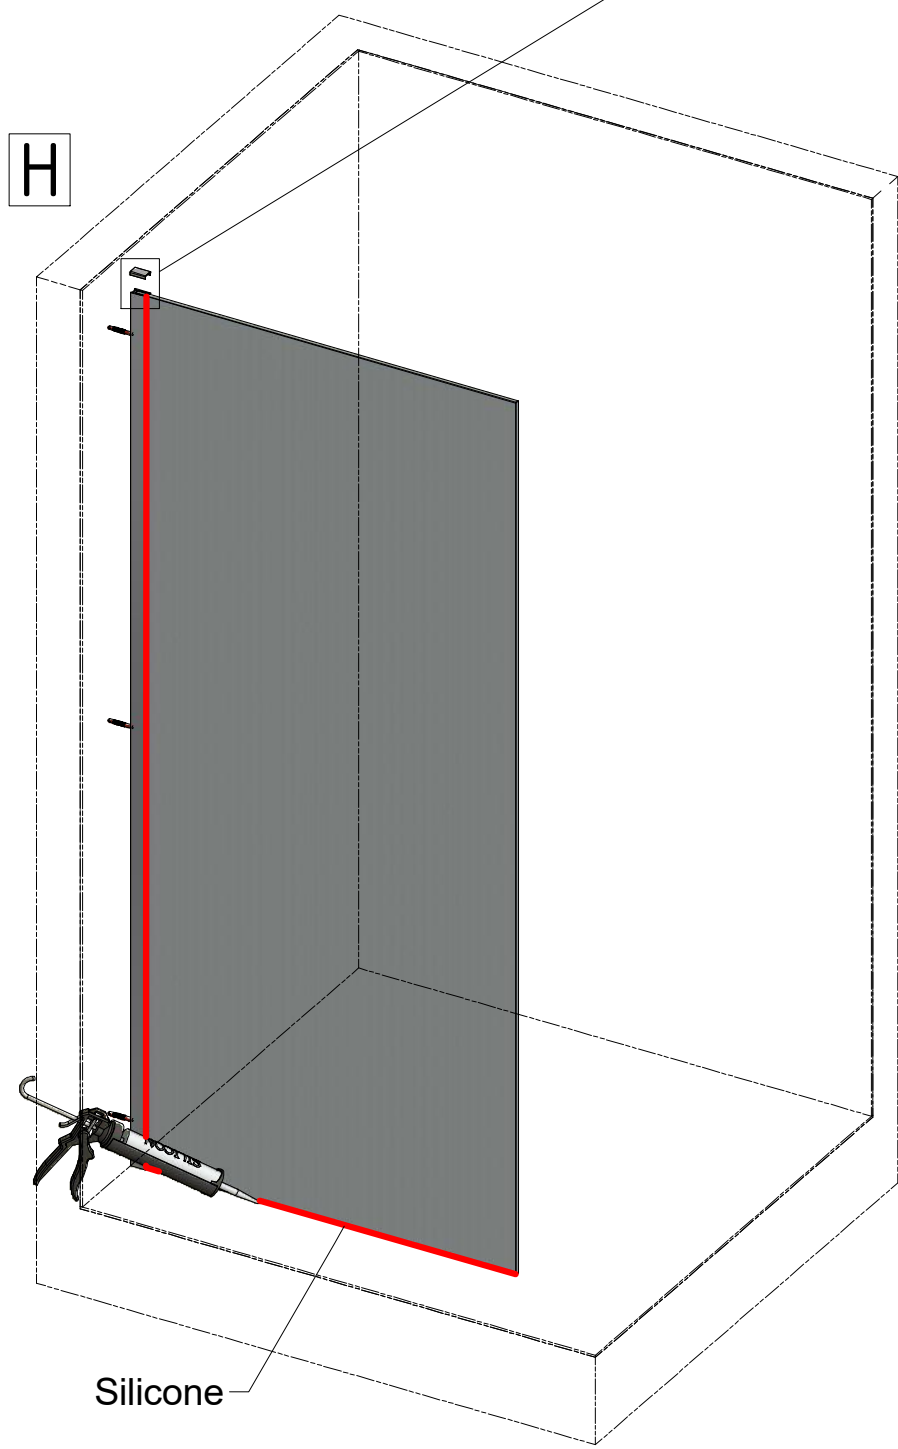

**Assembling Instruction
Montageanleitung
Notice de montage
Montážní návod**

Shower for life

ALINA TWF

ALINA TWF			
TYPE	A (mm)	Id. brillant/transparent	Id. black/transparent
400	380-390	AI TWF 040200 VPE	AI TWF 040200 NPE
500	480-490	AI TWF 050200 VPE	AI TWF 050200 NPE
600	580-590	AI TWF 060200 VPE	AI TWF 060200 NPE
700	680-690	AI TWF 070200 VPE	AI TWF 070200 NPE
800	780-790	AI TWF 080200 VPE	AI TWF 080200 NPE
900	880-890	AI TWF 090200 VPE	AI TWF 090200 NPE
1000	980-990	AI TWF 100200 VPE	AI TWF 100200 NPE
1100	1080-1090	AI TWF 110200 VPE	AI TWF 110200 NPE
1200	1180-1190	AI TWF 120200 VPE	AI TWF 120200 NPE
1400	1380-1390	AI TWF 140200 VPE	AI TWF 140200 NPE

ALINA TWF

AI TWF

POS	PREVIEW	PCS	SPARE PART
1		1	V321
2		1	P323
3	ACCESSORIES	1	S48

3. S48

POS.	PREVIEW
3.1	1x 
3.2	1x 
3.3	3x 
3.4	3x 
3.5	1x 
3.6	3x 

1. V321

SIZE	GLASS	SPARE PART
400	clear glass	ND03-0972-02
500	clear glass	ND03-0973-02
600	clear glass	ND03-0974-02
700	clear glass	ND03-0975-02
800	clear glass	ND03-0976-02
900	clear glass	ND03-0977-02
1000	clear glass	ND03-0978-02
1100	clear glass	ND03-0979-02
1200	clear glass	ND03-0980-02
1400	clear glass	ND03-0990-02

2. P323

PROFILE	SPARE PART
brillant	MB0929
black	MB2446

3. S48

ACCESSORIES	SPARE PART
brillant	P6911
black	P6912

A (3x)

Sealing from interior side

Roth Energy and Sanitary Systems

Generation