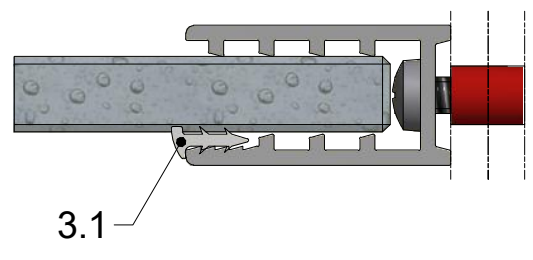

**Assembling Instruction
Montageanleitung
Notice de montage
Montážní návod**

Shower for life

ALINA TWF

ALINA TWF			
TYPE	A (mm)	Id. brillant/transparent	Id. black/transparent
400	380-390	AI TWF 040200 VPE	AI TWF 040200 NPE
500	480-490	AI TWF 050200 VPE	AI TWF 050200 NPE
600	580-590	AI TWF 060200 VPE	AI TWF 060200 NPE
700	680-690	AI TWF 070200 VPE	AI TWF 070200 NPE
800	780-790	AI TWF 080200 VPE	AI TWF 080200 NPE
900	880-890	AI TWF 090200 VPE	AI TWF 090200 NPE
1000	980-990	AI TWF 100200 VPE	AI TWF 100200 NPE
1100	1080-1090	AI TWF 110200 VPE	AI TWF 110200 NPE
1200	1180-1190	AI TWF 120200 VPE	AI TWF 120200 NPE
1400	1380-1390	AI TWF 140200 VPE	AI TWF 140200 NPE

ALINA TWF

AI TWF

POS	PREVIEW	PCS	SPARE PART
1		1	V321
2		1	P323
3	ACCESSORIES	1	S48

3. S48

POS.	PREVIEW
3.1	1x 
3.2	1x 
3.3	3x 
3.4	3x 
3.5	1x 
3.6	3x 

1. V321

SIZE	GLASS	SPARE PART
400	clear glass	ND03-0972-02
500	clear glass	ND03-0973-02
600	clear glass	ND03-0974-02
700	clear glass	ND03-0975-02
800	clear glass	ND03-0976-02
900	clear glass	ND03-0977-02
1000	clear glass	ND03-0978-02
1100	clear glass	ND03-0979-02
1200	clear glass	ND03-0980-02
1400	clear glass	ND03-0990-02

2. P323

PROFILE	SPARE PART
brillant	MB0929
black	MB2446

3. S48

ACCESSORIES	SPARE PART
brillant	P6911
black	P6912

A (3x)

Sealing from interior side

Roth Energy and Sanitary Systems

Generation