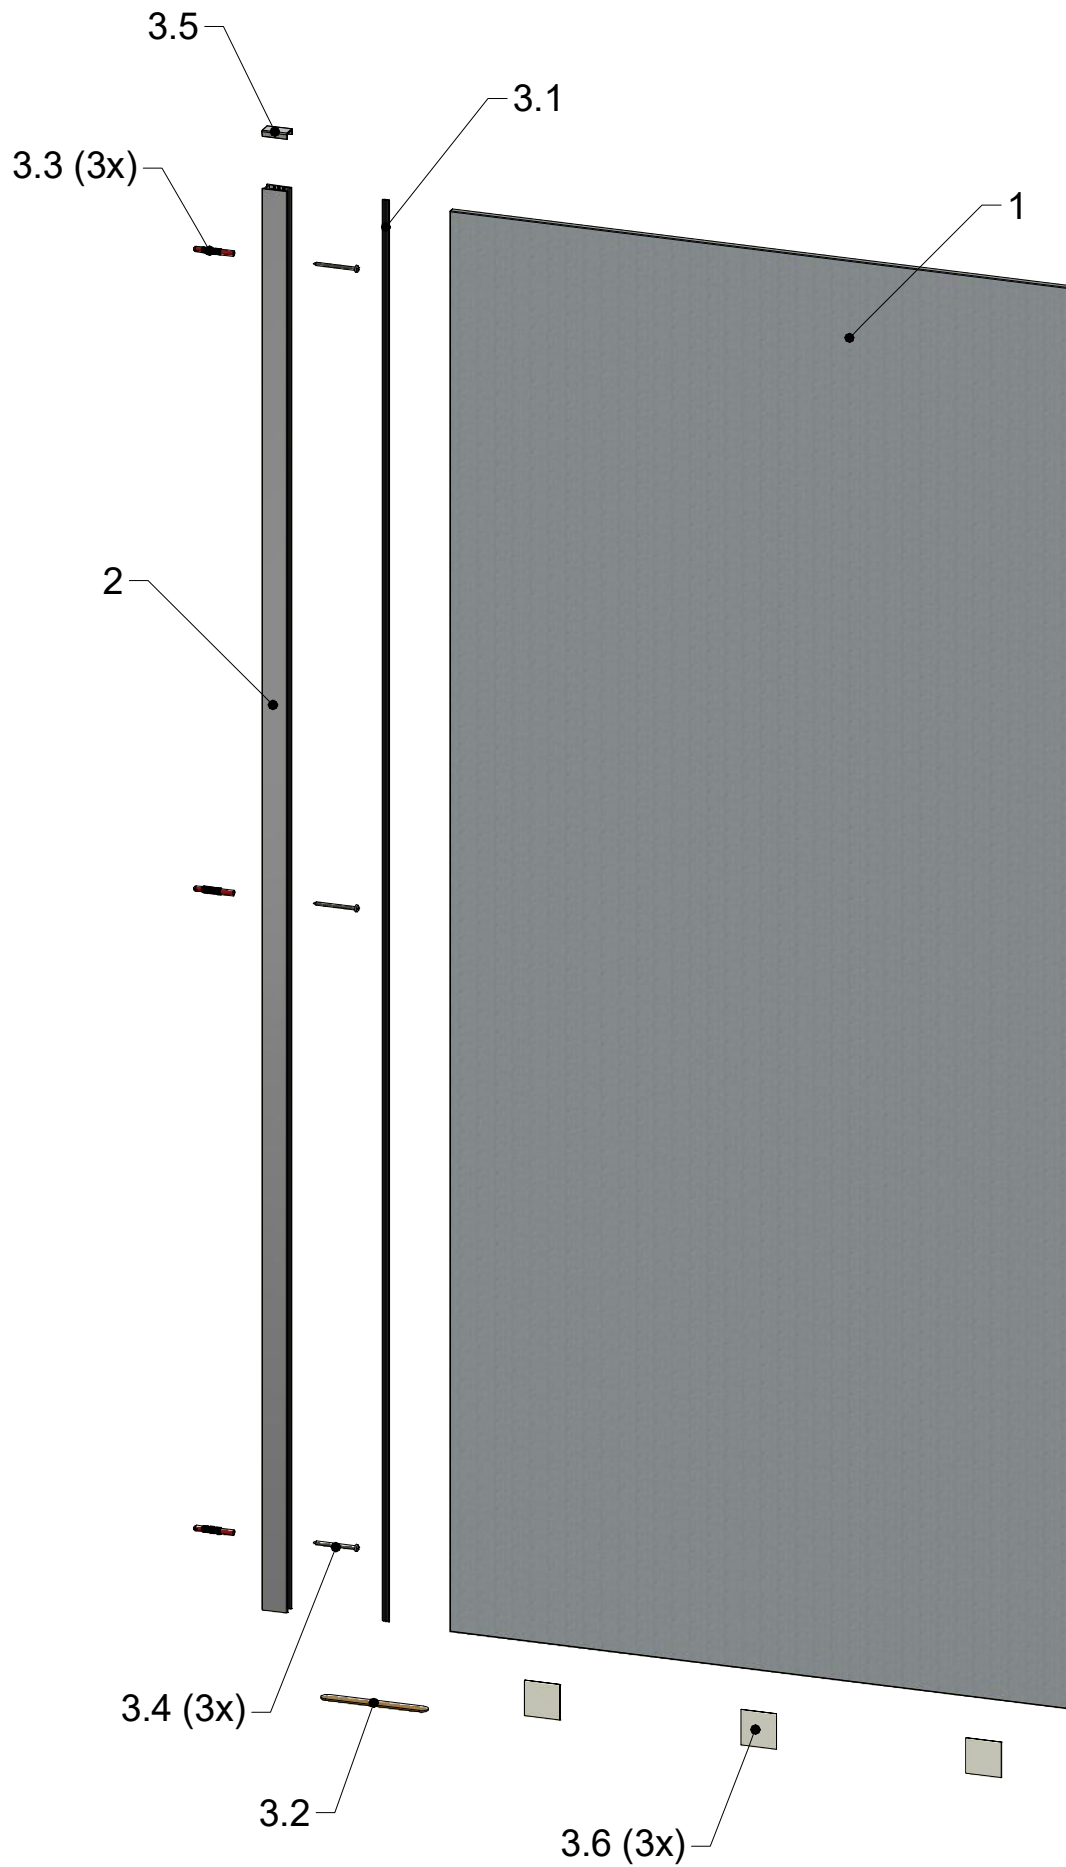

**Assembling Instruction
Montageanleitung
Notice de montage
Montážní návod**

Shower for life

ALINA TWF

ALINA TWF			
TYPE	A (mm)	Id. brillant/transparent	Id. black/transparent
400	380-390	AI TWF 040200 VPE	AI TWF 040200 NPE
500	480-490	AI TWF 050200 VPE	AI TWF 050200 NPE
600	580-590	AI TWF 060200 VPE	AI TWF 060200 NPE
700	680-690	AI TWF 070200 VPE	AI TWF 070200 NPE
800	780-790	AI TWF 080200 VPE	AI TWF 080200 NPE
900	880-890	AI TWF 090200 VPE	AI TWF 090200 NPE
1000	980-990	AI TWF 100200 VPE	AI TWF 100200 NPE
1100	1080-1090	AI TWF 110200 VPE	AI TWF 110200 NPE
1200	1180-1190	AI TWF 120200 VPE	AI TWF 120200 NPE
1400	1380-1390	AI TWF 140200 VPE	AI TWF 140200 NPE

ALINA TWF

AI TWF

POS	PREVIEW	PCS	SPARE PART
1		1	V321
2		1	P323
3	ACCESSORIES	1	S48

3. S48

POS.	PREVIEW
3.1	1x 
3.2	1x 
3.3	3x 
3.4	3x 
3.5	1x 
3.6	3x 

1. V321

SIZE	GLASS	SPARE PART
400	clear glass	ND03-0972-02
500	clear glass	ND03-0973-02
600	clear glass	ND03-0974-02
700	clear glass	ND03-0975-02
800	clear glass	ND03-0976-02
900	clear glass	ND03-0977-02
1000	clear glass	ND03-0978-02
1100	clear glass	ND03-0979-02
1200	clear glass	ND03-0980-02
1400	clear glass	ND03-0990-02