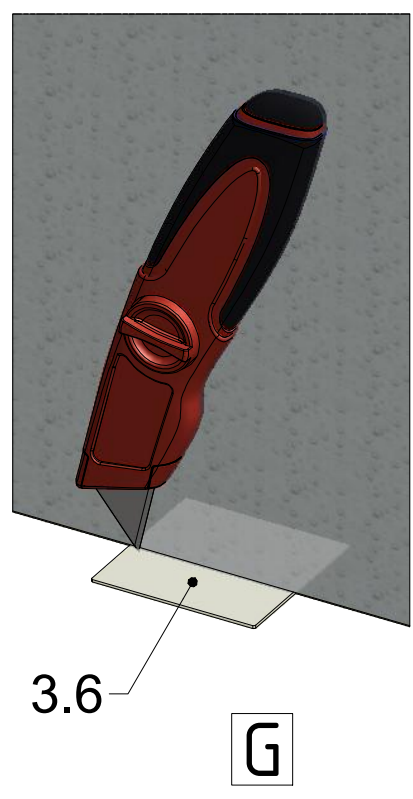

**Assembling Instruction
Montageanleitung
Notice de montage
Montážní návod**

Shower for life

ALINA TWF

ALINA TWF			
TYPE	A (mm)	Id. brillant/transparent	Id. black/transparent
400	380-390	AI TWF 040200 VPE	AI TWF 040200 NPE
500	480-490	AI TWF 050200 VPE	AI TWF 050200 NPE
600	580-590	AI TWF 060200 VPE	AI TWF 060200 NPE
700	680-690	AI TWF 070200 VPE	AI TWF 070200 NPE
800	780-790	AI TWF 080200 VPE	AI TWF 080200 NPE
900	880-890	AI TWF 090200 VPE	AI TWF 090200 NPE
1000	980-990	AI TWF 100200 VPE	AI TWF 100200 NPE
1100	1080-1090	AI TWF 110200 VPE	AI TWF 110200 NPE
1200	1180-1190	AI TWF 120200 VPE	AI TWF 120200 NPE
1400	1380-1390	AI TWF 140200 VPE	AI TWF 140200 NPE

ALINA TWF

AI TWF

POS	PREVIEW	PCS	SPARE PART
1		1	V321
2		1	P323
3	ACCESSORIES	1	S48

3. S48

POS.	PREVIEW
3.1	1x 
3.2	1x 
3.3	3x 
3.4	3x 
3.5	1x 
3.6	3x 

1. V321

SIZE	GLASS	SPARE PART
400	clear glass	ND03-0972-02
500	clear glass	ND03-0973-02
600	clear glass	ND03-0974-02
700	clear glass	ND03-0975-02
800	clear glass	ND03-0976-02
900	clear glass	ND03-0977-02
1000	clear glass	ND03-0978-02
1100	clear glass	ND03-0979-02
1200	clear glass	ND03-0980-02
1400	clear glass	ND03-0990-02

2. P323

PROFILE	SPARE PART
brillant	MB0929
black	MB2446

3. S48

ACCESSORIES	SPARE PART
brillant	P6911
black	P6912

A (3x)

Sealing from interior side

Roth Energy and Sanitary Systems

Generation