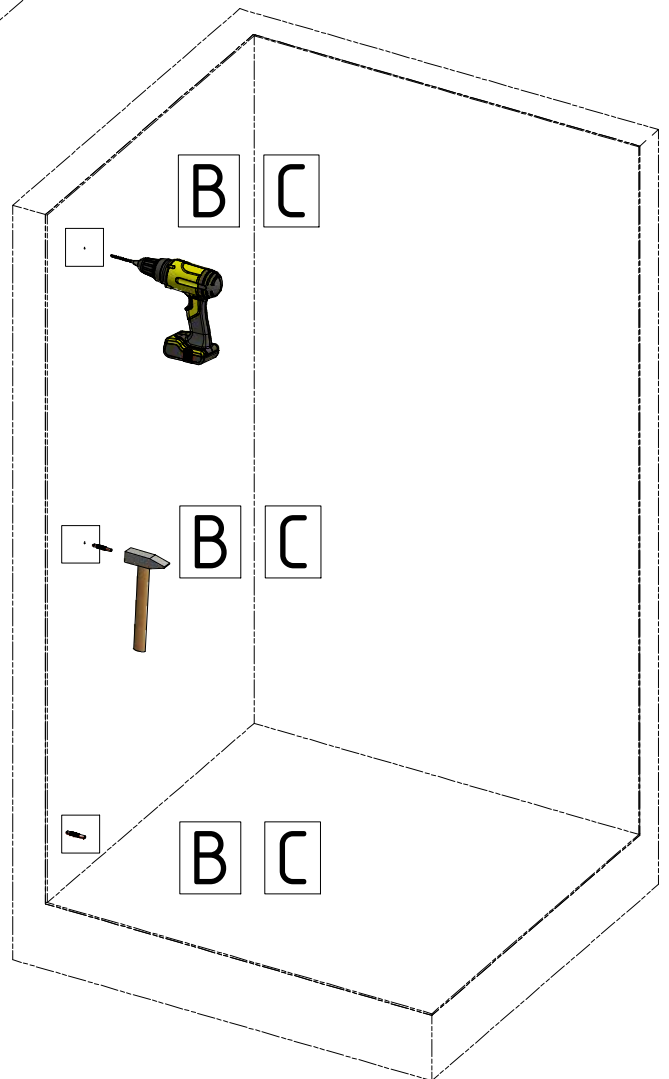

**Assembling Instruction
Montageanleitung
Notice de montage
Montážní návod**

Shower for life

ALINA TWF

ALINA TWF			
TYPE	A (mm)	Id. brillant/transparent	Id. black/transparent
400	380-390	AI TWF 040200 VPE	AI TWF 040200 NPE
500	480-490	AI TWF 050200 VPE	AI TWF 050200 NPE
600	580-590	AI TWF 060200 VPE	AI TWF 060200 NPE
700	680-690	AI TWF 070200 VPE	AI TWF 070200 NPE
800	780-790	AI TWF 080200 VPE	AI TWF 080200 NPE
900	880-890	AI TWF 090200 VPE	AI TWF 090200 NPE
1000	980-990	AI TWF 100200 VPE	AI TWF 100200 NPE
1100	1080-1090	AI TWF 110200 VPE	AI TWF 110200 NPE
1200	1180-1190	AI TWF 120200 VPE	AI TWF 120200 NPE
1400	1380-1390	AI TWF 140200 VPE	AI TWF 140200 NPE

ALINA TWF

AI TWF

POS	PREVIEW	PCS	SPARE PART
1		1	V321
2		1	P323
3	ACCESSORIES	1	S48

3. S48

POS.	PREVIEW
3.1	1x 
3.2	1x 
3.3	3x 
3.4	3x 
3.5	1x 
3.6	3x 

1. V321

SIZE	GLASS	SPARE PART
400	clear glass	ND03-0972-02
500	clear glass	ND03-0973-02
600	clear glass	ND03-0974-02
700	clear glass	ND03-0975-02
800	clear glass	ND03-0976-02
900	clear glass	ND03-0977-02
1000	clear glass	ND03-0978-02
1100	clear glass	ND03-0979-02
1200	clear glass	ND03-0980-02
1400	clear glass	ND03-0990-02

2. P323

PROFILE	SPARE PART
brillant	MB0929
black	MB2446

3. S48

ACCESSORIES	SPARE PART
brillant	P6911
black	P6912

A (3x)

Sealing from interior side

Roth Energy and Sanitary Systems

Generation