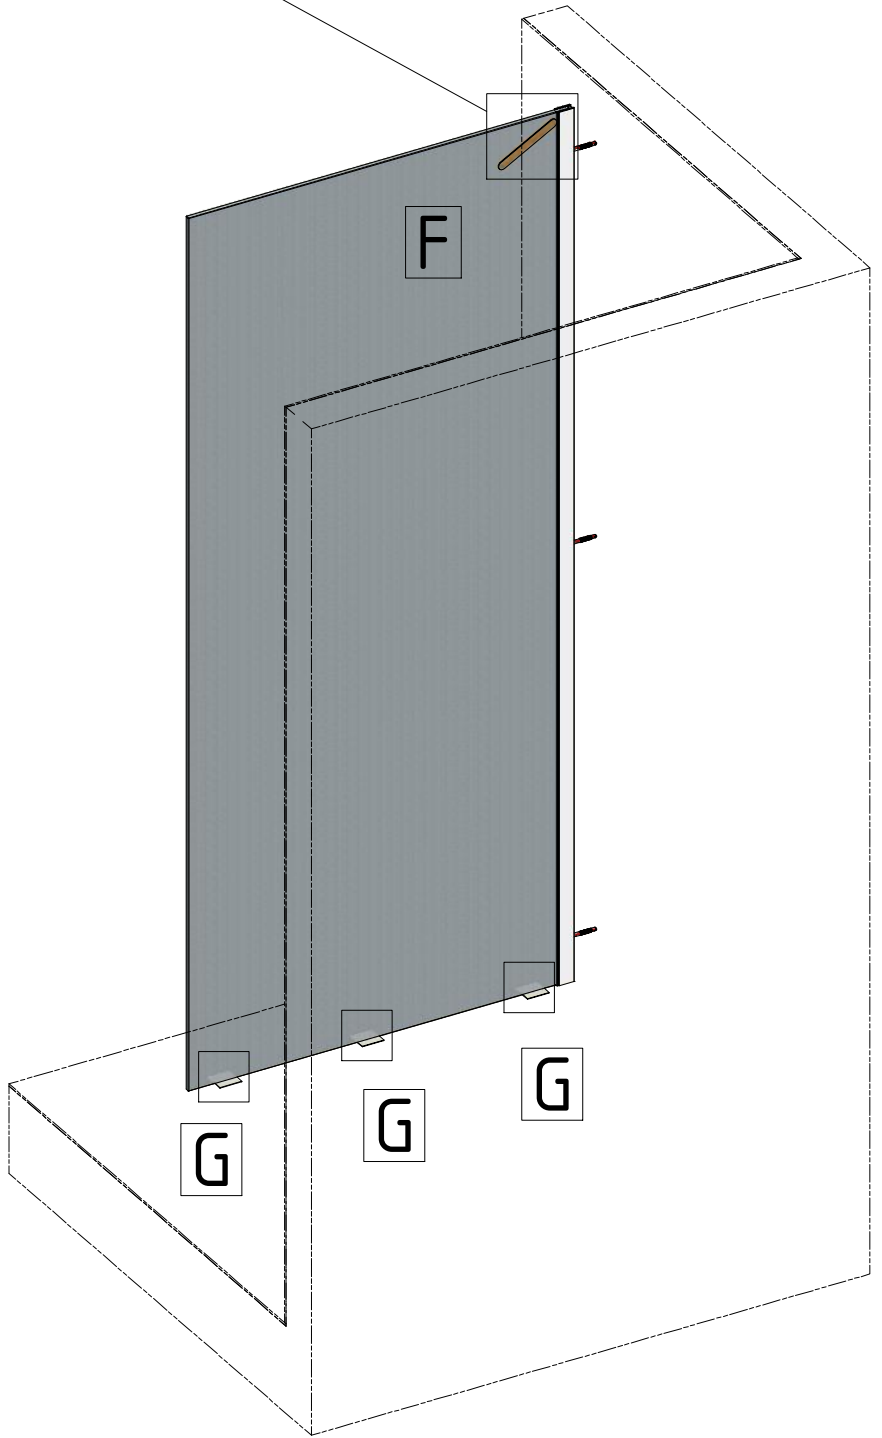

**Assembling Instruction
Montageanleitung
Notice de montage
Montážní návod**

Shower for life

ALINA TWF

ALINA TWF			
TYPE	A (mm)	Id. brillant/transparent	Id. black/transparent
400	380-390	AI TWF 040200 VPE	AI TWF 040200 NPE
500	480-490	AI TWF 050200 VPE	AI TWF 050200 NPE
600	580-590	AI TWF 060200 VPE	AI TWF 060200 NPE
700	680-690	AI TWF 070200 VPE	AI TWF 070200 NPE
800	780-790	AI TWF 080200 VPE	AI TWF 080200 NPE
900	880-890	AI TWF 090200 VPE	AI TWF 090200 NPE
1000	980-990	AI TWF 100200 VPE	AI TWF 100200 NPE
1100	1080-1090	AI TWF 110200 VPE	AI TWF 110200 NPE
1200	1180-1190	AI TWF 120200 VPE	AI TWF 120200 NPE
1400	1380-1390	AI TWF 140200 VPE	AI TWF 140200 NPE

ALINA TWF

AI TWF

POS	PREVIEW	PCS	SPARE PART
1		1	V321
2		1	P323
3	ACCESSORIES	1	S48

3. S48

POS.	PREVIEW
3.1	1x 
3.2	1x 
3.3	3x 
3.4	3x 
3.5	1x 
3.6	3x 

1. V321

SIZE	GLASS	SPARE PART
400	clear glass	ND03-0972-02
500	clear glass	ND03-0973-02
600	clear glass	ND03-0974-02
700	clear glass	ND03-0975-02
800	clear glass	ND03-0976-02
900	clear glass	ND03-0977-02
1000	clear glass	ND03-0978-02
1100	clear glass	ND03-0979-02
1200	clear glass	ND03-0980-02
1400	clear glass	ND03-0990-02

2. P323

PROFILE	SPARE PART
brillant	MB0929
black	MB2446

3. S48

ACCESSORIES	SPARE PART
brillant	P6911
black	P6912

A (3x)

Sealing from interior side

Roth Energy and Sanitary Systems

Generation