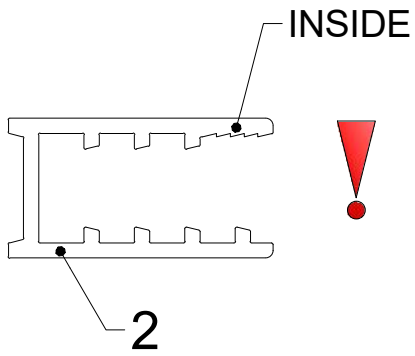

**Assembling Instruction
Montageanleitung
Notice de montage
Montážní návod**

Shower for life

ALINA TWF

ALINA TWF			
TYPE	A (mm)	Id. brillant/transparent	Id. black/transparent
400	380-390	AI TWF 040200 VPE	AI TWF 040200 NPE
500	480-490	AI TWF 050200 VPE	AI TWF 050200 NPE
600	580-590	AI TWF 060200 VPE	AI TWF 060200 NPE
700	680-690	AI TWF 070200 VPE	AI TWF 070200 NPE
800	780-790	AI TWF 080200 VPE	AI TWF 080200 NPE
900	880-890	AI TWF 090200 VPE	AI TWF 090200 NPE
1000	980-990	AI TWF 100200 VPE	AI TWF 100200 NPE
1100	1080-1090	AI TWF 110200 VPE	AI TWF 110200 NPE
1200	1180-1190	AI TWF 120200 VPE	AI TWF 120200 NPE
1400	1380-1390	AI TWF 140200 VPE	AI TWF 140200 NPE

ALINA TWF

AI TWF

POS	PREVIEW	PCS	SPARE PART
1		1	V321
2		1	P323
3	ACCESSORIES	1	S48

3. S48

POS.	PREVIEW
3.1	1x 
3.2	1x 
3.3	3x 
3.4	3x 
3.5	1x 
3.6	3x 

1. V321

SIZE	GLASS	SPARE PART
400	clear glass	ND03-0972-02
500	clear glass	ND03-0973-02
600	clear glass	ND03-0974-02
700	clear glass	ND03-0975-02
800	clear glass	ND03-0976-02
900	clear glass	ND03-0977-02
1000	clear glass	ND03-0978-02
1100	clear glass	ND03-0979-02
1200	clear glass	ND03-0980-02
1400	clear glass	ND03-0990-02

2. P323

PROFILE	SPARE PART
brillant	MB0929
black	MB2446

3. S48

ACCESSORIES	SPARE PART
brillant	P6911
black	P6912

A (3x)

Sealing from interior side

Roth Energy and Sanitary Systems

Generation