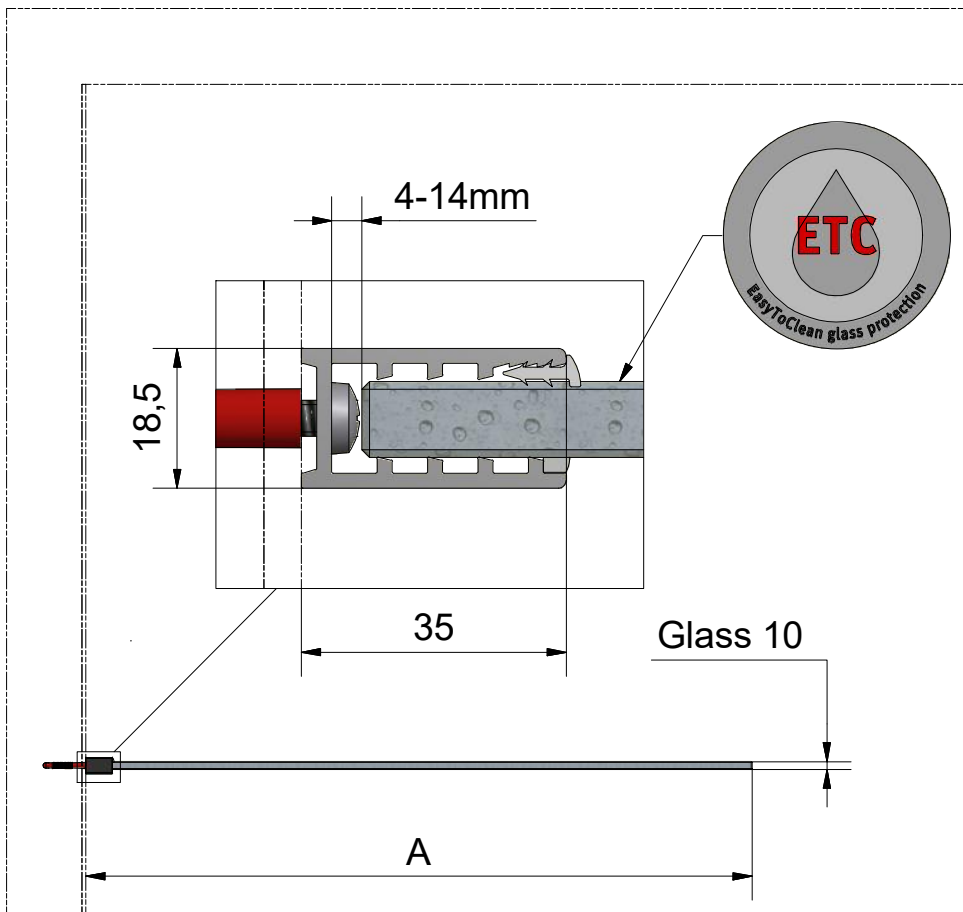

**Assembling Instruction
Montageanleitung
Notice de montage
Montážní návod**

Shower for life

ALINA TWF

ALINA TWF			
TYPE	A (mm)	Id. brillant/transparent	Id. black/transparent
400	380-390	AI TWF 040200 VPE	AI TWF 040200 NPE
500	480-490	AI TWF 050200 VPE	AI TWF 050200 NPE
600	580-590	AI TWF 060200 VPE	AI TWF 060200 NPE
700	680-690	AI TWF 070200 VPE	AI TWF 070200 NPE
800	780-790	AI TWF 080200 VPE	AI TWF 080200 NPE
900	880-890	AI TWF 090200 VPE	AI TWF 090200 NPE
1000	980-990	AI TWF 100200 VPE	AI TWF 100200 NPE
1100	1080-1090	AI TWF 110200 VPE	AI TWF 110200 NPE
1200	1180-1190	AI TWF 120200 VPE	AI TWF 120200 NPE
1400	1380-1390	AI TWF 140200 VPE	AI TWF 140200 NPE

ALINA TWF

AI TWF

POS	PREVIEW	PCS	SPARE PART
1		1	V321
2		1	P323
3	ACCESSORIES	1	S48

3. S48

POS.	PREVIEW
3.1	1x 
3.2	1x 
3.3	3x 
3.4	3x 
3.5	1x 
3.6	3x 

1. V321

SIZE	GLASS	SPARE PART
400	clear glass	ND03-0972-02
500	clear glass	ND03-0973-02
600	clear glass	ND03-0974-02
700	clear glass	ND03-0975-02
800	clear glass	ND03-0976-02
900	clear glass	ND03-0977-02
1000	clear glass	ND03-0978-02
1100	clear glass	ND03-0979-02
1200	clear glass	ND03-0980-02
1400	clear glass	ND03-0990-02