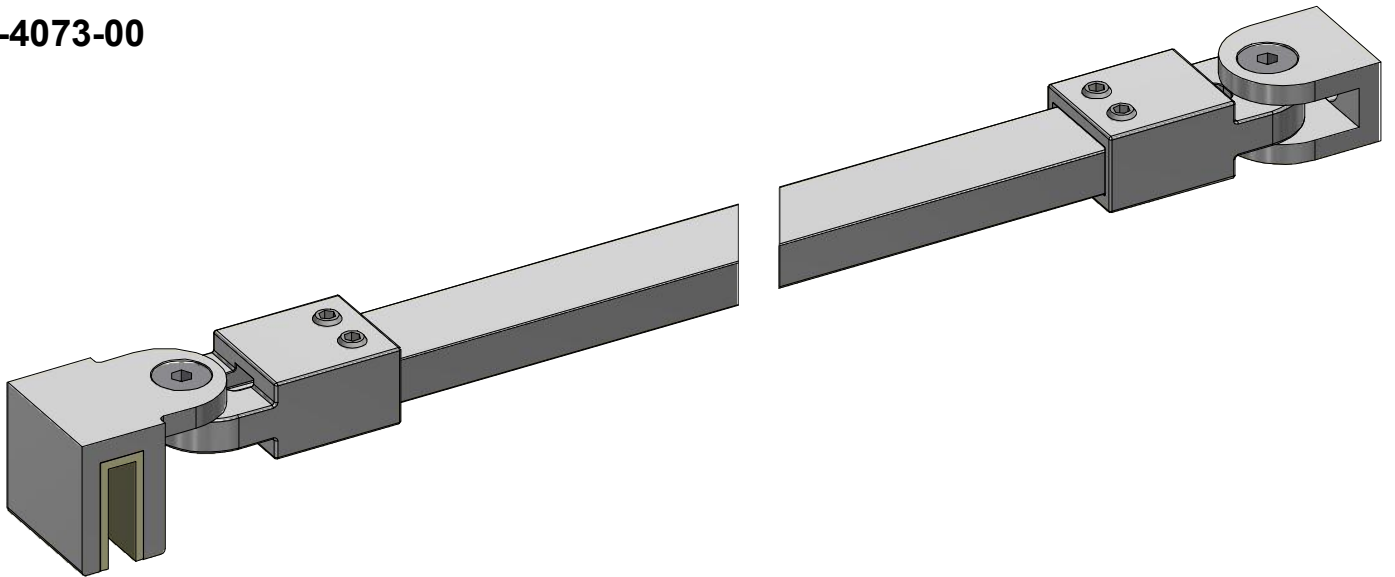

EI TWF

POS	PREVIEW	PCS	SPARE PART
1		1	V284
2		1	ND01-4075-00
3		1	ND01-4075-00
4		1	ND01-4073-00
5		1	ND01-4074-00
6		4	ND01-4074-00
7		4	ND01-4074-00
8		1	ND01-4074-00
9		1	ND01-4074-00
10		1	ND01-4074-00
11		3	ND01-4074-00

ND01-4074-00

ND01-4075-00

ND01-4073-00

N0766

V284	800	Transparent	ND03-0895-02
	900		ND03-0896-02
	1000		ND03-0897-02
	1200		ND03-0898-02
	1400		ND03-0899-02