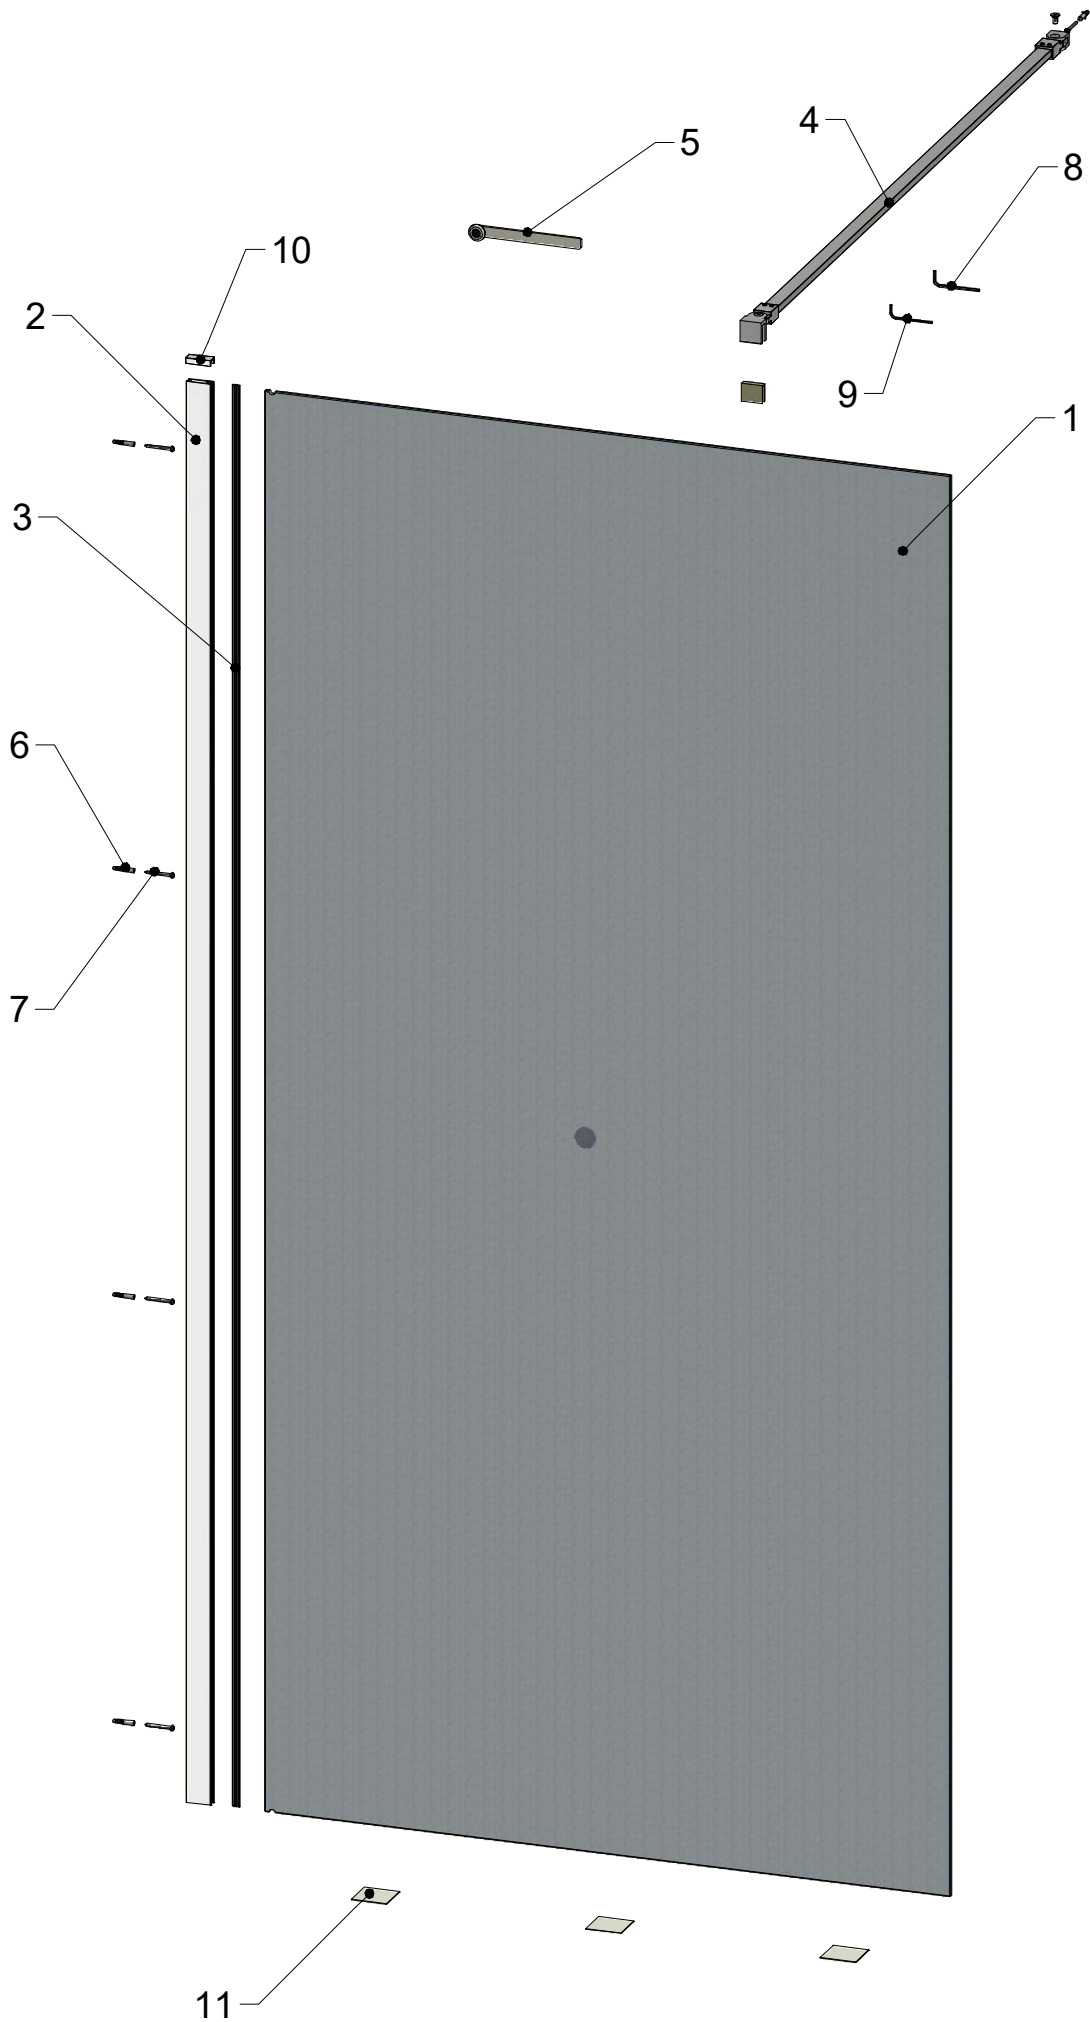

Roth Czech s.r.o.; Czech Republic, 56933 Třebořov 160,
tel.:+420 461 324 301/302, fax: +420 461 324 297,
<http://www.roth-czech.cz>; e-mail: objednavky@roth-czech.cz

2021/03/06
Rev.:R02
MB0351

Type	Dimension [mm]	A [mm]
700	700x2000	670-690
800	800x2000	770-790
900	900x2000	870-890
1000	1000x2000	970-990
1100	1100x2000	1070-1090
1200	1200x2000	1170-1190
1300	1300x2000	1270-1290
1400	1400x2000	1370-1390

EI TWF

POS	PREVIEW	PCS	SPARE PART
1		1	V284
2		1	ND01-4075-00
3		1	ND01-4075-00
4		1	ND01-4073-00
5		1	ND01-4074-00
6		4	ND01-4074-00
7		4	ND01-4074-00
8		1	ND01-4074-00
9		1	ND01-4074-00
10		1	ND01-4074-00
11		3	ND01-4074-00

ND01-4074-00

ND01-4075-00

ND01-4073-00

N0766

V284	800	Transparent	ND03-0895-02
	900		ND03-0896-02
	1000		ND03-0897-02
	1200		ND03-0898-02
	1400		ND03-0899-02