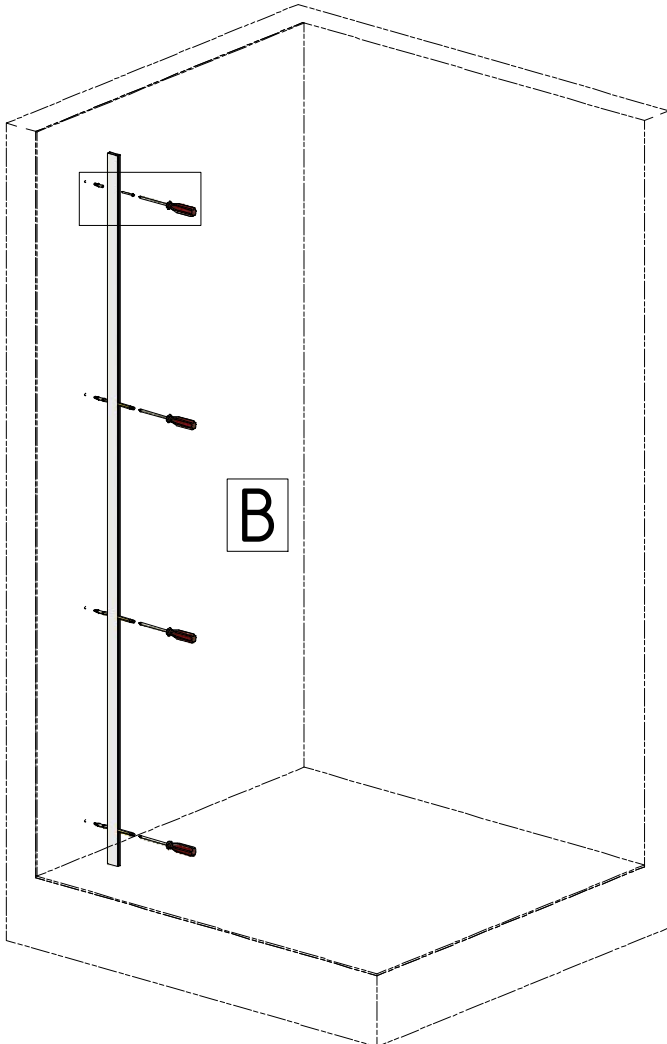

EI TWF

POS	PREVIEW	PCS	SPARE PART
1		1	V284
2		1	ND01-4075-00
3		1	ND01-4075-00
4		1	ND01-4073-00
5		1	ND01-4074-00
6		4	ND01-4074-00
7		4	ND01-4074-00
8		1	ND01-4074-00
9		1	ND01-4074-00
10		1	ND01-4074-00
11		3	ND01-4074-00

ND01-4074-00

ND01-4075-00

ND01-4073-00

N0766

V284	800	Transparent	ND03-0895-02
	900		ND03-0896-02
	1000		ND03-0897-02
	1200		ND03-0898-02
	1400		ND03-0899-02