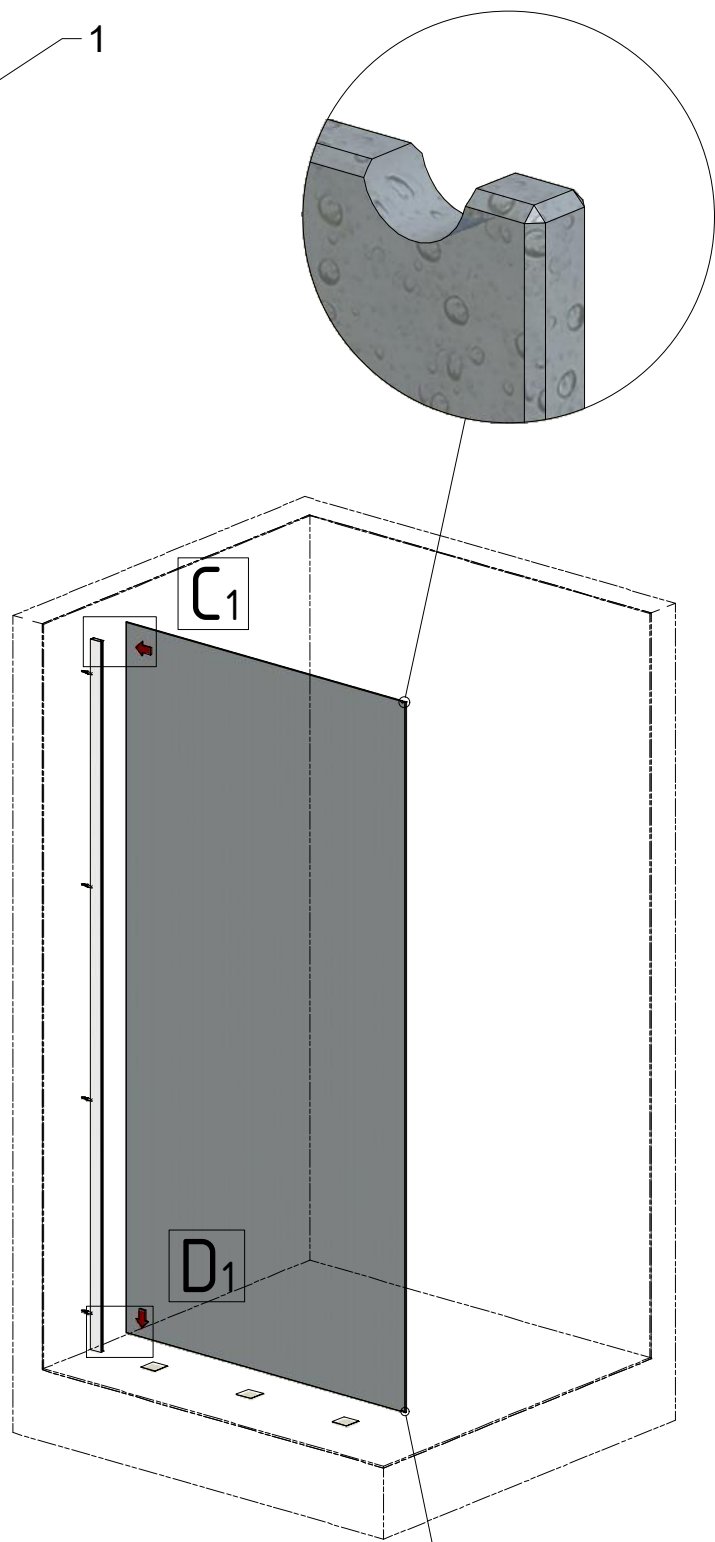

EI TWF

POS	PREVIEW	PCS	SPARE PART
1		1	V284
2		1	ND01-4075-00
3		1	ND01-4075-00
4		1	ND01-4073-00
5		1	ND01-4074-00
6		4	ND01-4074-00
7		4	ND01-4074-00
8		1	ND01-4074-00
9		1	ND01-4074-00
10		1	ND01-4074-00
11		3	ND01-4074-00

ND01-4074-00

ND01-4075-00

ND01-4073-00

N0766

V284	800	Transparent	ND03-0895-02
	900		ND03-0896-02
	1000		ND03-0897-02
	1200		ND03-0898-02
	1400		ND03-0899-02