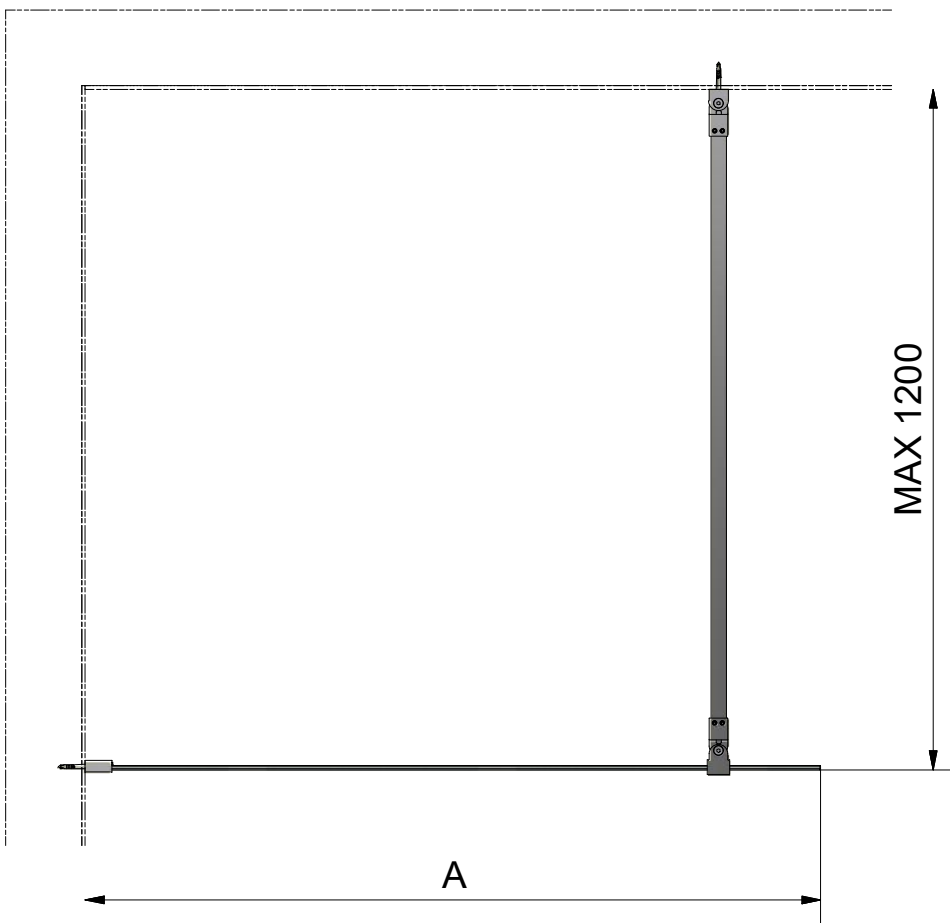

Roth Czech s.r.o.; Czech Republic, 56933 Třebořov 160,
tel.:+420 461 324 301/302, fax: +420 461 324 297,
<http://www.roth-czech.cz>; e-mail: objednavky@roth-czech.cz

2021/03/06
Rev.:R02
MB0351

Type	Dimension [mm]	A [mm]
700	700x2000	670-690
800	800x2000	770-790
900	900x2000	870-890
1000	1000x2000	970-990
1100	1100x2000	1070-1090
1200	1200x2000	1170-1190
1300	1300x2000	1270-1290
1400	1400x2000	1370-1390

EI TWF

POS	PREVIEW	PCS	SPARE PART
1		1	V284
2		1	ND01-4075-00
3		1	ND01-4075-00
4		1	ND01-4073-00
5		1	ND01-4074-00
6		4	ND01-4074-00
7		4	ND01-4074-00
8		1	ND01-4074-00
9		1	ND01-4074-00
10		1	ND01-4074-00
11		3	ND01-4074-00

ND01-4074-00

ND01-4075-00

ND01-4073-00

N0766

V284	800	Transparent	ND03-0895-02
	900		ND03-0896-02
	1000		ND03-0897-02
	1200		ND03-0898-02
	1400		ND03-0899-02