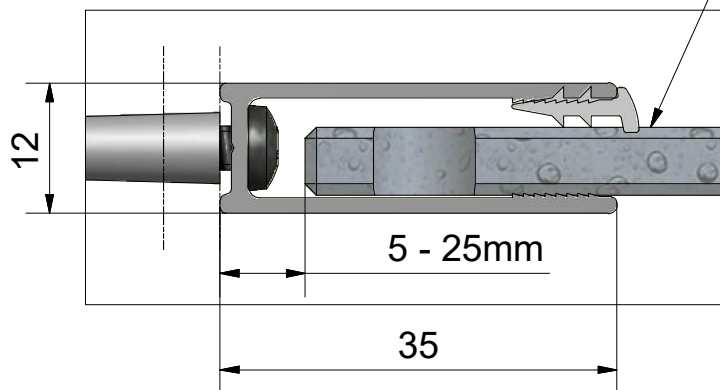

Roth Czech s.r.o.; Czech Republic, 56933 Třebořov 160,
tel.:+420 461 324 301/302, fax: +420 461 324 297,
<http://www.roth-czech.cz>; e-mail: objednavky@roth-czech.cz

2021/03/06
Rev.:R02
MB0351

Type	Dimension [mm]	A [mm]
700	700x2000	670-690
800	800x2000	770-790
900	900x2000	870-890
1000	1000x2000	970-990
1100	1100x2000	1070-1090
1200	1200x2000	1170-1190
1300	1300x2000	1270-1290
1400	1400x2000	1370-1390

EI TWF

POS	PREVIEW	PCS	SPARE PART
1		1	V284
2		1	ND01-4075-00
3		1	ND01-4075-00
4		1	ND01-4073-00
5		1	ND01-4074-00
6		4	ND01-4074-00
7		4	ND01-4074-00
8		1	ND01-4074-00
9		1	ND01-4074-00
10		1	ND01-4074-00
11		3	ND01-4074-00

ND01-4074-00

ND01-4075-00

ND01-4073-00

N0766

V284	800	Transparent	ND03-0895-02
	900		ND03-0896-02
	1000		ND03-0897-02
	1200		ND03-0898-02
	1400		ND03-0899-02