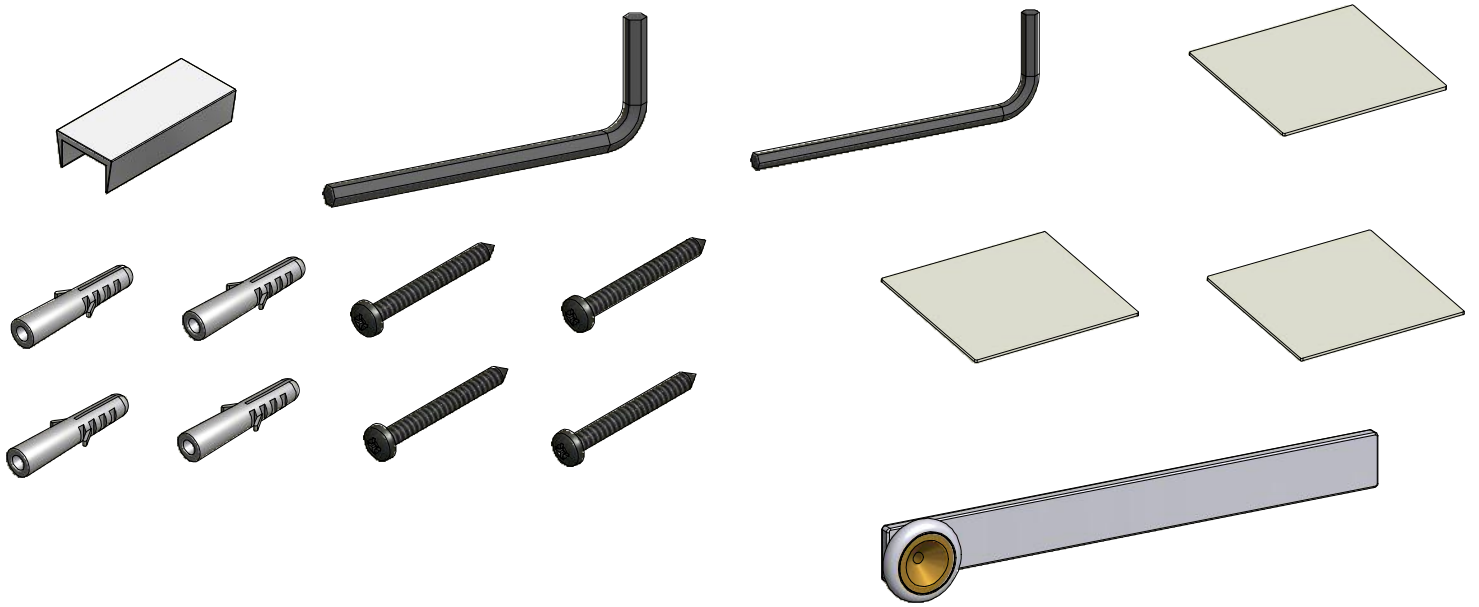

Roth Czech s.r.o.; Czech Republic, 56933 Třebořov 160,
tel.:+420 461 324 301/302, fax: +420 461 324 297,
<http://www.roth-czech.cz>; e-mail: objednavky@roth-czech.cz

2021/03/06
Rev.:R02
MB0351

Type	Dimension [mm]	A [mm]
700	700x2000	670-690
800	800x2000	770-790
900	900x2000	870-890
1000	1000x2000	970-990
1100	1100x2000	1070-1090
1200	1200x2000	1170-1190
1300	1300x2000	1270-1290
1400	1400x2000	1370-1390

EI TWF

POS	PREVIEW	PCS	SPARE PART
1		1	V284
2		1	ND01-4075-00
3		1	ND01-4075-00
4		1	ND01-4073-00
5		1	ND01-4074-00
6		4	ND01-4074-00
7		4	ND01-4074-00
8		1	ND01-4074-00
9		1	ND01-4074-00
10		1	ND01-4074-00
11		3	ND01-4074-00

ND01-4074-00

ND01-4075-00

ND01-4073-00

N0766

V284	800	Transparent	ND03-0895-02
	900		ND03-0896-02
	1000		ND03-0897-02
	1200		ND03-0898-02
	1400		ND03-0899-02