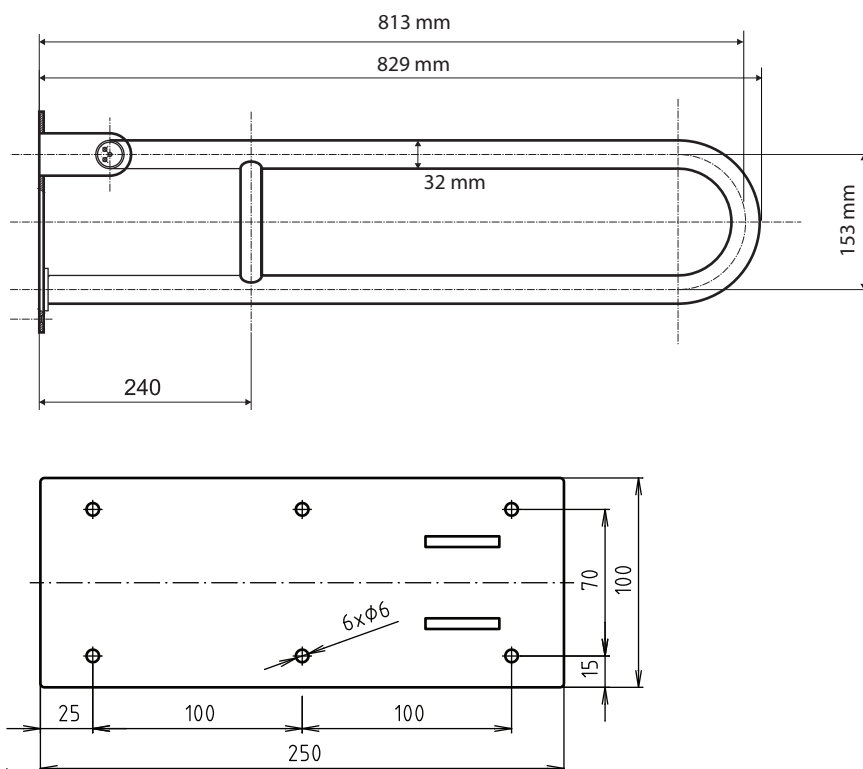

V horní poloze madlo zajišťuje aretace.

In the upper position, the handle secures the catch.

In der oberen Position sichert der Griff den Verschluss.

## Parametry / Features / Eigenschaften

šířka / width / Breite:	100 mm
výška / height / Höhe:	250 mm
hloubka / depth / Tiefe:	829 mm
nosnost / load capacity / Ladekapazität:	120 kg
materiál / material / Material:	Fe
povrch. úprava / finish / Oberfläche:	komaxit / comaxit / Komaxit
barva / color / Farbe:	bílá / white / weiß
záruka / warranty / Garantie:	2 roky / 2 years / 2 Jahre