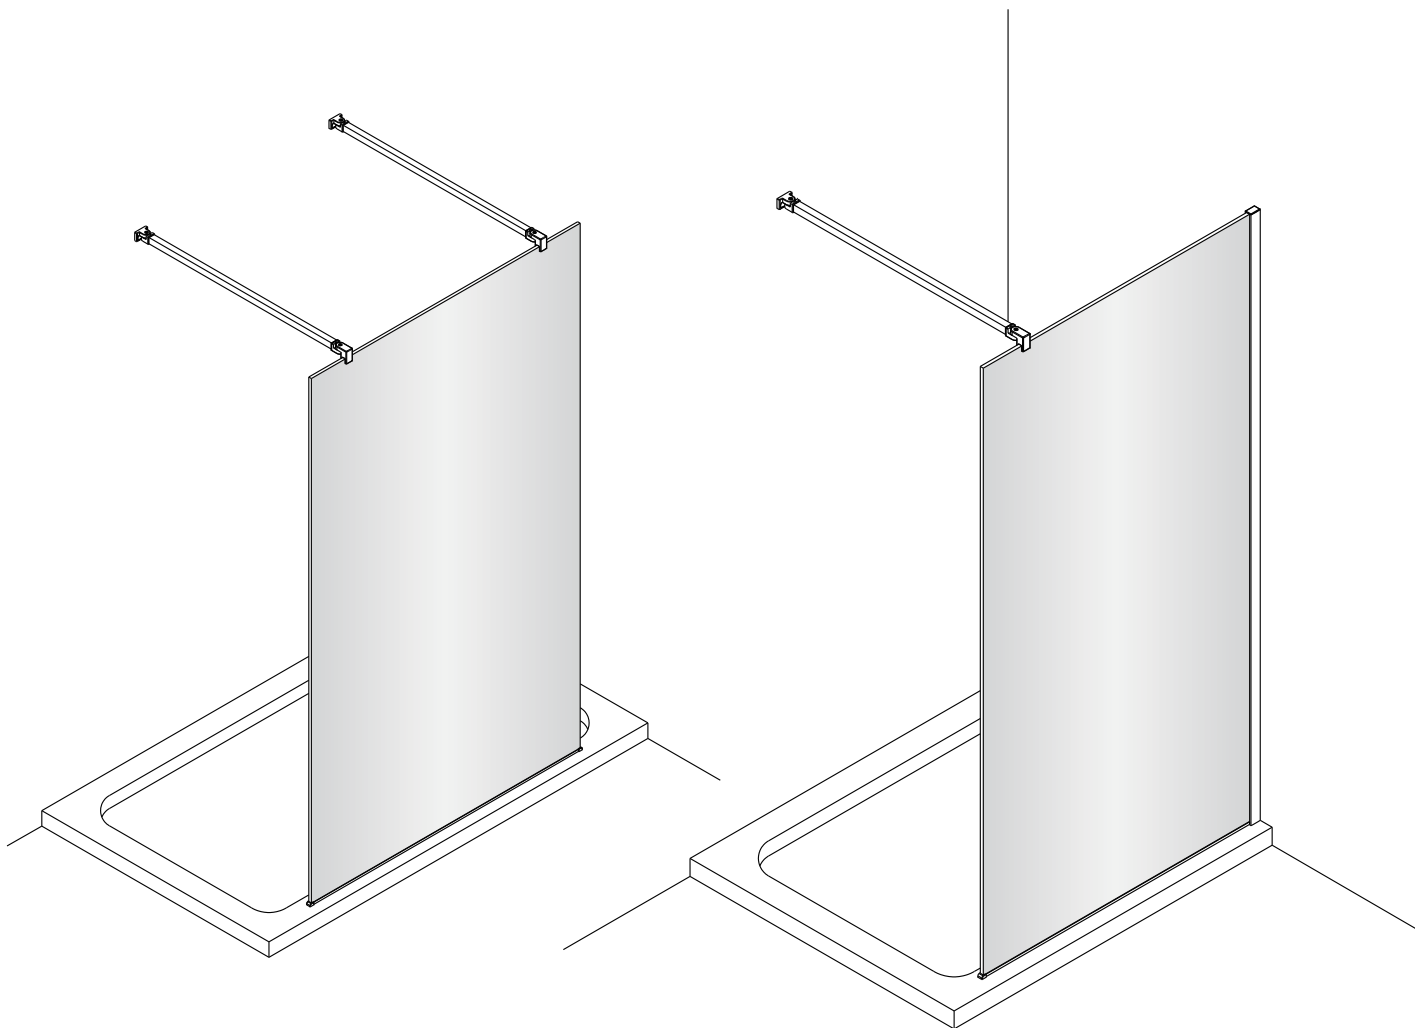

Instalační návod  
Inštalacný návod  
Mounting Instruction  
Montageanleitung  
Инструкция по установке

SIKOWI80, SIKOWI80KS, SIKOWI80MR,  
SIKOWI90, SIKOWI90KS, SIKOWI90MR,  
SIKOWI100, SIKOWI100KS, SIKOWI100MR,  
SIKOWI110, SIKOWI110KS, SIKOWI110MR,  
SIKOWI120, SIKOWI120KS, SIKOWI120MR,  
SIKOWI140, SIKOWI140KS, SIKOWIPROFIL,  
SIKOWIPROFILC, SIKOZAV2, SIKOZAV2C

5 2X 	9 2X ST4x40 
10 1X 	11 1X 
12 1X 	13 1X 4mm 

1

Max.=1200mm

	A(mm)
SIKOWI80	770~778
SIKOWI90	870~878
SIKOWI100	970~978
SIKOWI110	1070~1078
SIKOWI120	1170~1178
SIKOWI140	1370~1378

2

Poznámka:  
Vnitřní strana koutu - easy clean