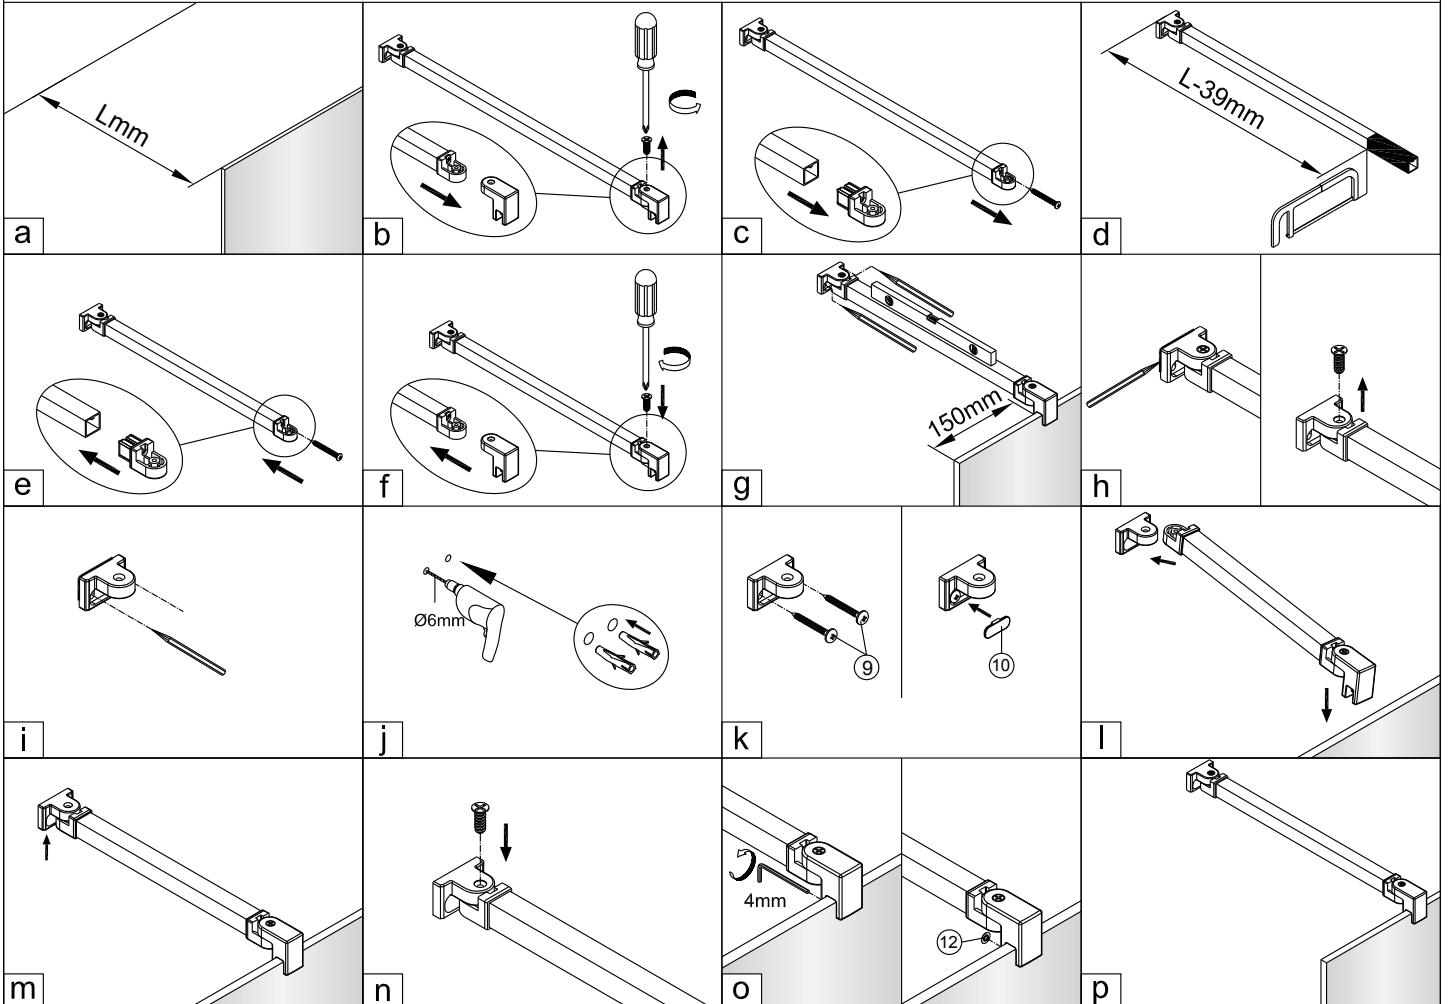

5 2X 	9 2X ST4x40 
10 1X 	11 1X 
12 1X 	13 1X 4mm 

1

Max.=1200mm

	A(mm)
SIKOWI80	770~778
SIKOWI90	870~878
SIKOWI100	970~978
SIKOWI110	1070~1078
SIKOWI120	1170~1178
SIKOWI140	1370~1378

2

Poznámka:  
Vnitřní strana koutu - easy clean

4

Instalační návod  
Inštalacný návod  
Mounting Instruction  
Montageanleitung  
Инструкция по установке

**SIKOWIROZKS**  
**SIKOWIROZ**  
**SIKOWIROZC**  
**SIKOWIROZCKS**

<p>1</p>  <p>x1</p>	<p>2</p>  <p>x1</p>	<p>3</p>  <p>x1</p>	<p>4</p>  <p>x1</p>	<p>5</p>  <p>x1</p>	<p>6</p>  <p>x1</p>	<p>7</p>  <p>x1</p>	<p>8</p>  <p>x1</p>
<p>9</p>  <p>x1 4mm</p>							