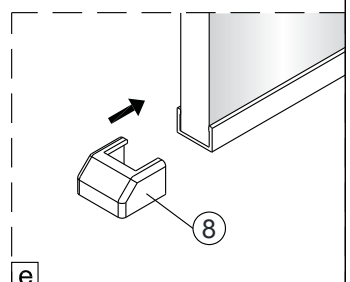

5 2X 	9 2X ST4x40 
10 1X 	11 1X 
12 1X 	13 1X 4mm 

1

Max.=1200mm

	A(mm)
SIKOWI80	770~778
SIKOWI90	870~878
SIKOWI100	970~978
SIKOWI110	1070~1078
SIKOWI120	1170~1178
SIKOWI140	1370~1378

2

Poznámka:  
Vnitřní strana koutu - easy clean