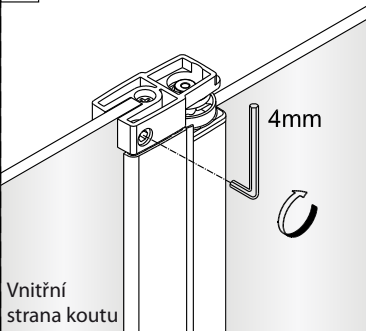

5 2X 	9 2X ST4x40 
10 1X 	11 1X 
12 1X 	13 1X 4mm 

1

Max.=1200mm

	A(mm)
SIKOWI80	770~778
SIKOWI90	870~878
SIKOWI100	970~978
SIKOWI110	1070~1078
SIKOWI120	1170~1178
SIKOWI140	1370~1378

2

Poznámka:  
Vnitřní strana koutu - easy clean

4

Instalační návod  
Inštalacný návod  
Mounting Instruction  
Montageanleitung  
Инструкция по установке

**SIKOWIROZKS**  
**SIKOWIROZ**  
**SIKOWIROZC**  
**SIKOWIROZCKS**

<p>1</p>  <p>x1</p>	<p>2</p>  <p>x1</p>	<p>3</p>  <p>x1</p>	<p>4</p>  <p>x1</p>	<p>5</p>  <p>x1</p>	<p>6</p>  <p>x1</p>	<p>7</p>  <p>x1</p>	<p>8</p>  <p>x1</p>
<p>9</p>  <p>x1 4mm</p>							

1

RH

LH

2a

2b

2c

2

2d