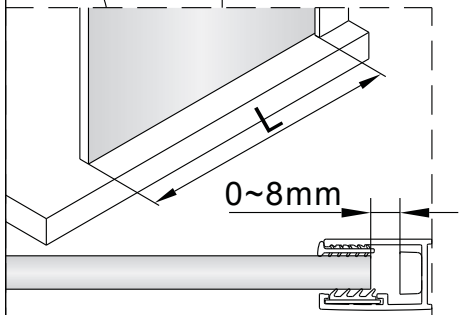

SIKOWI80/80KS/80MR,  
 SIKOWI90/90KS/90MR,  
 SIKOWI100/100KS/100MR,  
 SIKOWI110/110KS/110MR,  
 SIKOWI120/120KS/120MR,  
 SIKOWI140/140KS/140KS

SIKOWIPROFIL, SIKOWIPROFILC

SIKOZAV2, SIKOZAV2C

2 1X 	3 1X 	4 1X 
5 3X 	6 3X ST4x40 	7 1X 
8 2X 		

5 2X 	9 2X ST4x40 
10 1X 	11 1X 
12 1X 	13 1X 4mm 

1

Max.=1200mm

	A(mm)
SIKOWI80	770~778
SIKOWI90	870~878
SIKOWI100	970~978
SIKOWI110	1070~1078
SIKOWI120	1170~1178
SIKOWI140	1370~1378

2

Poznámka:  
Vnitřní strana koutu - easy clean