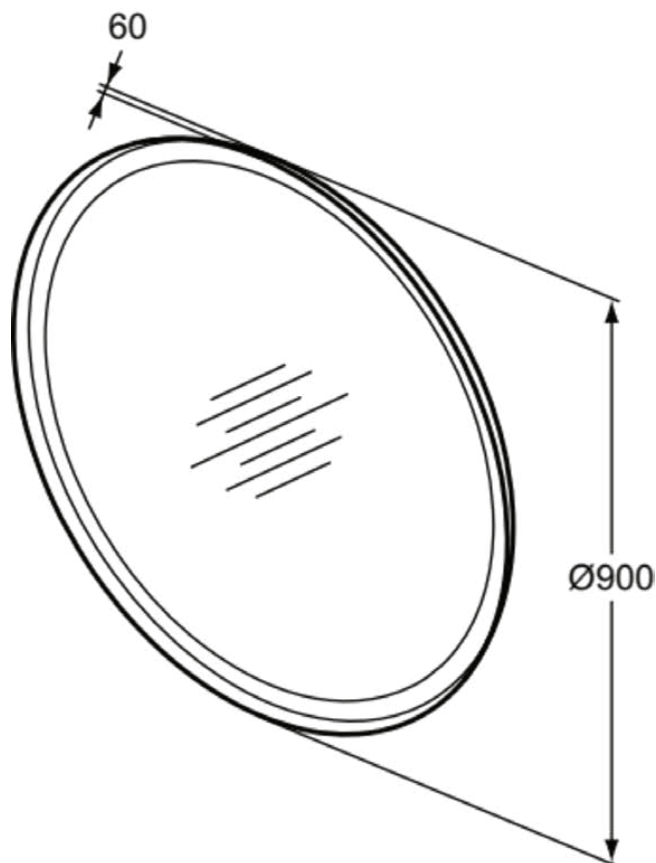

CONCA | Zrcadlo se světlem 900x60x900 mm povrchová úprava neutrální

Obrázek & nákres

Obecné informace

Podtyp výrobku	Zrcadlo se světlem
Značka	Ideal Standard
Název řady	CONCA
Designer	Palomba Serafini Associati
Barevný kód	BH
Popis barvy	Neutrální
Povrchová úprava	Lesklý
Výška (mm)	900
Šířka (mm)	900
Délka / průmět (mm)	60
EAN kód	8014140463283
Čistá hmotnost (kg)	19.50