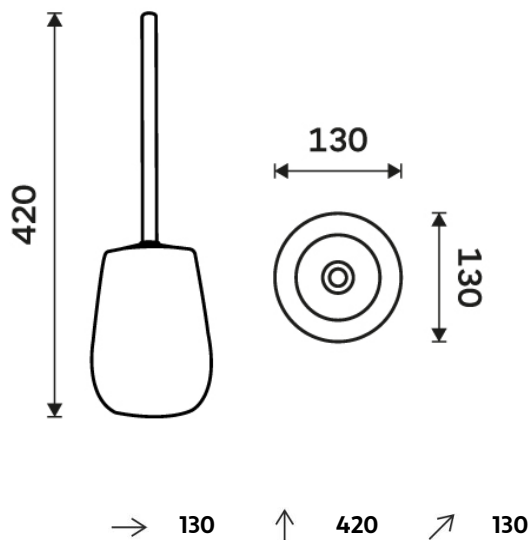

TA 3194-08

Tabo

Toaletní WC kartáč

Toaletní WC kartáč. Nádobka keramická tmavě šedá matná. Rukojeť kartáče nerez ocel. "Soft touch" povrch.

Toilet brush holder

Toilet brush. Ceramic dark gray matt container. Stainless steel brush handle. "Soft-touch" Surface.

Náhradní díly / Spare parts

1178TA-08

Náhradní WC kartáč Tabo
Toilet brush

1178TA-R-08

Horní rukojeť kartáče Tabo
Tabo brush top handle

1178TA-3-08

Krytka WC kartáče Tabo
Tabo toilet brush holder cover

1178TA-2-62

Náhradní štětiny WC kartáče
Spare toilet brush bristles

materiál - úprava (barva) / material - surface finish (colour) :
keramika, plast, nerez ocel 1.4301-Soft-touch. Tmavě šedá matná.
ceramics, plastic, stainless steel-Soft-touch. dark gray matte