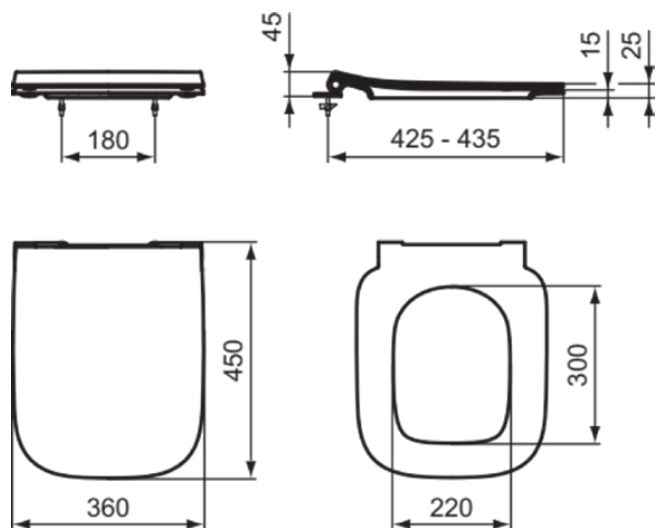

IDEAL STANDARD I.LIFE B

T500358

Ideal Standard i.life B | Sendvičové sedadlo 360x450x45 mm povrchová úprava vřes | Soft close sedátko

Obrázek & nákres

Obecné informace

Podtyp výrobku	Sendvičové sedadlo
Značka	Ideal Standard
Název řady	Ideal Standard i.life B
Designer	Palomba Serafini Associati
Barevný kód	58
Popis barvy	Vřes
Povrchová úprava	Matný
Výška (mm)	45
Šířka (mm)	360
Délka / průmět (mm)	450
EAN kód	8014140511809
Čistá hmotnost (kg)	2.08