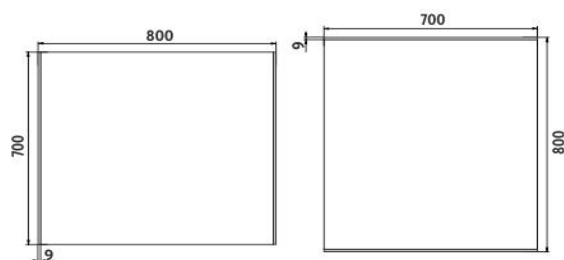

# Led zrcadlo

→ 800 ↑ 700 ↗ 35

## LED zrcadlo 800x700

Koupelnové podsvícené LED zrcadlo.