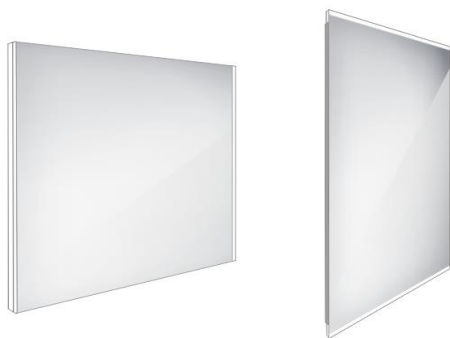

# Led zrcadlo

→ 800 ↑ 700 ↗ 35

## LED zrcadlo 800x700

Koupelnové podsvícené LED zrcadlo.

## LED mirror 800x700

Illuminated bathroom LED mirror.

*Náhradní díly / Spare parts*

montáž / installation :

materiál - úprava (barva) / material - surface finish (colour) :

**-rám hliníkový**  
**-aluminum frame**