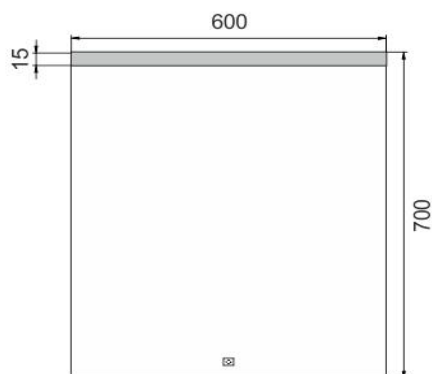

## LED zrcadlo 600x700 s dotykovým senzorem

Koupelnové podsvícené LED zrcadlo. Možnost nastavení teploty svítivosti od 2700K - 6000K. Výkon 9W.

## LED mirror 600x700 with touch switch

Illuminated bathroom LED mirror. Possibility of setting the color temperature from 2700 to 6000 K. Output 9 W.

Náhradní díly / Spare parts

montáž / installation :

materiál - úprava (barva) / material - surface finish (colour) :