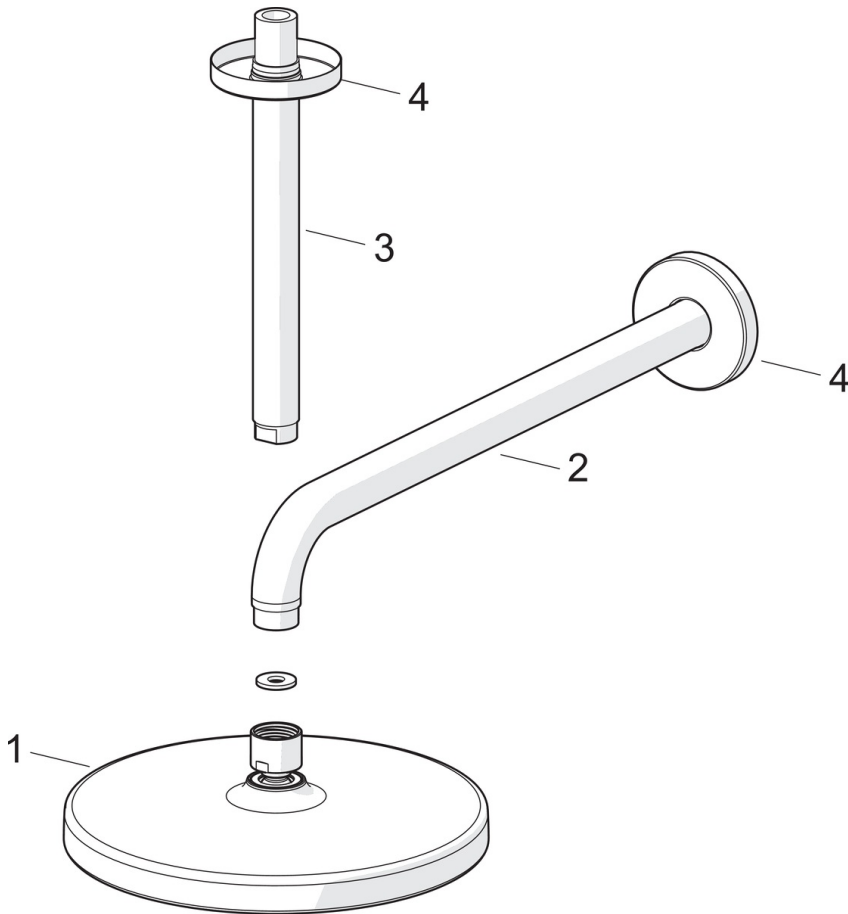

EAN: 4057304015946
static.hansa.com/44370200

- Řešení pro sprchy
- Montáž na strop
- Chrom
- Hlavová sprcha, Otočné připojení kulového kloubu, Technologie proti usazeninám (snadno se čistí)
- Déšť - Rovnoměrný a silný proud vody
- Vnější závit, Krycí deska(y)

Technické údaje

Vlastnosti průtoku

Průtokové množství při 3 bar	15.0 l/min
Průtokové množství při 3 bar (s regulátorem průtoku)	9.0 l/min

Technické vlastnosti

Velikost DN (jmenovitý rozměr)	DN 15
Zdroj teplé vody	max. +65°C
Pracovní tlak	1-10 bar
Velikost přípojky	G1/2
Délka/výška	259 mm
Materiál	Mosaz/Plast

Předpisy

Norma EN	EN 1111
Třída hlučnosti	I (ISO 3822)

Náhradní díly

SP44360100

	Název	Kód
01	Sprchová s dešťovou sprchou, d 200 mm	44740100
01	Sprchová s dešťovou sprchou, 200x200 mm	44740200
02	Připojovací rameno pro talířovou sprchu, L=350	59913748
03	Připojovací rameno pro talířovou sprchu, L=200 mm	59913749
04	Kryt příruby, d 65 mm	59913750