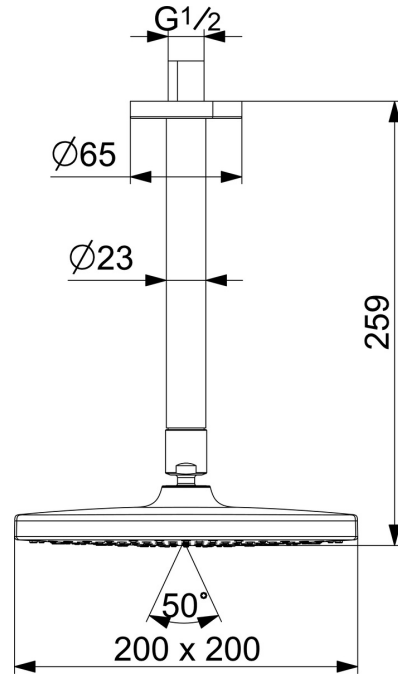

EAN: 4057304015946
static.hansa.com/44370200

- Řešení pro sprchy
- Montáž na strop
- Chrom
- Hlavová sprcha, Otočné připojení kulového kloubu, Technologie proti usazeninám (snadno se čistí)
- Déšť - Rovnoměrný a silný proud vody
- Vnější závit, Krycí deska(y)

Technické údaje

Vlastnosti průtoku

Průtokové množství při 3 bar	15.0 l/min
Průtokové množství při 3 bar (s regulátorem průtoku)	9.0 l/min

Technické vlastnosti

Velikost DN (jmenovitý rozměr)	DN 15
Zdroj teplé vody	max. +65°C
Pracovní tlak	1-10 bar
Velikost přípojky	G1/2
Délka/výška	259 mm
Materiál	Mosaz/Plast

Předpisy

Norma EN	EN 1111
Třída hlučnosti	I (ISO 3822)

Náhradní díly

SP44360100

	Název	Kód
01	Sprchová s dešťovou sprchou, d 200 mm	44740100
01	Sprchová s dešťovou sprchou, 200x200 mm	44740200
02	Připojovací rameno pro talířovou sprchu, L=350	59913748
03	Připojovací rameno pro talířovou sprchu, L=200 mm	59913749
04	Kryt příruby, d 65 mm	59913750