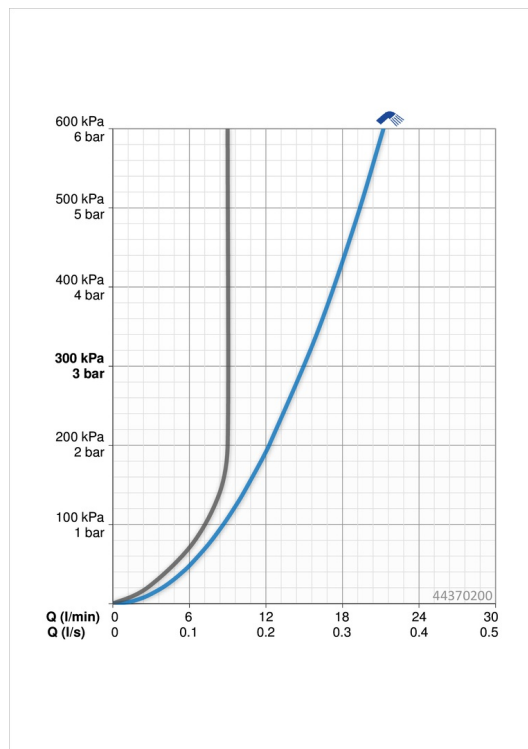

EAN: 4057304015946
static.hansa.com/44370200

- Řešení pro sprchy
- Montáž na strop
- Chrom
- Hlavová sprcha, Otočné připojení kulového kloubu, Technologie proti usazeninám (snadno se čistí)
- Déšť - Rovnoměrný a silný proud vody
- Vnější závit, Krycí deska(y)

Technické údaje

Vlastnosti průtoku

Průtokové množství při 3 bar	15.0 l/min
Průtokové množství při 3 bar (s regulátorem průtoku)	9.0 l/min

Technické vlastnosti

Velikost DN (jmenovitý rozměr)	DN 15
Zdroj teplé vody	max. +65°C
Pracovní tlak	1-10 bar
Velikost přípojky	G1/2
Délka/výška	259 mm
Materiál	Mosaz/Plast

Předpisy

Norma EN	EN 1111
Třída hlučnosti	I (ISO 3822)