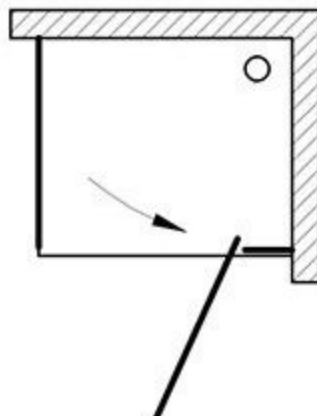

Typ	Rozměry výrobku (mm)	Rozměry výrobku v mm - montáž s NPSS	Rozměry výrobku v mm - montáž s NPSS+NPSS	Vstup „V“ (mm)
NDOP1 - 80	777-827	775-800	771	510
NDOP1 - 90	877-927	875-900	871	610

Typ	Rozměry výrobku (mm)	Rozměry výrobku v mm - montáž s NPSS	Rozměry výrobku v mm - montáž s NPSS+NPSS	Vstup „V“ (mm)
NDOP2 - 100	977-1027	975-1000	971	510
NDOP2 - 110	1077-1127	1075-1100	1071	610
NDOP2 - 120	1177-1227	1175-1200	1171	610

Typ	Rozměry výrobku (mm)
NPSS - 80	775-800
NPSS - 90	875-900
NPSS - 100	975-1000

NDOP1 + NPSS

NDOP1 + NPSS + NPSS

NDOP2 + NPSS

NDOP2 + NPSS + NPSS