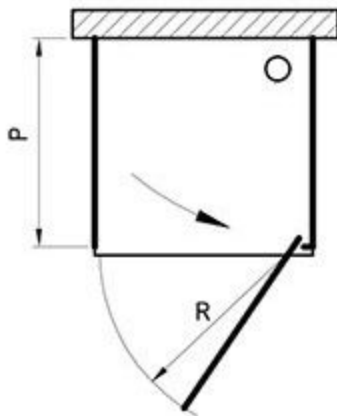

Typ	Rozměry výrobku (mm)	Rozměry výrobku v mm - montáž s NPSS	Rozměry výrobku v mm - montáž s NPSS+NPSS	Vstup „V“ (mm)
NDOP1 - 80	777-827	775-800	771	510
NDOP1 - 90	877-927	875-900	871	610

Typ	Rozměry výrobku (mm)	Rozměry výrobku v mm - montáž s NPSS	Rozměry výrobku v mm - montáž s NPSS+NPSS	Vstup „V“ (mm)
NDOP2 - 100	977-1027	975-1000	971	510
NDOP2 - 110	1077-1127	1075-1100	1071	610
NDOP2 - 120	1177-1227	1175-1200	1171	610

Typ	Rozměry výrobku (mm)
NPSS - 80	775-800
NPSS - 90	875-900
NPSS - 100	975-1000

NDOP1 + NPSS

NDOP1 + NPSS + NPSS

NDOP2 + NPSS

NDOP2 + NPSS + NPSS