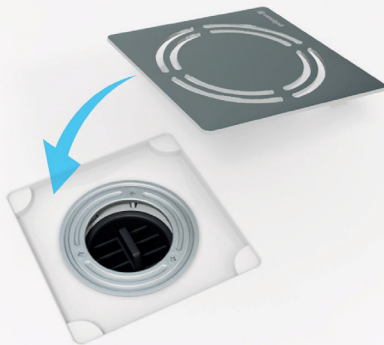

# Cleaning Instructions

4.

5.

6.

7.

**polysan** 

Polysan s.r.o.  
Nesměřice 52  
285 22 Zruč nad Sázavou

tel.: +420 327 585 981  
e-mail: [info@polysan.cz](mailto:info@polysan.cz)  
[www.polysan.cz](http://www.polysan.cz)