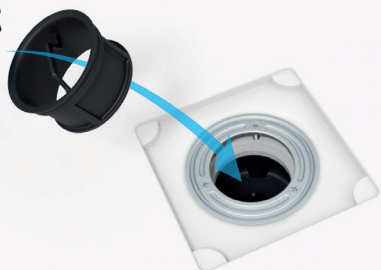

# Cleaning Instructions

4.

5.

6.

7.

**polysan** 

Polysan s.r.o.  
Nesměřice 52  
285 22 Zruč nad Sázavou

tel.: +420 327 585 981  
e-mail: [info@polysan.cz](mailto:info@polysan.cz)  
[www.polysan.cz](http://www.polysan.cz)