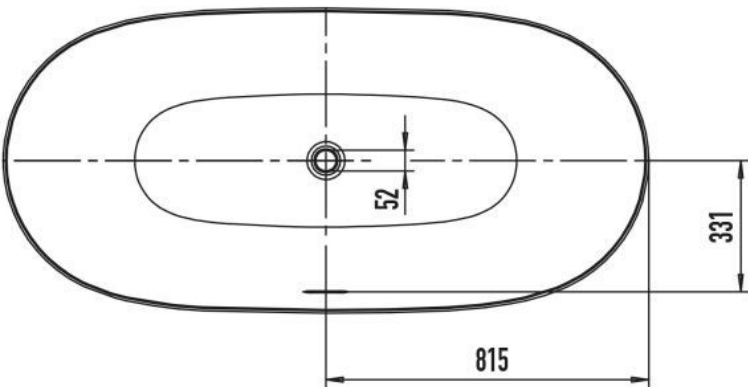

KALDEWEI

MEISTERSTÜCK OYO DUO 1050