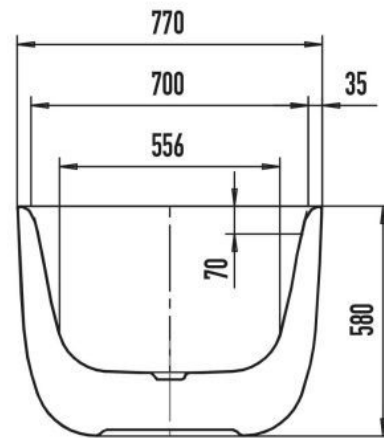

KALDEWEI

MEISTERSTÜCK OYO DUO 1050