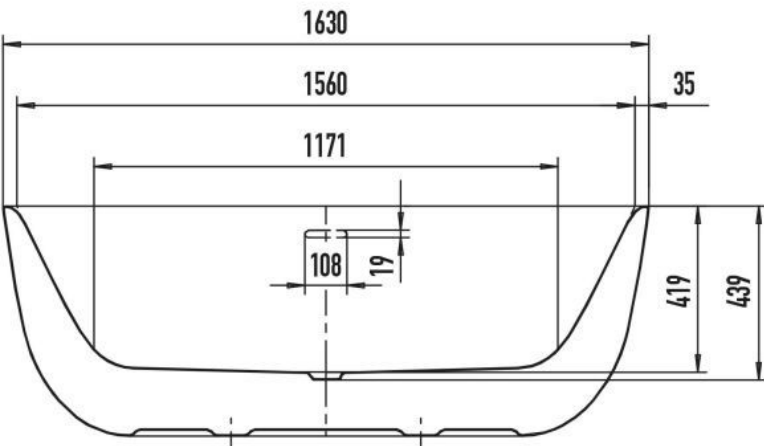

KALDEWEI

MEISTERSTÜCK OYO DUO 1050