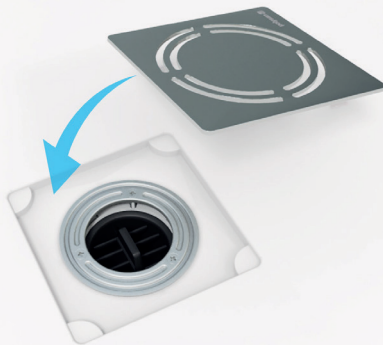

# Cleaning Instructions

4.

5.

6.

7.

**polysan** 

Polysan s.r.o.  
Nesměřice 52  
285 22 Zruč nad Sázavou

tel.: +420 327 585 981  
e-mail: [info@polysan.cz](mailto:info@polysan.cz)  
[www.polysan.cz](http://www.polysan.cz)