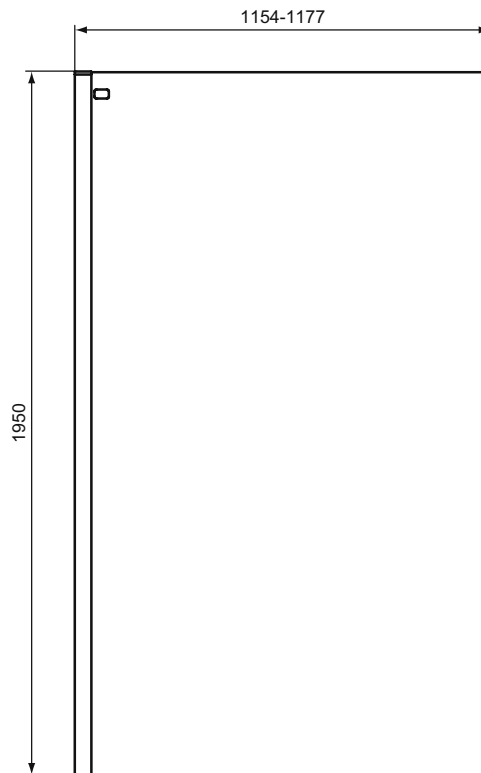

Ideal Standard

Wetroom Panel

Connect2

Ideal Standard

Číslo položky: **K9379V3**

Connect 2 Wetroom stěna 120 cm, nastavení 1154-1177 mm

Connect 2 Wetroom stěna s nastavením až 23 mm. Vyrobeno z 6 mm bezpečnostního průhledného skla s úpravou proti vodnímu kameni a hliníkovým profilem. Vhodné pro instalaci na vaničku nebo přímo na podlahu. Všechny kódy jsou reverzibilní. Více informací naleznete v katalogu/ceníku Ideal Standard.

Barva: V3 - Hedvábná černá

Features: Ideal Clean

Další podrobnosti o produktu:

Typ:	Panely
Montáž:	Nástěnné
Otvory an baterie:	0
Čistá hmotnost (kg):	36
Materiál:	Směs materiálů
Výška (mm):	1950
Šířka (mm):	1155
Délka (mm):	1154
Hloubka (mm):	14