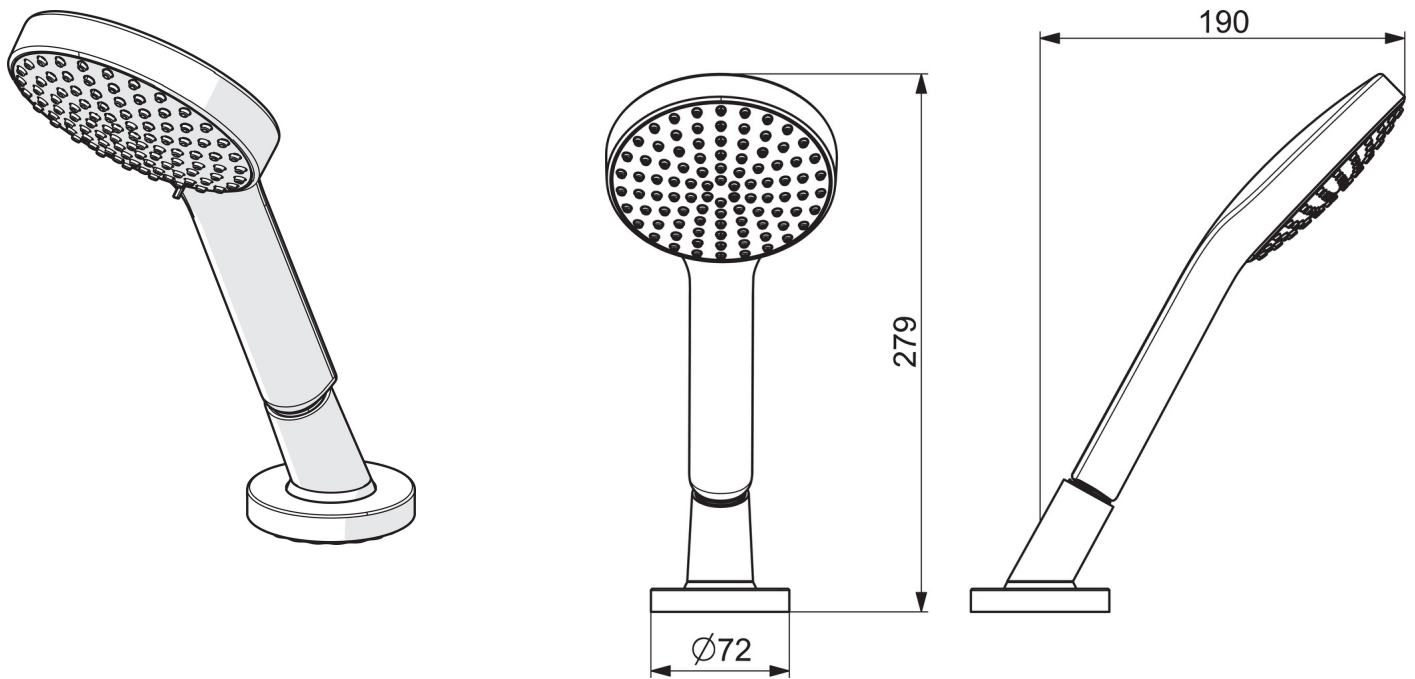

EAN: 4057304014673
static.hansa.com/53249440

- Sprcha & vana
- Montáž na okraj vany
- Chrom
- Sprchová hadice (1750 mm), Technologie proti usazeninám (snadno se čistí)
- Sensitive - Jemný proud vody
- Filtr(y) na nečistoty
- Otočné vedení hadice

Technické údaje

Vlastnosti průtoku

Průtokové množství při 3 bar **15.0 l/min**

Technické vlastnosti

Velikost DN (jmenovitý rozměr) **DN 15**
 Zdroj teplé vody **max. +65°C**
 Pracovní tlak **0.5-5 bar**
 Velikost přípojky **G1/2**
 Projection **189 mm**
 Materiál **Kompozit**

Předpisy

Norma EN **EN 1112, EN 1113**

Náhradní díly

SP53249440

	Název	Kód
01	Těsnicí kroužek, d 21x12x2	59912304
02	Zpětný ventil	59905714
03	Sprchová hadice, L=1750, M12x1-1/2	59912281
04	Krycí díl, d 72 mm	59914672
05	Držák	59912282
06	[CZ3238]	59912337
07	Šroub, M4x45	59912291
08	Průchodka	59914673