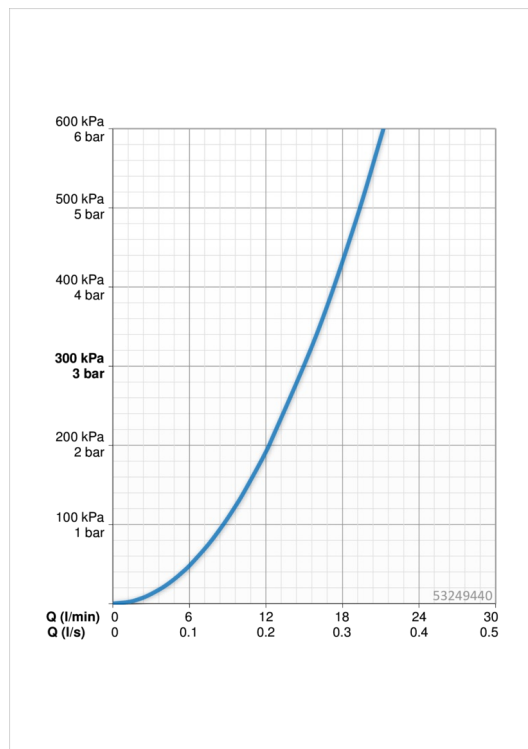

EAN: 4057304014673
static.hansa.com/53249440

- Sprcha & vana
- Montáž na okraj vany
- Chrom
- Sprchová hadice (1750 mm), Technologie proti usazeninám (snadno se čistí)
- Sensitive - Jemný proud vody
- Filtr(y) na nečistoty
- Otočné vedení hadice

Technické údaje

Vlastnosti průtoku

Průtokové množství při 3 bar **15.0 l/min**

Technické vlastnosti

Velikost DN (jmenovitý rozměr) **DN 15**
Zdroj teplé vody **max. +65°C**
Pracovní tlak **0.5-5 bar**
Velikost přípojky **G1/2**
Projection **189 mm**
Materiál **Kompozit**

Předpisy

Norma EN **EN 1112, EN 1113**