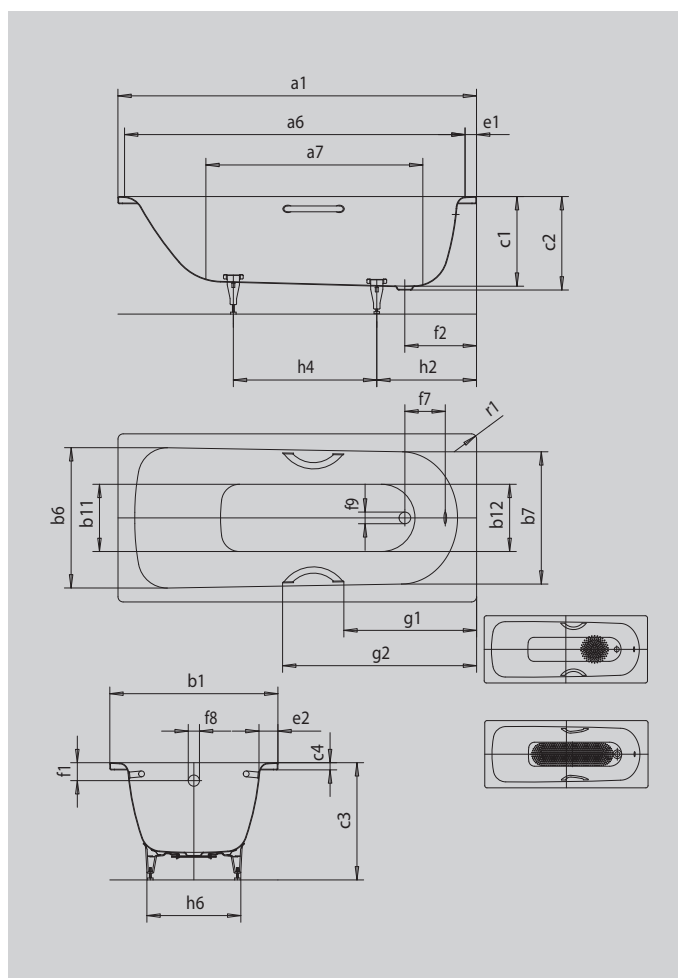

SANIFORM PLUS SANIFORM PLUS STAR

- koupací vana pro jednu osobu s odtokem v nohách
- klasická obdélníková varianta
- v nabídce také s madly
- ze smaltované oceli KALDEWEI

Ilustrační obrázek

Model		373
Vnější délka	a_1	1700 mm
Vnitřní délka (nahore)	a_6	1530 mm
Vnitřní délka (dole)	a_7	1150 mm
Vnější šířka	b_1	750 mm
Vnitřní šířka (nahore)	$b_6; b_7$	600; 580 mm
Vnitřní šířka (dole)	$b_{11}; b_{12}$	440; 400 mm
Vnitřní hloubka	c_1	400 mm
Hloubka včetně odtokového otvoru	c_2	410 mm
Výška s nohami	c_3	545 - 560 mm
Výška okraje	c_4	32 mm
Šířka okraje v nohách; šířka podélného okraje	$e_1; e_2$	70; 75 mm
Vzdálenost horní hrany od středu přepadového otvoru	f_1	63 mm
Vzdálenost okraje vany od středu odtokového otvoru	f_2	310 mm
Vzdálenost středu odtokového otvoru a přepadového otvoru	f_7	218 mm
Průměr přepadového otvoru	f_3	Ø 52 mm
Průměr odtokového otvoru	f_9	Ø 52 mm
Vzdálenost okraje vany na straně noh od středu noh	h_2	445 mm
Vzdálenost mezi nohami	h_4	750 mm
Max. šířka noh	h_6	430 mm
Vnější poloměr	r_1	8 mm
Užitečný objem		123 l
Čistá hmotnost		49 kg
Antislip průměr		Ø 288 mm
Celoplošný antislip		900 x 300 mm