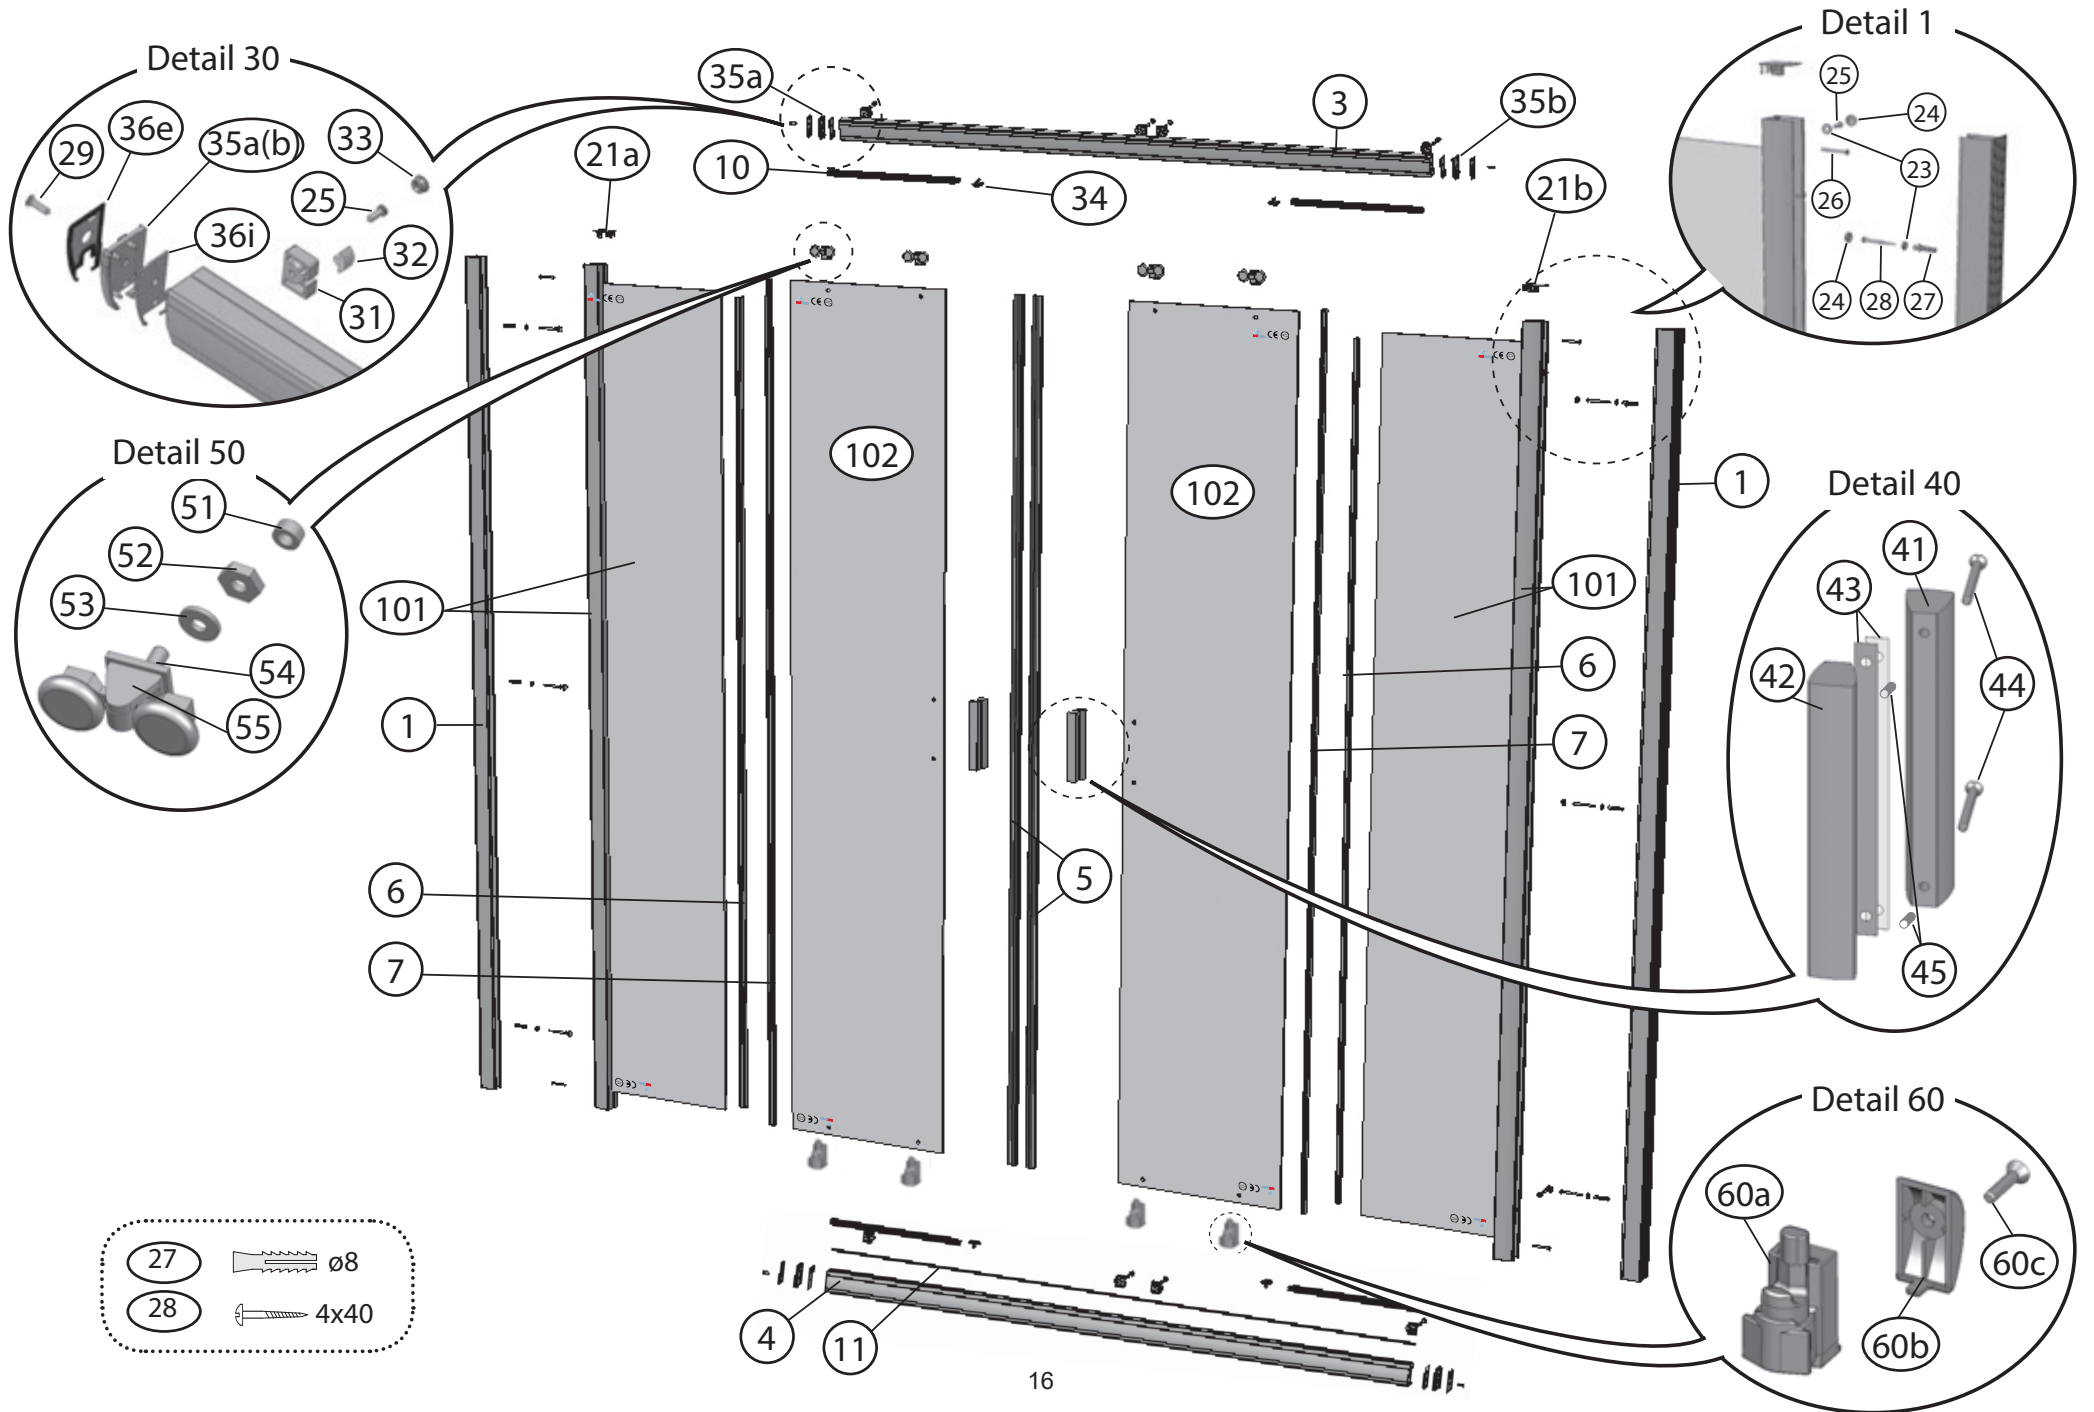

BLDP4 – 120, 130, 140, 150, 160, 170, 180, 190, 200

BLDP4-120-200								
Číslo dílu:	Název:	Množství [ks]:	Rozměr [mm]:	Pro výrobek:	SIČ bílá:	SIČ satin:	SIČ bright:	Obrázek:
1	Ustavovací profil	2	1900	120-200	XVD8190111900	XVD81901X1900	XVD81901U1900	
3	Vodící profil horní	1	1068	120	XV99752911068	XV997529X1068	XV997529U1068	
3	Vodící profil horní	1	1168	130	XV99753011168	XV997530X1168	XV997530U1168	
3	Vodící profil horní	1	1268	140	XV99753111268	XV997531X1268	XV997531U1268	
3	Vodící profil horní	1	1368	150	XV99753211368	XV997532X1368	XV997532U1368	
3	Vodící profil horní	1	1468	160	XV99753311468	XV997533X1468	XV997533U1468	
3	Vodící profil horní	1	1568	170	XV99753411568	XV997534X1568	XV997534U1568	
3	Vodící profil horní	1	1668	180	XV99753511668	XV997535X1668	XV997535U1668	
3	Vodící profil horní	1	1768	190	XV99753611768	XV997536X1768	XV997536U1768	
3	Vodící profil horní	1	1868	200	XV99753711868	XV997537X1868	XV997537U1868	
4	Vodící profil spodní	1	1068	120	XV99762911068	XV997629X1068	XV997629U1068	
4	Vodící profil spodní	1	1168	130	XV99763011168	XV997630X1168	XV997630U1168	
4	Vodící profil spodní	1	1268	140	XV99763111268	XV997631X1268	XV997631U1268	
4	Vodící profil spodní	1	1368	150	XV99763211368	XV997632X1368	XV997632U1368	
4	Vodící profil spodní	1	1468	160	XV99763311468	XV997633X1468	XV997633U1468	
4	Vodící profil spodní	1	1568	170	XV99763411568	XV997634X1568	XV997634U1568	
4	Vodící profil spodní	1	1668	180	XV99763511668	XV997635X1668	XV997635U1668	
4	Vodící profil spodní	1	1768	190	XV99763611768	XV997636X1768	XV997636U1768	
4	Vodící profil spodní	1	1868	200	XV99763711868	XV997637X1868	XV997637U1868