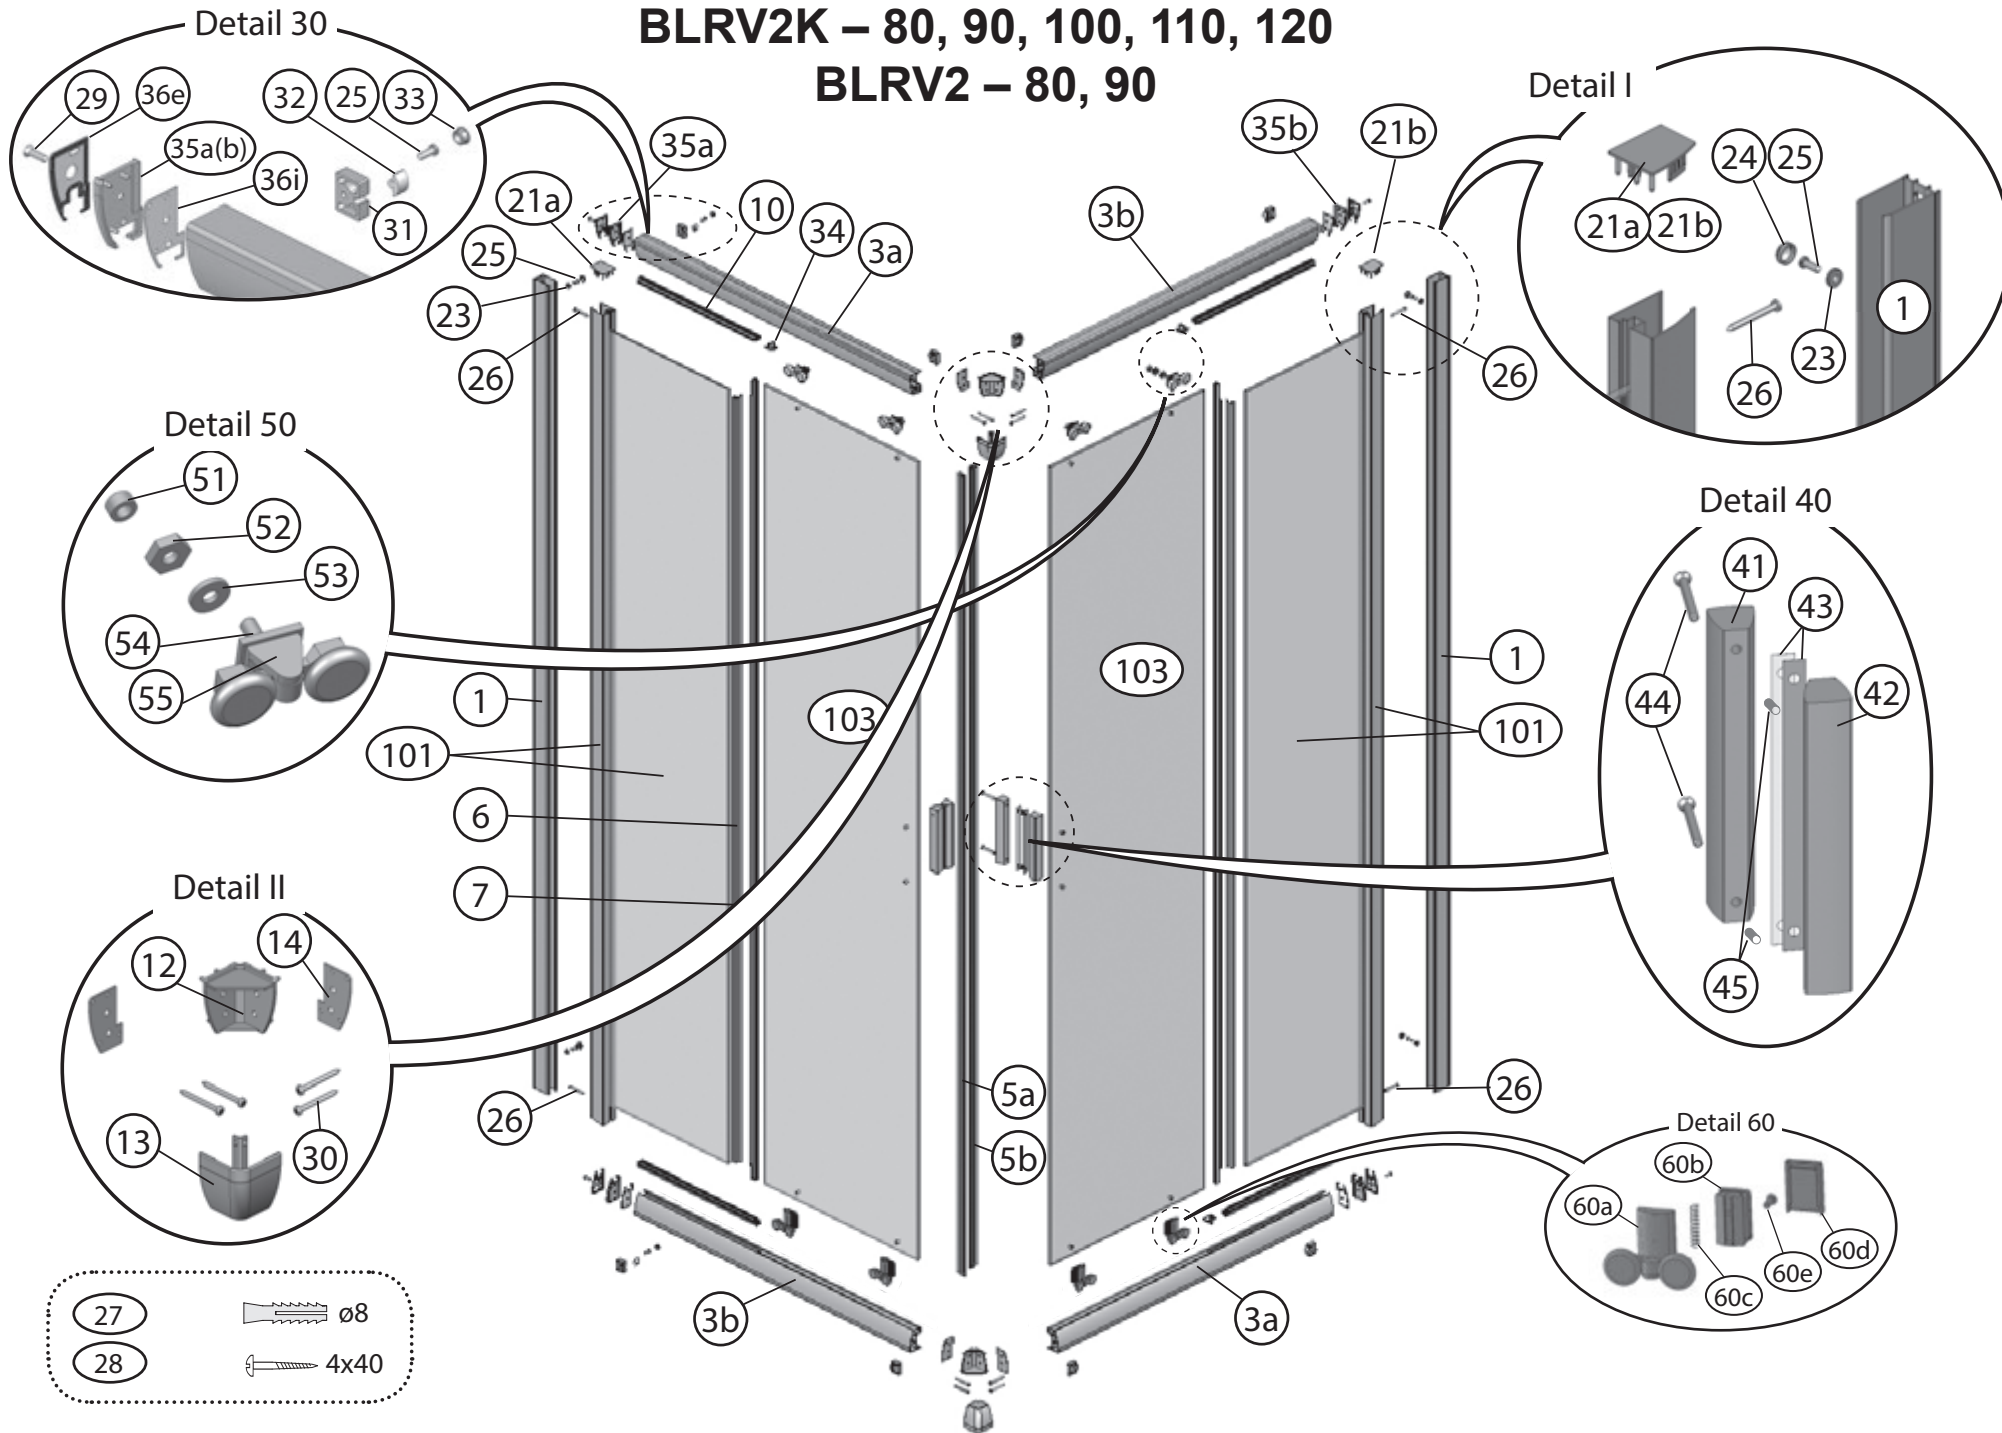

BLRV2K – 80, 90, 100, 110, 120

BLRV2 – 80, 90

Detail 30

Detail I

Detail 50

Detail 40

Detail II

Detail 60

- 27 ø8
- 28 4x40

	BLRV2 – 80, 90 BLRV2K – 80, 90, 100, 110, 120	BLRV2	BLRV2K						
Číslo dílu:	Název:	Množství [ks]:		Rozměr [mm]:	Pro výrobek:	SIČ bílá:	SIČ satin:	SIČ bright:	Obrázek:
1	Ustavovací profil	2	1	1900	80-120	XV99790111900	XV997901X1900	XV997901U1900	
3a	Vodící profil L	2	1	690	80	XV99750510690	XV997505X0690	XV997505U0690	
3b	Vodící profil R	2	1	690	80	XV99750610690	XV997506X0690	XV997506U0690	
3a	Vodící profil L	2	1	790	90	XV99750710790	XV997507X0790	XV997507U0790	
3b	Vodící profil R	2	1	790	90	XV99750810790	XV997508X0790	XV997508U0790	
3a	Vodící profil L	2	1	890	100	XV99752310890	XV997523X0890	XV997523U0890	
3b	Vodící profil R	2	1	890	100	XV99752410890	XV997524X0890	XV997524U0890	
3a	Vodící profil L	2	1	990	110	XV99752510990	XV997525X0990	XV997525U0990	
3b	Vodící profil R	2	1	990	110	XV99752610990	XV997526X0990	XV997526U0990	
3a	Vodící profil L	2	1	1090	120	XV99752711090	XV997527X1090	XV997527U1090	
3b	Vodící profil R	2	1	1090	120	XV99752811090	XV997528X1090	XV997528U1090	
5a	Magnetický profil šikmý	1	1	1864	80-120	X6C124700180	X6C124700180	X6C124700180	
5b	Magnetický profil šikmý	1	1	1864	80-120	X6C124800180	X6C124800180	X6C124800180	
6	Těsnící lišta pevné stěny BLRV2 dl.1804 mm	2	1	1804	80-120	X8BLPL149010	X8BLPL149010	X8BLPL149010	
7	Těsnící lišta dveří BLRV2 dl.1864 mm	2	1	1864	80-120	X8BLPL150020	X8BLPL150020	X8BLPL150020	
10	Vodorovný zasklívací profil dl. 292 mm	4	2	292	80	X8BLPL147030	X8BLPL147030	X8BLPL147030	
10	Vodorovný zasklívací profil dl. 342 mm	4	2	342	90	X8BLPL147040	X8BLPL147040	X8BLPL147040	
10	Vodorovný zasklívací profil dl. 395 mm	4	2	395	100	X8BLPL147050	X8BLPL147050	X8BLPL147050	
10	Vodorovný zasklívací profil dl. 495 mm	4	2	495	110	X8BLPL147070	X8BLPL147070	X8BLPL147070	
10	Vodorovný zasklívací profil dl. 595 mm	4	2	595	120	X8BLPL147019	X8BLPL147019	X8BLPL147019