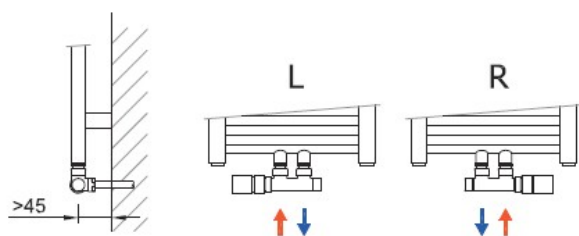

Termostatický set rohový - středový

Sada č. 219L / černá / levá / Obj. kód: O39SWCL219

Sada č. 219R / černá / pravá / Obj. kód: O39SWCR219

Připojení na měděné trubky ø 15 mm

Termostatická hlavice, povrchová úprava – černá

Rohový středový term. ventil a šroubení, povrchová úprava – černá

Svorné šroubení pro měděné trubky, povrchová úprava – chrom

Sada č. 220L / černá / levá / Obj. kód: O39SWAL220

Sada č. 220R / černá / pravá / Obj. kód: O39SWAR220

Připojení na Al/PE-X, Al/PERT trubky ø 16×2 mm

Termostatická hlavice, povrchová úprava – černá

Rohový středový term. ventil a šroubení, povrchová úprava – černá

Svorné šroubení pro Al/PE-X a Al/PERT, povrchová úprava – chrom