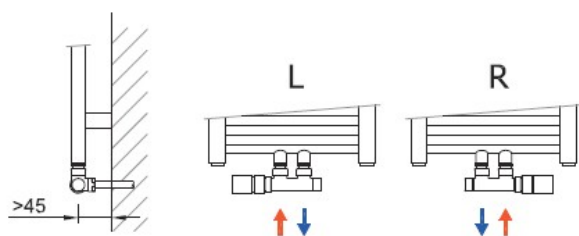

Termostatický set rohový - středový

Sada č. 219L / černá / levá / Obj. kód: O39SWCL219

Sada č. 219R / černá / pravá / Obj. kód: O39SWCR219

Připojení na měděné trubky \varnothing 15 mm

Termostatická hlavice, povrchová úprava – černá

Rohový středový term. ventil a šroubení, povrchová úprava – černá

Svorné šroubení pro měděné trubky, povrchová úprava – chrom

Sada č. 220L / černá / levá / Obj. kód: O39SWAL220

Sada č. 220R / černá / pravá / Obj. kód: O39SWAR220

Připojení na Al/PE-X, Al/PERT trubky \varnothing 16x2 mm

Termostatická hlavice, povrchová úprava – černá

Rohový středový term. ventil a šroubení, povrchová úprava – černá

Svorné šroubení pro Al/PE-X a Al/PERT, povrchová úprava – chrom