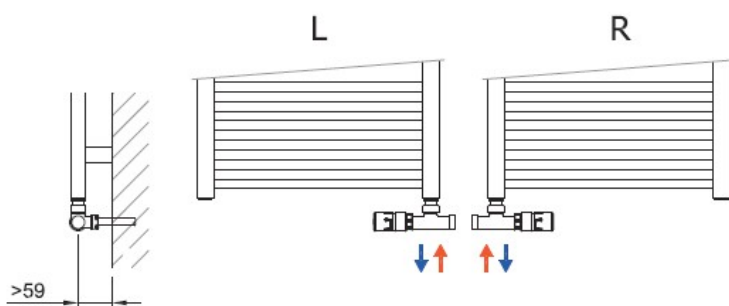

## Rohový termostatický ventil pro jednobodové připojení

ilustrační obrázek

**Sada č. 145L / bílá / levá / Obj. kód: O39BWCL145**

**Sada č. 145R / bílá / pravá / Obj. kód: O39BWCR145**

Připojení na měděné trubky ø 15 mm

Termostatická hlavice, povrchová úprava – bílá

Rohový term. ventil a šroubení, povrchová úprava – bílá

Svorné šroubení pro měděné trubky, povrchová úprava – chrom

**Sada č. 146L / bílá / levá / Obj. kód: O39BWAL146**

**Sada č. 146R / bílá / pravá / Obj. kód: O39BWAR146**

Připojení na Al/PE-X, Al/PERT trubky ø 16×2 mm

Termostatická hlavice, povrchová úprava – bílá

Rohový term. ventil a šroubení, povrchová úprava – bílá

**Sada č. 148R / chrom / pravá / Obj. kód: O39CWAR148**

Připojení na Al/PE-X, Al/PERT trubky ø 16×2 mm

Termostatická hlavice, povrchová úprava – chrom

Rohový term. ventil a šroubení, povrchová úprava – chrom