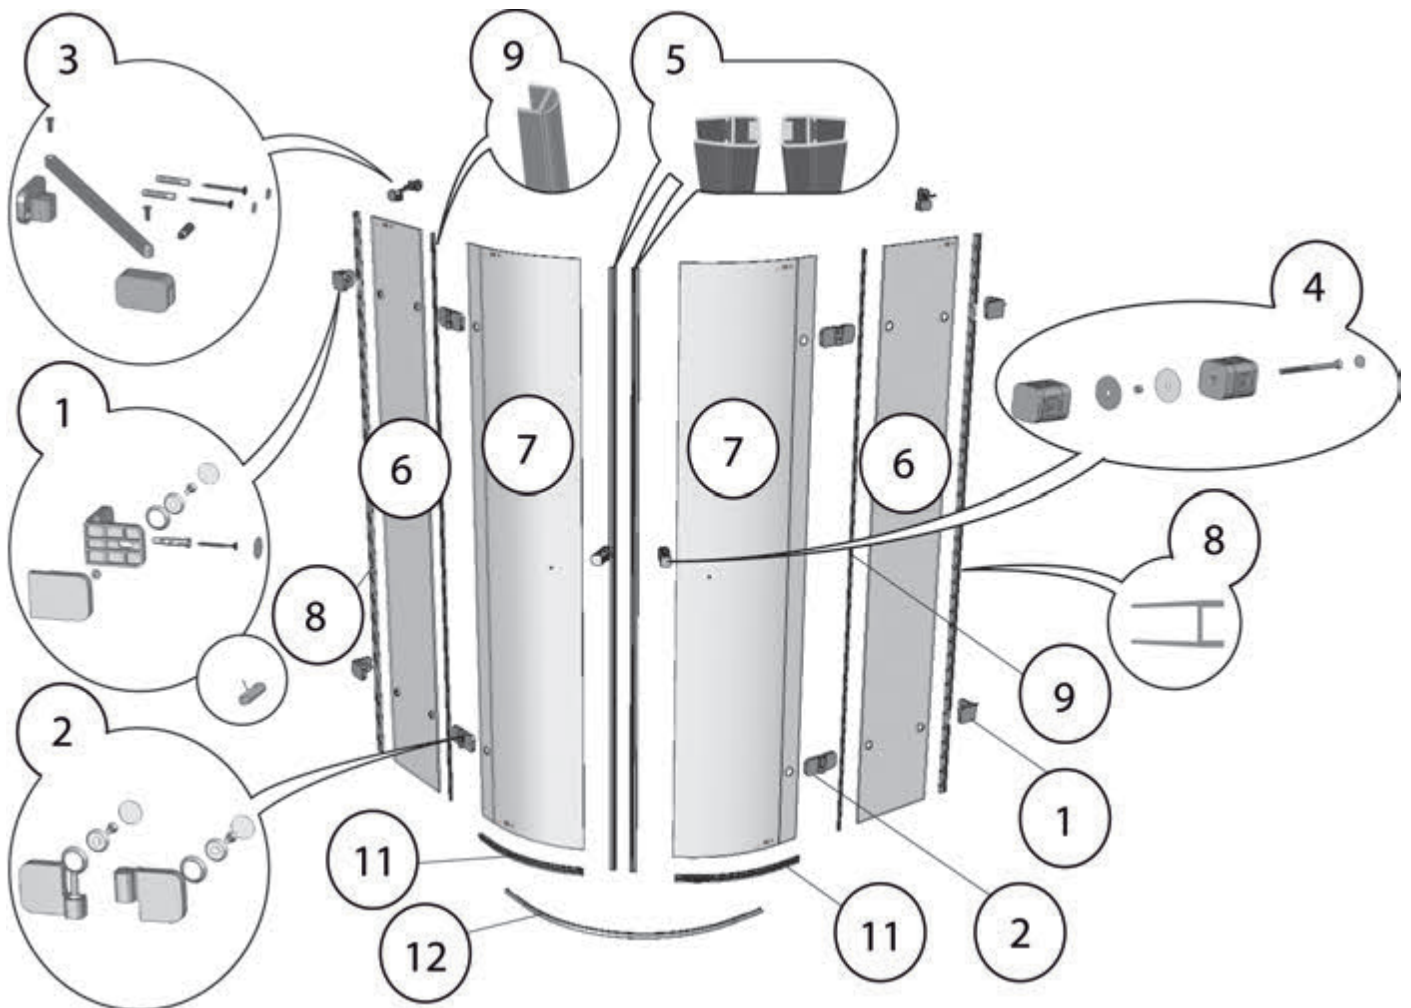

BSKK4

Č.	Náhradní díl název	BSKK4- 80	BSKK4- 90	BSKK4- 100
1	Úchyt Z-S komplet Brilliant Chrom	X3BR01S010A	X3BR01S010A	X3BR01S010A
2	Pant levý komplet Brilliant Chrom	X3BR02S01LA	X3BR02S01LA	X3BR02S01LA
	Pant pravý komplet Brilliant Chrom	X3BR02S01RA	X3BR02S01RA	X3BR02S01RA
3	Vzpěra krátká komplet Brilliant Chrom			X3BR05S010A
4	Madlo komplet Brilliant Chrom	X3BR04S010A	X3BR04S010A	X3BR04S010A
5	Sada - magnetky BSKK4 komplet	D000000014	D000000014	D000000014
6	Sklo pevné stěny dveří PP			
	Sklo 8,0x1948x213 čiré BR-SR-PP-020	X4Z180J482130GP0		
	Sklo 8,0x1948x313 čiré BR-SR-PP-040		X4Z180J483130GP0	
	Sklo 8,0x1948x413 čiré BR-SR-PP-050			X4Z180J484130GP0
7	Sklo dveří			
	Sklo ohnuté 6,0x1918x440 čiré BR-SZ-002	X4Y160J184400GD0	X4Y160J184400GD0	X4Y160J184400GD0
8	Těsnění Brilliant zed'-sklo dl.1948 mm	X3BR01005010	X3BR01005010	X3BR01005010
9	Těsnění Brilliant sklo-sklo dl.1948 mm	X86400000050	X86400000050	X86400000050
10	Nosič magnetu			
11	Lišta s okap.GLASS G-PL-66-05 L dl.908 mm	X866000005L0	X866000005L0	X866000005L0
	Lišta s okap.GLASS G-PL-66-05 P dl.908 mm	X866000005P0	X866000005P0	X866000005P0
12	Prah.lišta BSKK4 BR-P-03-01 dl.1009 mm	X3BRP03010A	X3BRP03010A	X3BRP03010A

Poznámky