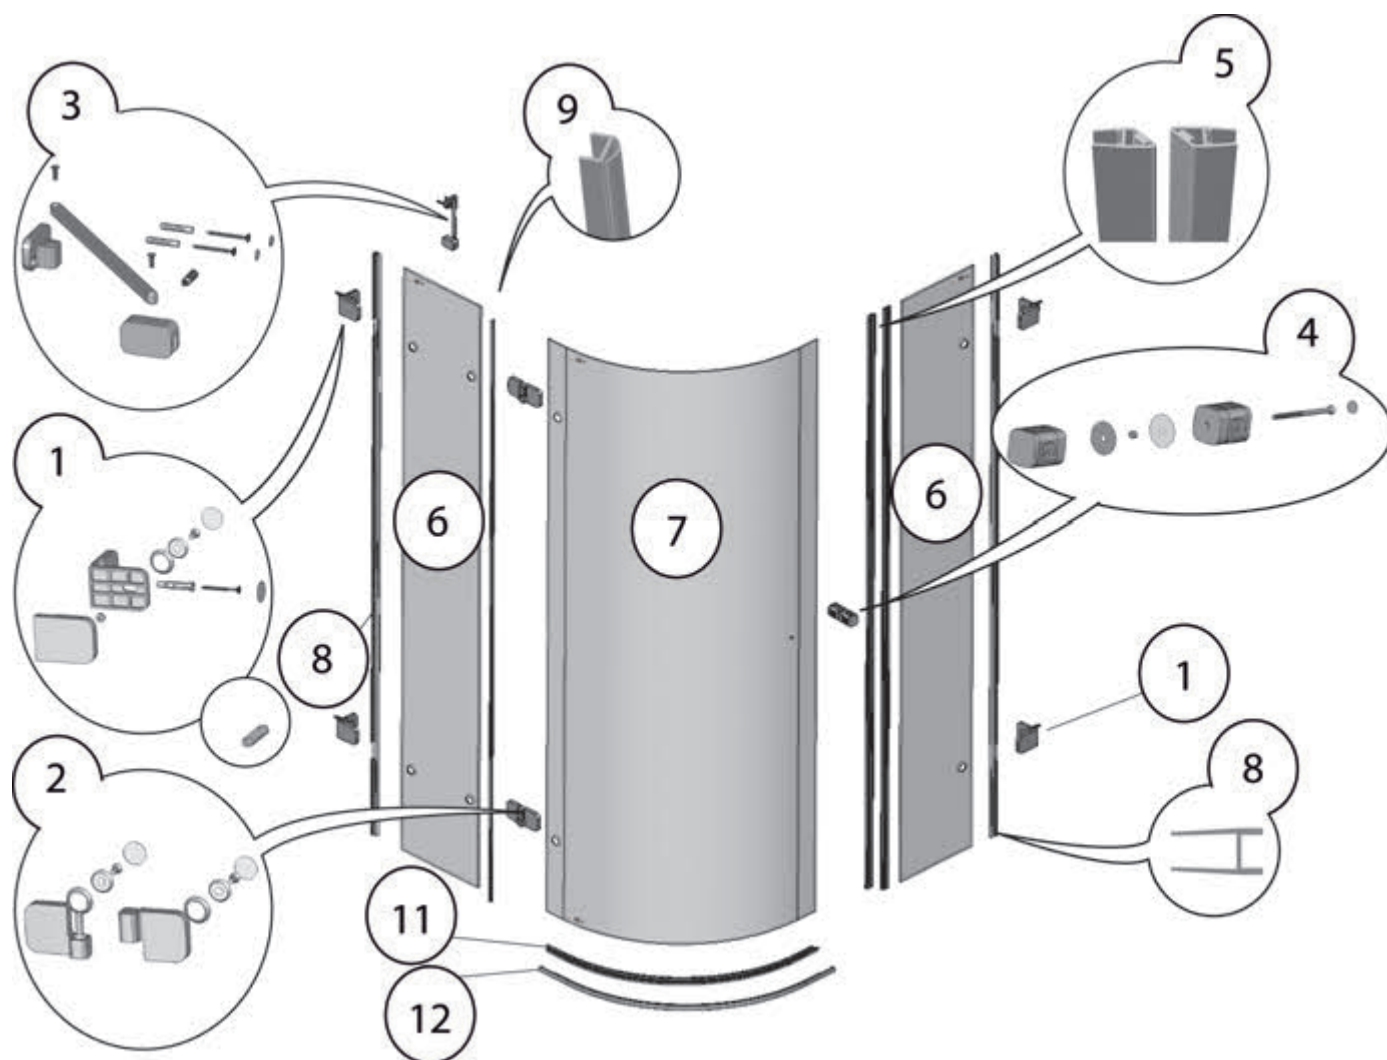

BSKK3 L

Poznámky

BSKK3 L

Č.	Náhradní díl název	BSKK3 - 80 - L	BSKK3 - 90 - L	BSKK3 - 100 - L
1	Úchyt Z-S komplet Brilliant Chrom	X3BR01S010A	X3BR01S010A	X3BR01S010A
2	Pant levý komplet Brilliant Chrom	X3BR02S01LA	X3BR02S01LA	X3BR02S01LA
	Pant pravý komplet Brilliant Chrom			
3	Vzpěra krátká komplet Brilliant Chrom	X3BR05S010A	X3BR05S010A	X3BR05S010A
4	Madlo komplet Brilliant Chrom	X3BR04S010A	X3BR04S010A	X3BR04S010A
5	Sada - magnetky BSKK3 L/R komplet	D000000012	D000000012	D000000012
6	Sklo pevné stěny dveří PP			
	Sklo 8,0x1948x213 čiré BR-SR-PP-020	X4Z180J482130GP0		
	Sklo 8,0x1948x313 čiré BR-SR-PP-040		X4Z180J483130GP0	
	Sklo 8,0x1948x413 čiré BR-SR-PP-050			X4Z180J484130GP0
	Sklo pevné stěny PM			
	Sklo 8,0x1948x192 čiré BR-SR-PM-01R pravé	X4Z180J481920GMR		
	Sklo 8,0x1948x292 čiré BR-SR-PM-02R pravé		X4Z180J482920GMR	
	Sklo 8,0x1948x392 čiré BR-SR-PM-03R pravé			X4Z180J483920GMR
7	Sklo dveří D			
	Sklo ohnuté 6,0x1918x898 čiré BR-SZ-001	X4Y160J188980GD0	X4Y160J188980GD0	X4Y160J188980GD0
8	Těsnění Brilliant zed'-sklo dl.1948 mm	X3BR01005010	X3BR01005010	X3BR01005010
9	Těsnění Brilliant sklo-sklo dl.1948 mm	X86400000050	X86400000050	X86400000050
10	Nosič magnetu			
11	Lišta s okap.GLASS G-PL-66-03 L dl.908 mm	X866000003L0	X866000003L0	X866000003L0
12	Prah.lišta BSKK3 BR-P-03-01 dl.1009 mm	X3BRP03010A	X3BRP03010A	X3BRP03010A

BSKK3 R

Č.	Náhradní díl název	BSKK3 - 80 - R	BSKK3 - 90 - R	BSKK3 - 100 - R
1	Úchyt Z-S komplet Brilliant Chrom	X3BR01S010A	X3BR01S010A	X3BR01S010A
2	Pant levý komplet Brilliant Chrom			
	Pant pravý komplet Brilliant Chrom	X3BR02S01RA	X3BR02S01RA	X3BR02S01RA
3	Vzpěra krátká komplet Brilliant Chrom	X3BR05S010A	X3BR05S010A	X3BR05S010A
4	Madlo komplet Brilliant Chrom	X3BR04S010A	X3BR04S010A	X3BR04S010A
5	Sada - magnetky BSKK3 L/R komplet	D000000012	D000000012	D000000012
6	Sklo pevné stěny dveří PP			
	Sklo 8,0x1948x213 čiré BR-SR-PP-020	X4Z180J482130GP0		
	Sklo 8,0x1948x313 čiré BR-SR-PP-040		X4Z180J483130GP0	
	Sklo 8,0x1948x413 čiré BR-SR-PP-050			X4Z180J484130GP0
	Sklo pevné stěny PM			
	Sklo 8,0x1948x192 čiré BR-SR-PM-01L levé	X4Z180J481920GML		
	Sklo 8,0x1948x292 čiré BR-SR-PM-02L levé		X4Z180J482920GML	
	Sklo 8,0x1948x392 čiré BR-SR-PM-03L levé			X4Z180J483920GML
7	Sklo dveří D			
	Sklo ohnuté 6,0x1918x898 čiré BR-SZ-001	X4Y160J188980GD0	X4Y160J188980GD0	X4Y160J188980GD0
8	Těsnění Brilliant zed'-sklo dl.1948 mm	X3BR01005010	X3BR01005010	X3BR01005010
9	Těsnění Brilliant sklo-sklo dl.1948 mm	X86400000050	X86400000050	X86400000050
10	Nosič magnetu			
11	Lišta s okap.GLASS G-PL-66-03 L dl.908 mm	X866000003P0	X866000003P0	X866000003P0
12	Prah.lišta BSKK3 BR-P-03-01 dl.1009 mm	X3BRP03010A	X3BRP03010A	X3BRP03010A