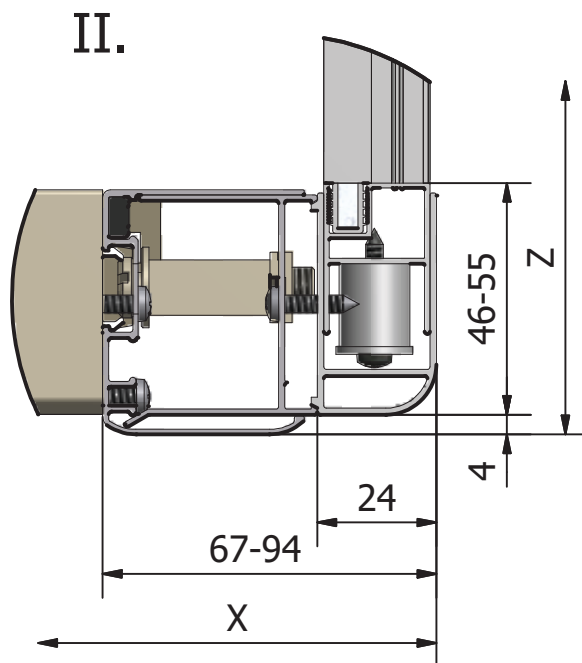

LLBD

	X MIN (mm)	X MAX (mm)	Z MIN (mm)	Z MAX (mm)
700	-	-	675	695
750	-	-	725	745
800	775	830	775	795
900	875	930	875	895
1000	975	1030	975	995

1. 1x

2. 1x
P4032

3. 1x
P3102

4. 6x (M0806)
Ø3,5x9,5

5. 6x (M0669)

6. 3x (M0795)

7. 3x (M0511)

8. 3x (M0789)

9. 1x (M0838)
Ø2,8

A 3x

B 3x

C 3x

D 3x