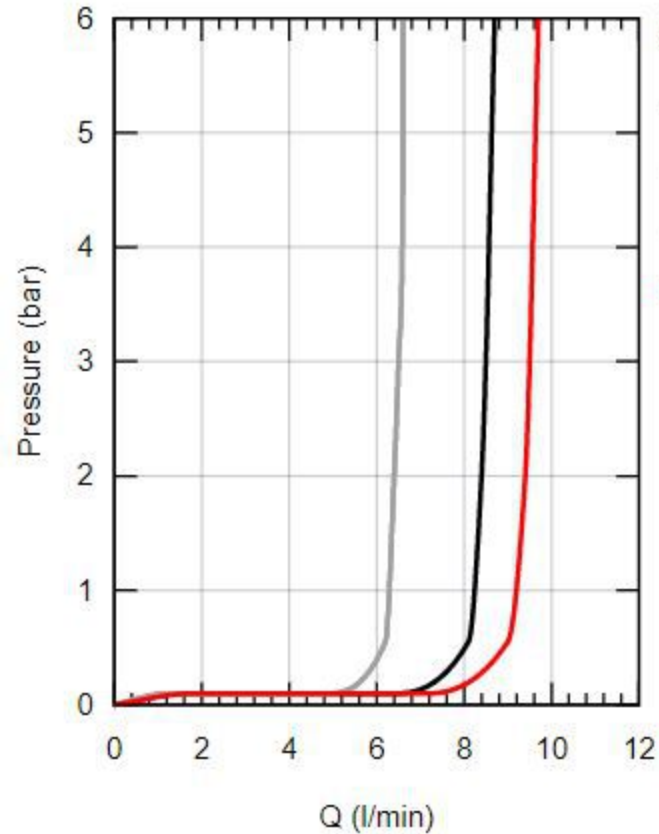

26836DL0

- Ruční sprcha Rain
- Ruční sprcha Active Massage
- Ruční sprcha Jet
- Hlavová sprcha Jet

bar	1	2	3	4	5	6
—	8.1	8.4	8.5	8.6	8.6	8.7
—	6.2	6.4	6.5	6.6	6.6	6.6
—	6.2	6.4	6.5	6.6	6.6	6.6
— l/min	9.0	9.4	9.5	9.6	9.6	9.7