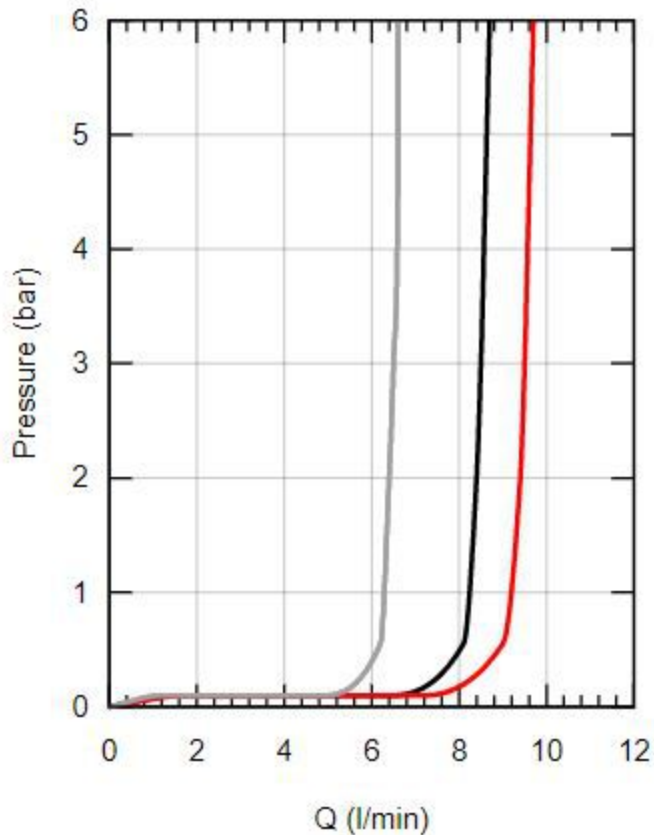

26836DA0

- Ruční sprcha Rain
- Ruční sprcha Active Massage
- Hlavová sprcha Jet
- Ruční sprcha Jet

bar	1	2	3	4	5	6
—	8.1	8.4	8.5	8.6	8.6	8.7
—	6.2	6.4	6.5	6.6	6.6	6.6
—	9.0	9.4	9.5	9.6	9.6	9.7
—	6.2	6.4	6.5	6.6	6.6	6.6
l/min						