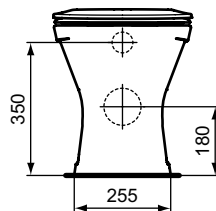

Toilet

Multisuite

Číslo položky: **E131701**

klozetové sedátko

Sedátko s kovovými panty, duroplast.

Barva: 01 - Bílá

Další podrobnosti o produktu:

Typ:	polo-Wrapover WC sedátko
Otvory an baterie:	0
Čistá hmotnost (kg):	2,17
Materiál:	Duroplast
Výška (mm):	40
Šířka (mm):	365
Hloubka (mm):	445
Mechanismus závěsu:	Normální zavírání
Tvar:	Kruh
Upevnění:	Spodní fixační panty