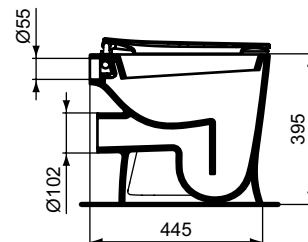

Toilet

Multisuite

Číslo položky: **E131701**

klozetové sedátko

Sedátko s kovovými panty, duroplast.

Barva: 01 - Bílá

Další podrobnosti o produktu:

Typ:	polo-Wrapover WC sedátko
Otvory an baterie:	0
Čistá hmotnost (kg):	2,17
Materiál:	Duroplast
Výška (mm):	40
Šířka (mm):	365
Hloubka (mm):	445
Mechanismus závěsu:	Normální zavírání
Tvar:	Kruh
Upevnění:	Spodní fixační panty