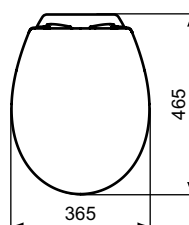

Toilet

Multisuite

Číslo položky: **E131701**

klozetové sedátko

Sedátko s kovovými panty, duroplast.

Barva: 01 - Bílá

Další podrobnosti o produktu:

Typ:	polo-Wrapover WC sedátko
Otvory an baterie:	0
Čistá hmotnost (kg):	2,17
Materiál:	Duroplast
Výška (mm):	40
Šířka (mm):	365
Hloubka (mm):	445
Mechanismus závěsu:	Normální zavírání
Tvar:	Kruh
Upevnění:	Spodní fixační panty