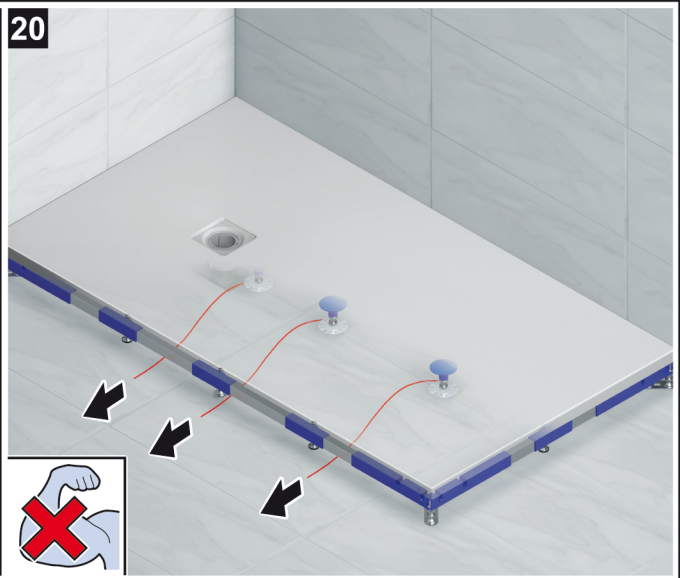

ViFrame shower tray support

DE Montageanleitung	AR دليل التركيب	HU Szerelési útmutató	PT Instruções de montagem
EN Installation instructions	BG Ръководство за монтаж	ID Petunjuk pemasangan	RO Manual de montaj
ES Instrucciones de montaje	CS Návod k montáži	JA 取付説明書	SK Návod na montáž
FR Instructions de montage	DA Monteringsvejledning	KO 설치 가이드	SL Navodila za montažo
IT Istruzioni per il montaggio	EE Paigaldusjuhend	LT Montavimo instrukcija	SV Monteringsanvisning
NL Montagehandleiding	EL Οδηγίες τοποθέτησης	LV Montāžas instrukcija	TH คู่มือการติดตั้ง
RU Инструкция по монтажу	FI Asennusohje	NO Monteringsanvisning	TR Montaj kılavuzu
ZH 安装说明	HR Uputa za montažu	PL Instrukcja montażu	UK Інструкція з монтажу