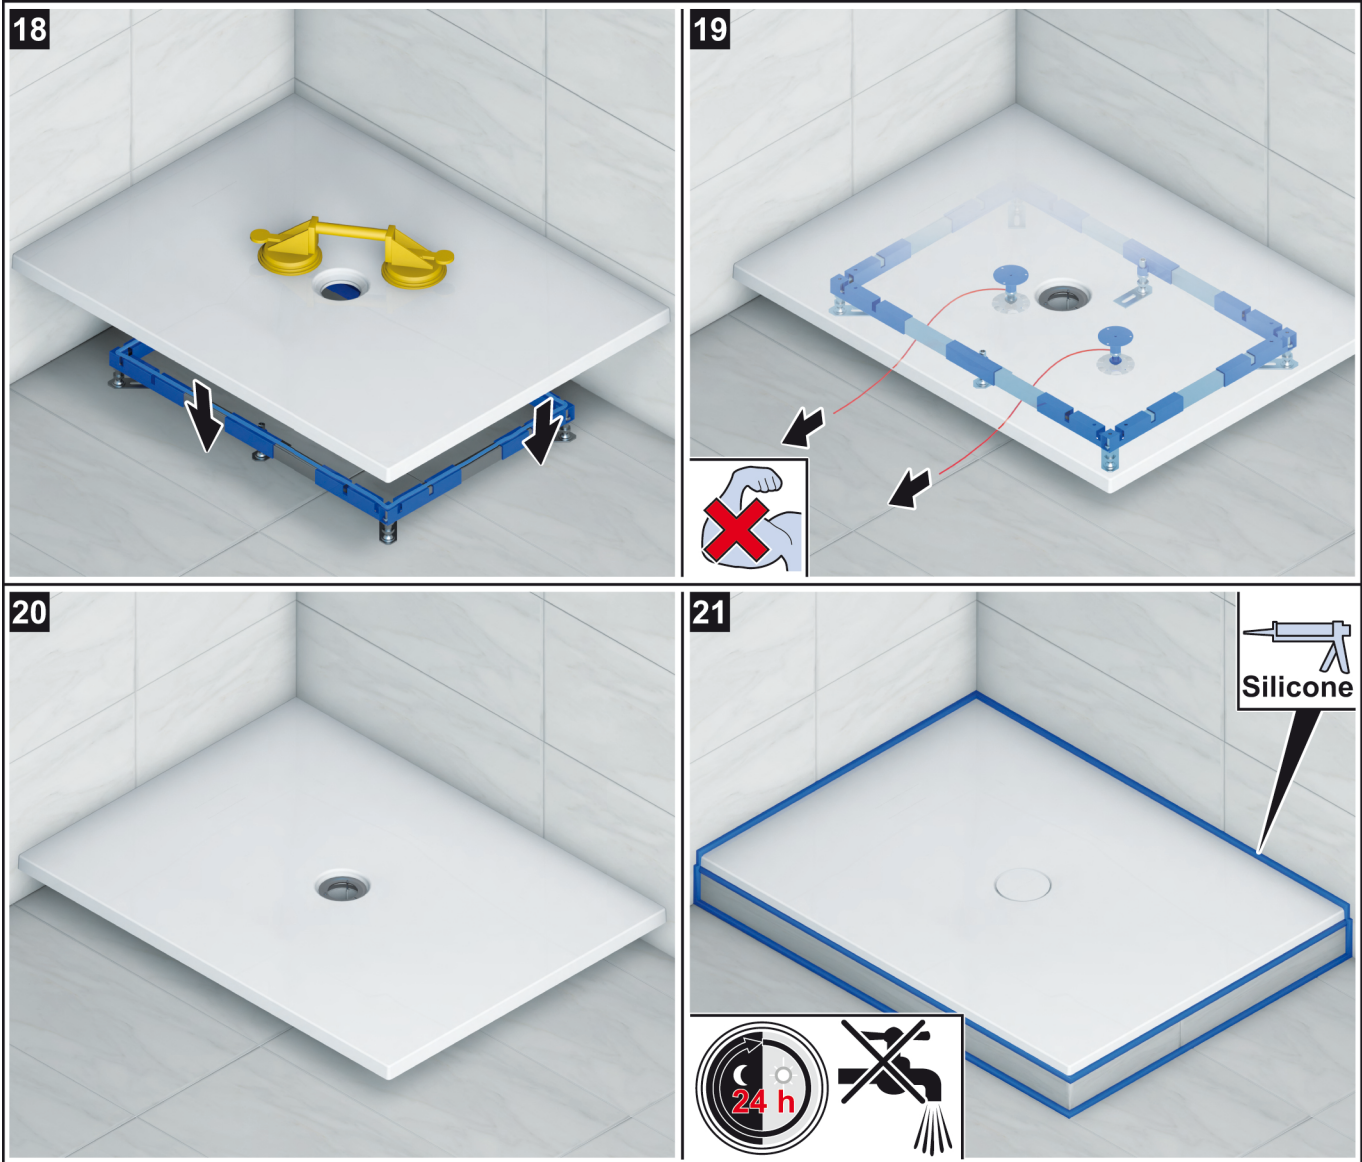

ViFrame shower tray support

DE Montageanleitung	AR دليل التركيب	HU Szerelési útmutató	PT Instruções de montagem
EN Installation instructions	BG Ръководство за монтаж	ID Petunjuk pemasangan	RO Manual de montaj
ES Instrucciones de montaje	CS Návod k montáži	JA 取付説明書	SK Návod na montáž
FR Instructions de montage	DA Monteringsvejledning	KO 설치 가이드	SL Navodila za montažo
IT Istruzioni per il montaggio	EE Paigaldusjuhend	LT Montavimo instrukcija	SV Monteringsanvisning
NL Montagehandleiding	EL Οδηγίες τοποθέτησης	LV Montāžas instrukcija	TH คู่มือการติดตั้ง
RU Инструкция по монтажу	FI Asennusohje	NO Monteringsanvisning	TR Montaj kılavuzu
ZH 安装说明	HR Uputa za montažu	PL Instrukcja montażu	UK Інструкція з монтажу