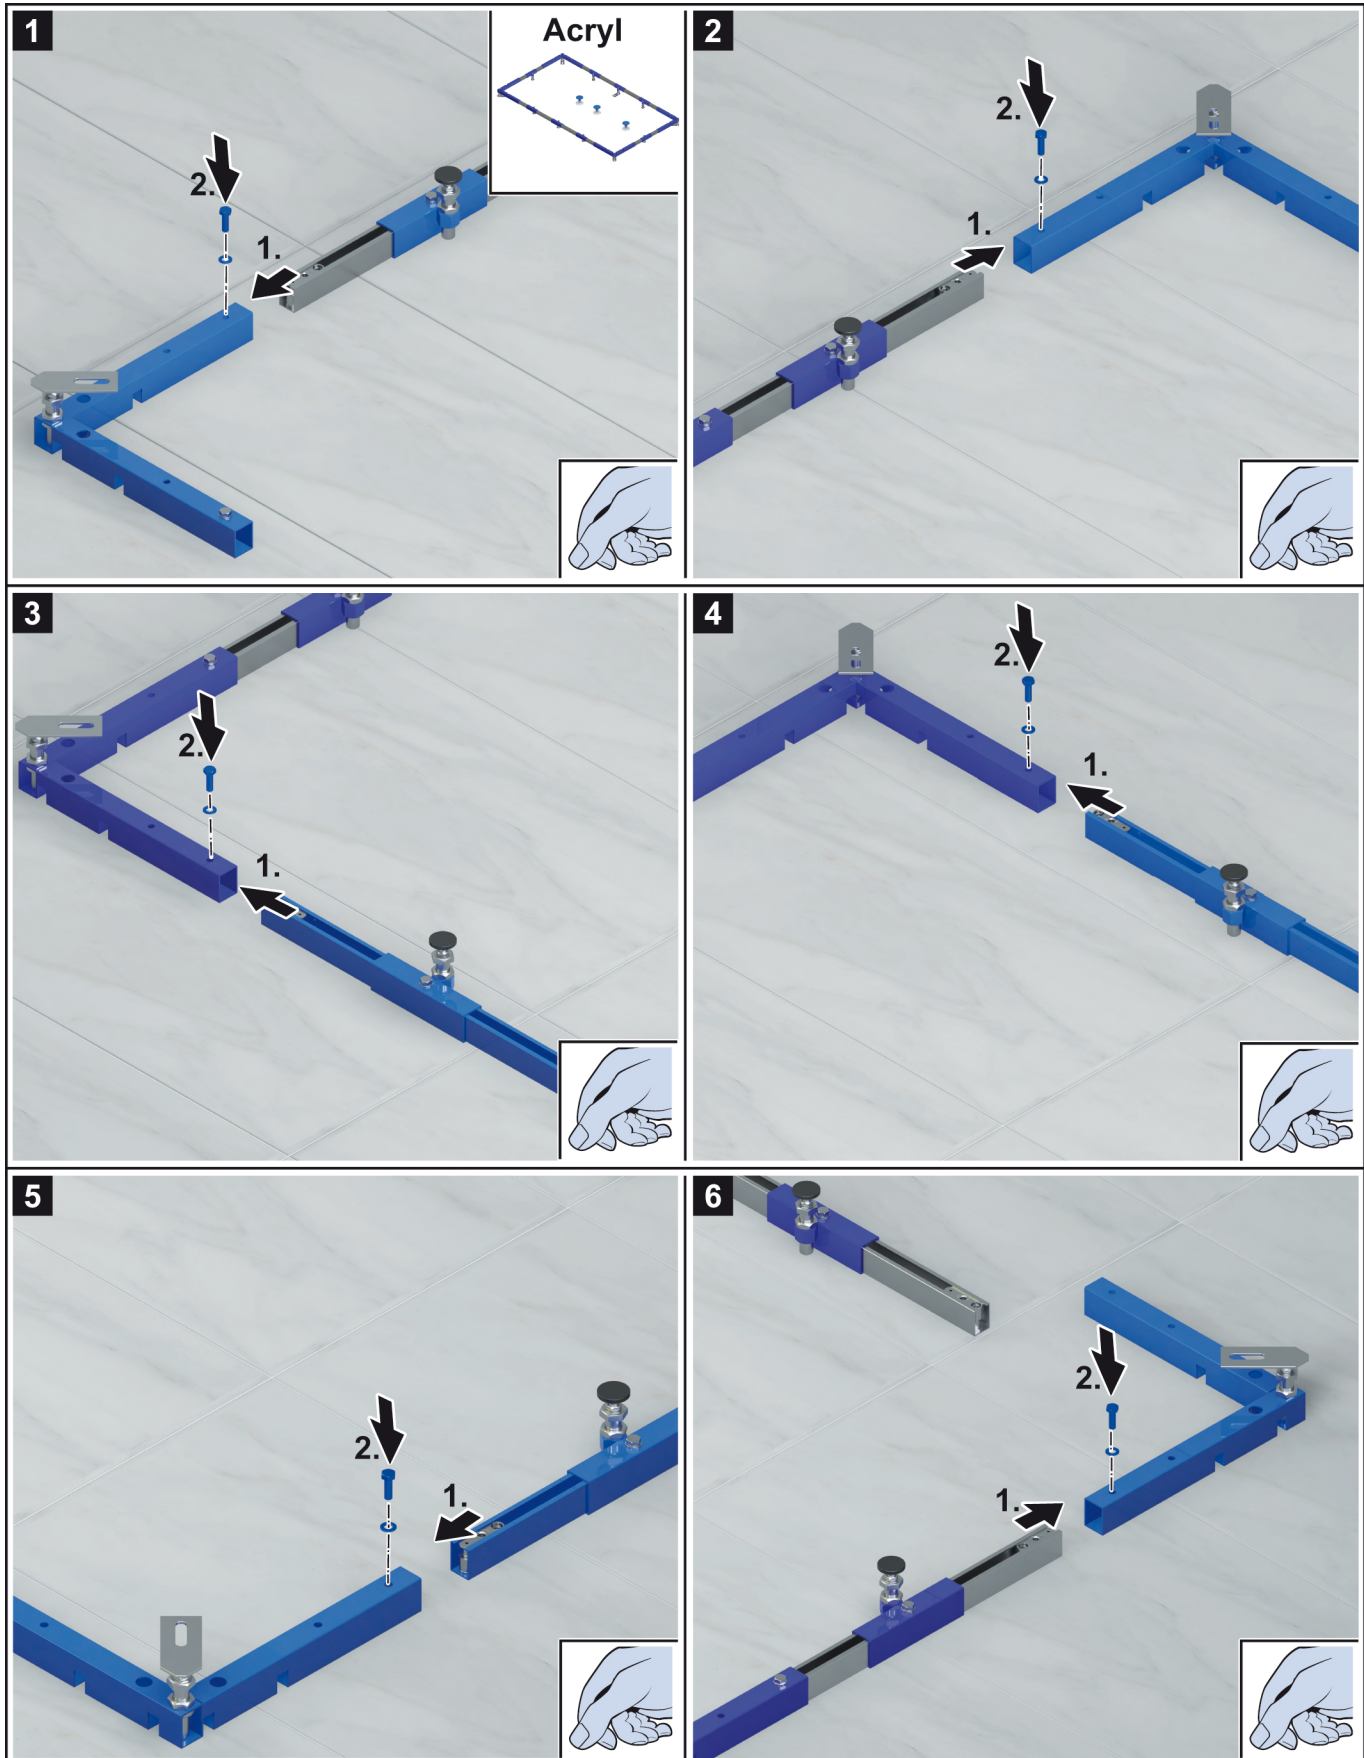

ViFrame shower tray support

DE Montageanleitung	AR دليل التركيب	HU Szerelési útmutató	PT Instruções de montagem
EN Installation instructions	BG Ръководство за монтаж	ID Petunjuk pemasangan	RO Manual de montaj
ES Instrucciones de montaje	CS Návod k montáži	JA 取付説明書	SK Návod na montáž
FR Instructions de montage	DA Monteringsvejledning	KO 설치 가이드	SL Navodila za montažo
IT Istruzioni per il montaggio	EE Paigaldusjuhend	LT Montavimo instrukcija	SV Monteringsanvisning
NL Montagehandleiding	EL Οδηγίες τοποθέτησης	LV Montāžas instrukcija	TH คู่มือการติดตั้ง
RU Инструкция по монтажу	FI Asennusohje	NO Monteringsanvisning	TR Montaj kılavuzu
ZH 安装说明	HR Uputa za montažu	PL Instrukcja montażu	UK Інструкція з монтажу