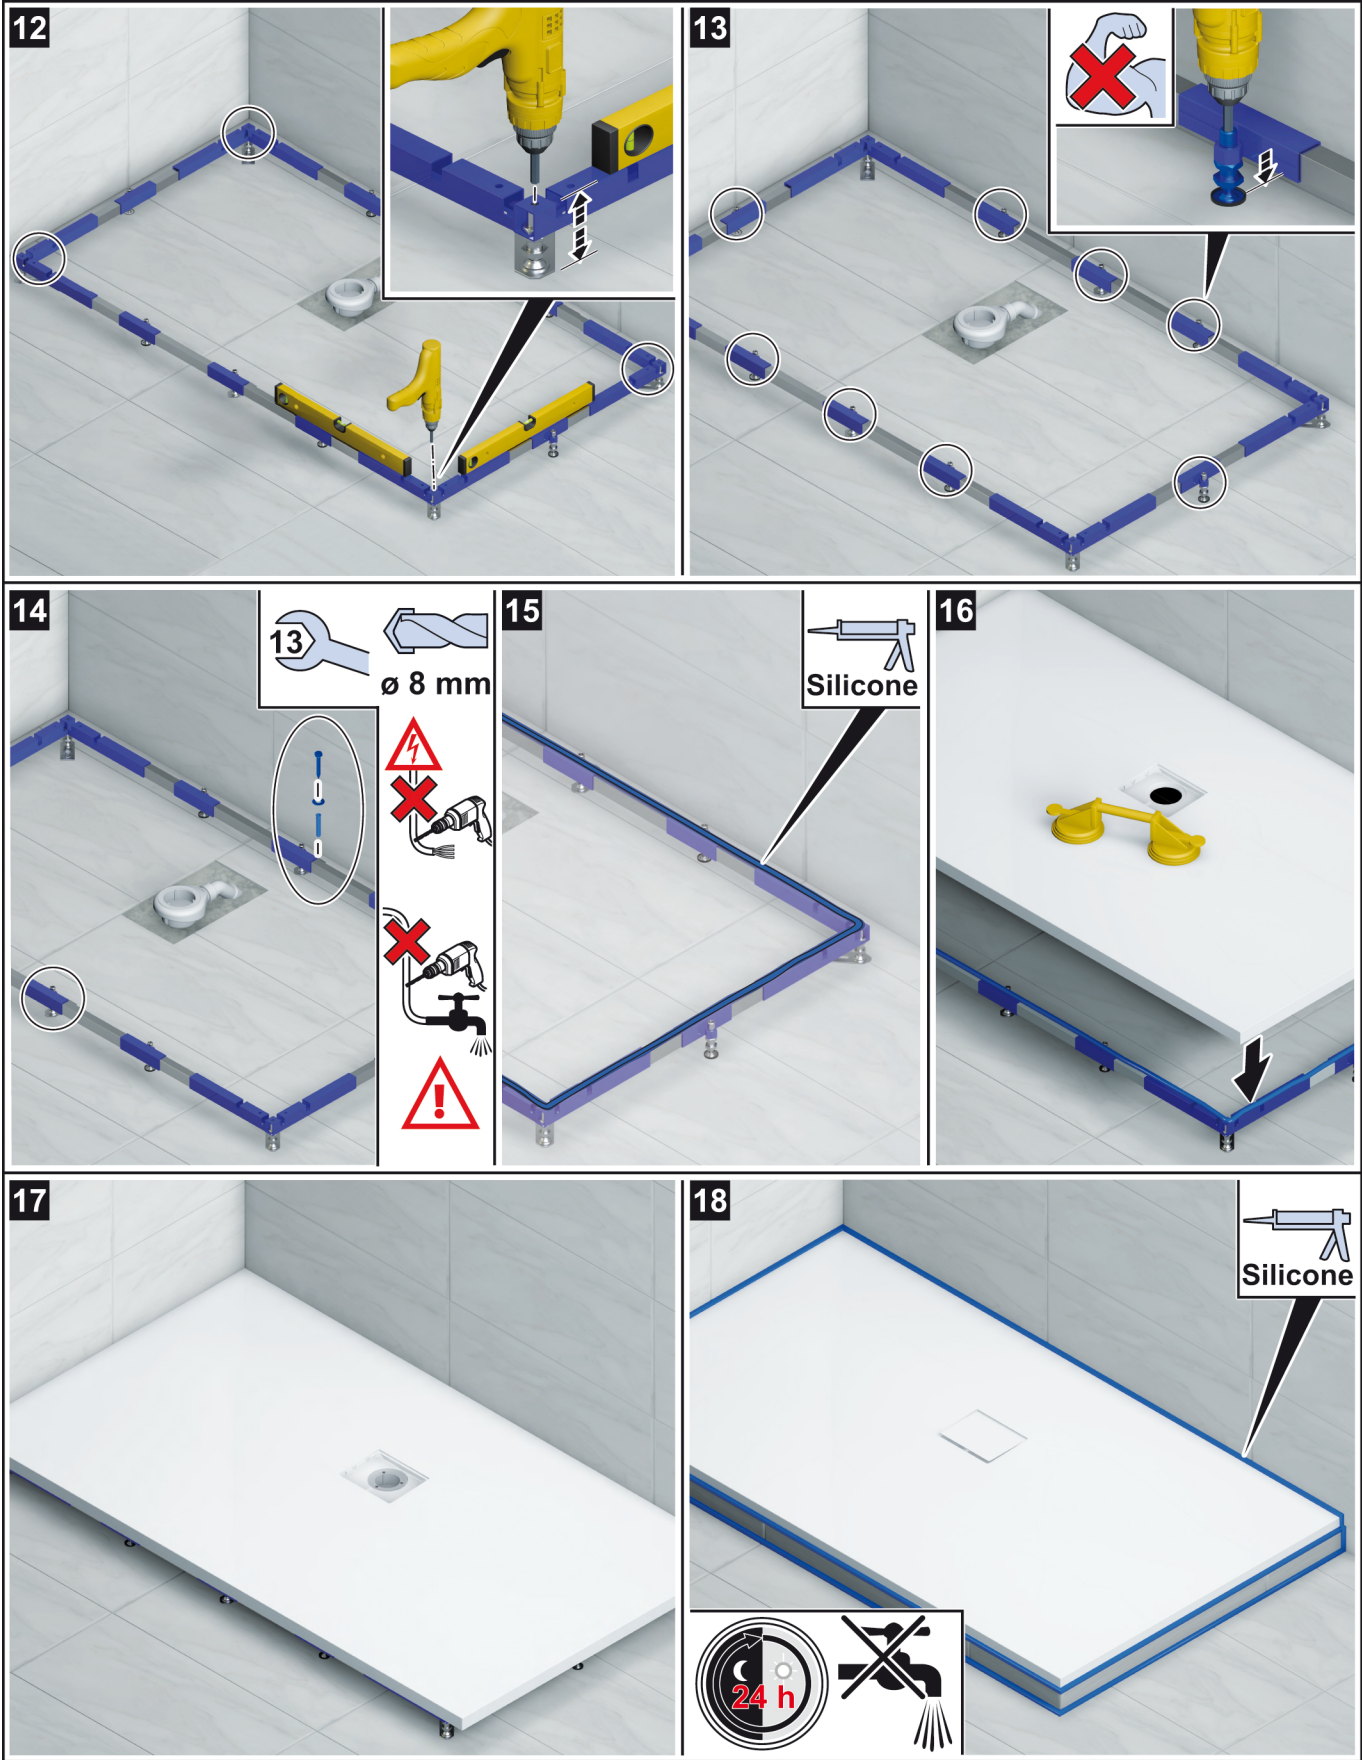

ViFrame shower tray support

DE Montageanleitung	AR دليل التركيب	HU Szerelési útmutató	PT Instruções de montagem
EN Installation instructions	BG Ръководство за монтаж	ID Petunjuk pemasangan	RO Manual de montaj
ES Instrucciones de montaje	CS Návod k montáži	JA 取付説明書	SK Návod na montáž
FR Instructions de montage	DA Monteringsvejledning	KO 설치 가이드	SL Navodila za montažo
IT Istruzioni per il montaggio	EE Paigaldusjuhend	LT Montavimo instrukcija	SV Monteringsanvisning
NL Montagehandleiding	EL Οδηγίες τοποθέτησης	LV Montāžas instrukcija	TH คู่มือการติดตั้ง
RU Инструкция по монтажу	FI Asennusohje	NO Monteringsanvisning	TR Montaj kılavuzu
ZH 安装说明	HR Uputa za montažu	PL Instrukcja montażu	UK Інструкція з монтажу