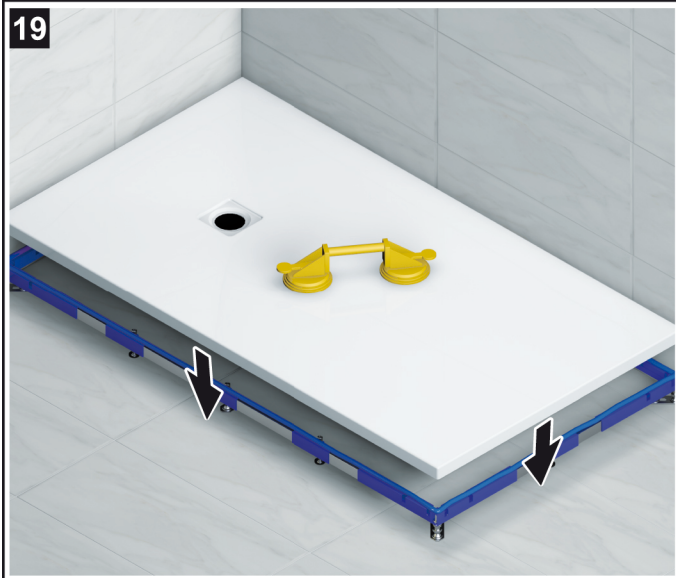

ViFrame shower tray support

DE Montageanleitung	AR دليل التركيب	HU Szerelési útmutató	PT Instruções de montagem
EN Installation instructions	BG Ръководство за монтаж	ID Petunjuk pemasangan	RO Manual de montaj
ES Instrucciones de montaje	CS Návod k montáži	JA 取付説明書	SK Návod na montáž
FR Instructions de montage	DA Monteringsvejledning	KO 설치 가이드	SL Navodila za montažo
IT Istruzioni per il montaggio	EE Paigaldusjuhend	LT Montavimo instrukcija	SV Monteringsanvisning
NL Montagehandleiding	EL Οδηγίες τοποθέτησης	LV Montāžas instrukcija	TH คู่มือการติดตั้ง
RU Инструкция по монтажу	FI Asennusohje	NO Monteringsanvisning	TR Montaj kılavuzu
ZH 安装说明	HR Uputa za montažu	PL Instrukcja montażu	UK Інструкція з монтажу