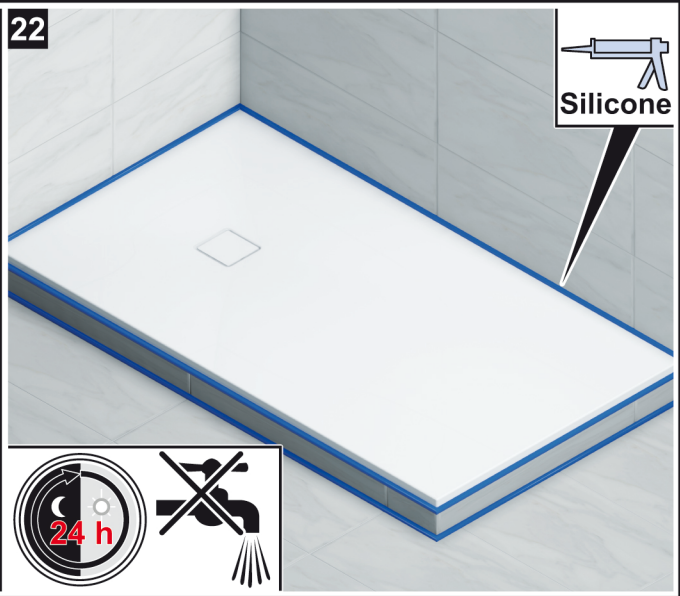

ViFrame shower tray support

DE Montageanleitung	AR دليل التركيب	HU Szerelési útmutató	PT Instruções de montagem
EN Installation instructions	BG Ръководство за монтаж	ID Petunjuk pemasangan	RO Manual de montaj
ES Instrucciones de montaje	CS Návod k montáži	JA 取付説明書	SK Návod na montáž
FR Instructions de montage	DA Monteringsvejledning	KO 설치 가이드	SL Navodila za montažo
IT Istruzioni per il montaggio	EE Paigaldusjuhend	LT Montavimo instrukcija	SV Monteringsanvisning
NL Montagehandleiding	EL Οδηγίες τοποθέτησης	LV Montāžas instrukcija	TH คู่มือการติดตั้ง
RU Инструкция по монтажу	FI Asennusohje	NO Monteringsanvisning	TR Montaj kılavuzu
ZH 安装说明	HR Uputa za montažu	PL Instrukcja montażu	UK Інструкція з монтажу