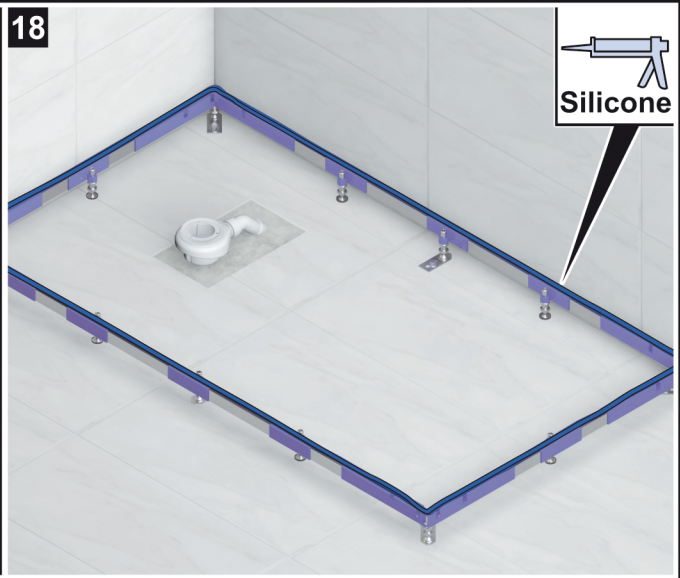

ViFrame shower tray support

DE Montageanleitung	AR دليل التركيب	HU Szerelési útmutató	PT Instruções de montagem
EN Installation instructions	BG Ръководство за монтаж	ID Petunjuk pemasangan	RO Manual de montaj
ES Instrucciones de montaje	CS Návod k montáži	JA 取付説明書	SK Návod na montáž
FR Instructions de montage	DA Monteringsvejledning	KO 설치 가이드	SL Navodila za montažo
IT Istruzioni per il montaggio	EE Paigaldusjuhend	LT Montavimo instrukcija	SV Monteringsanvisning
NL Montagehandleiding	EL Οδηγίες τοποθέτησης	LV Montāžas instrukcija	TH คู่มือการติดตั้ง
RU Инструкция по монтажу	FI Asennusohje	NO Monteringsanvisning	TR Montaj kılavuzu
ZH 安装说明	HR Uputa za montažu	PL Instrukcja montażu	UK Інструкція з монтажу