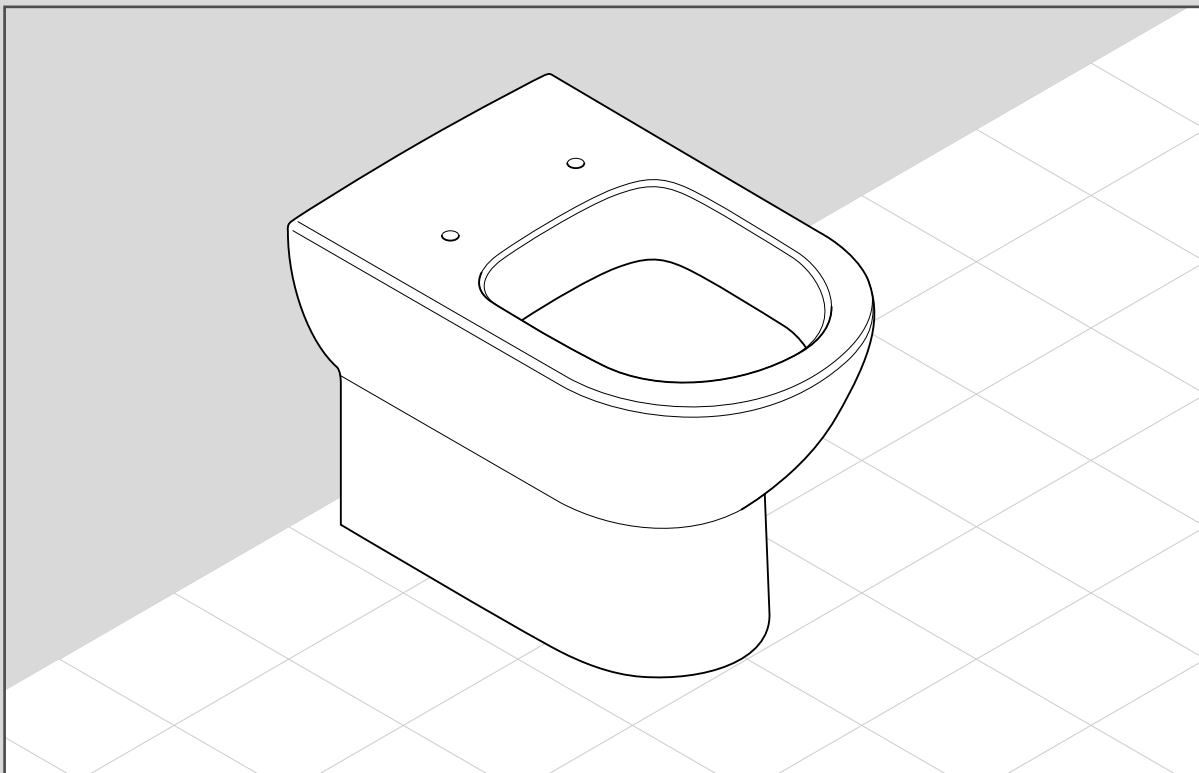

General Instruction

General
Instruction
Villeroy & Boch

DE Montageanleitung
WC, wandnah, verdeckte Befestigung

EN Installation Instructions
WC, close to wall, concealed fixation

FR Instructions de montage
WC, près du mur, fixation invisible

IT Istruzioni di montaggio
WC, da parete, fissaggio nascosto

ES Instrucciones de montaje
Inodoro, pegado a la pared, fijación oculta

NL Montage-instructie
WC, nabij de muur, verborgen bevestiging

ZH 装配说明
马桶, 挂墙式隐藏安装