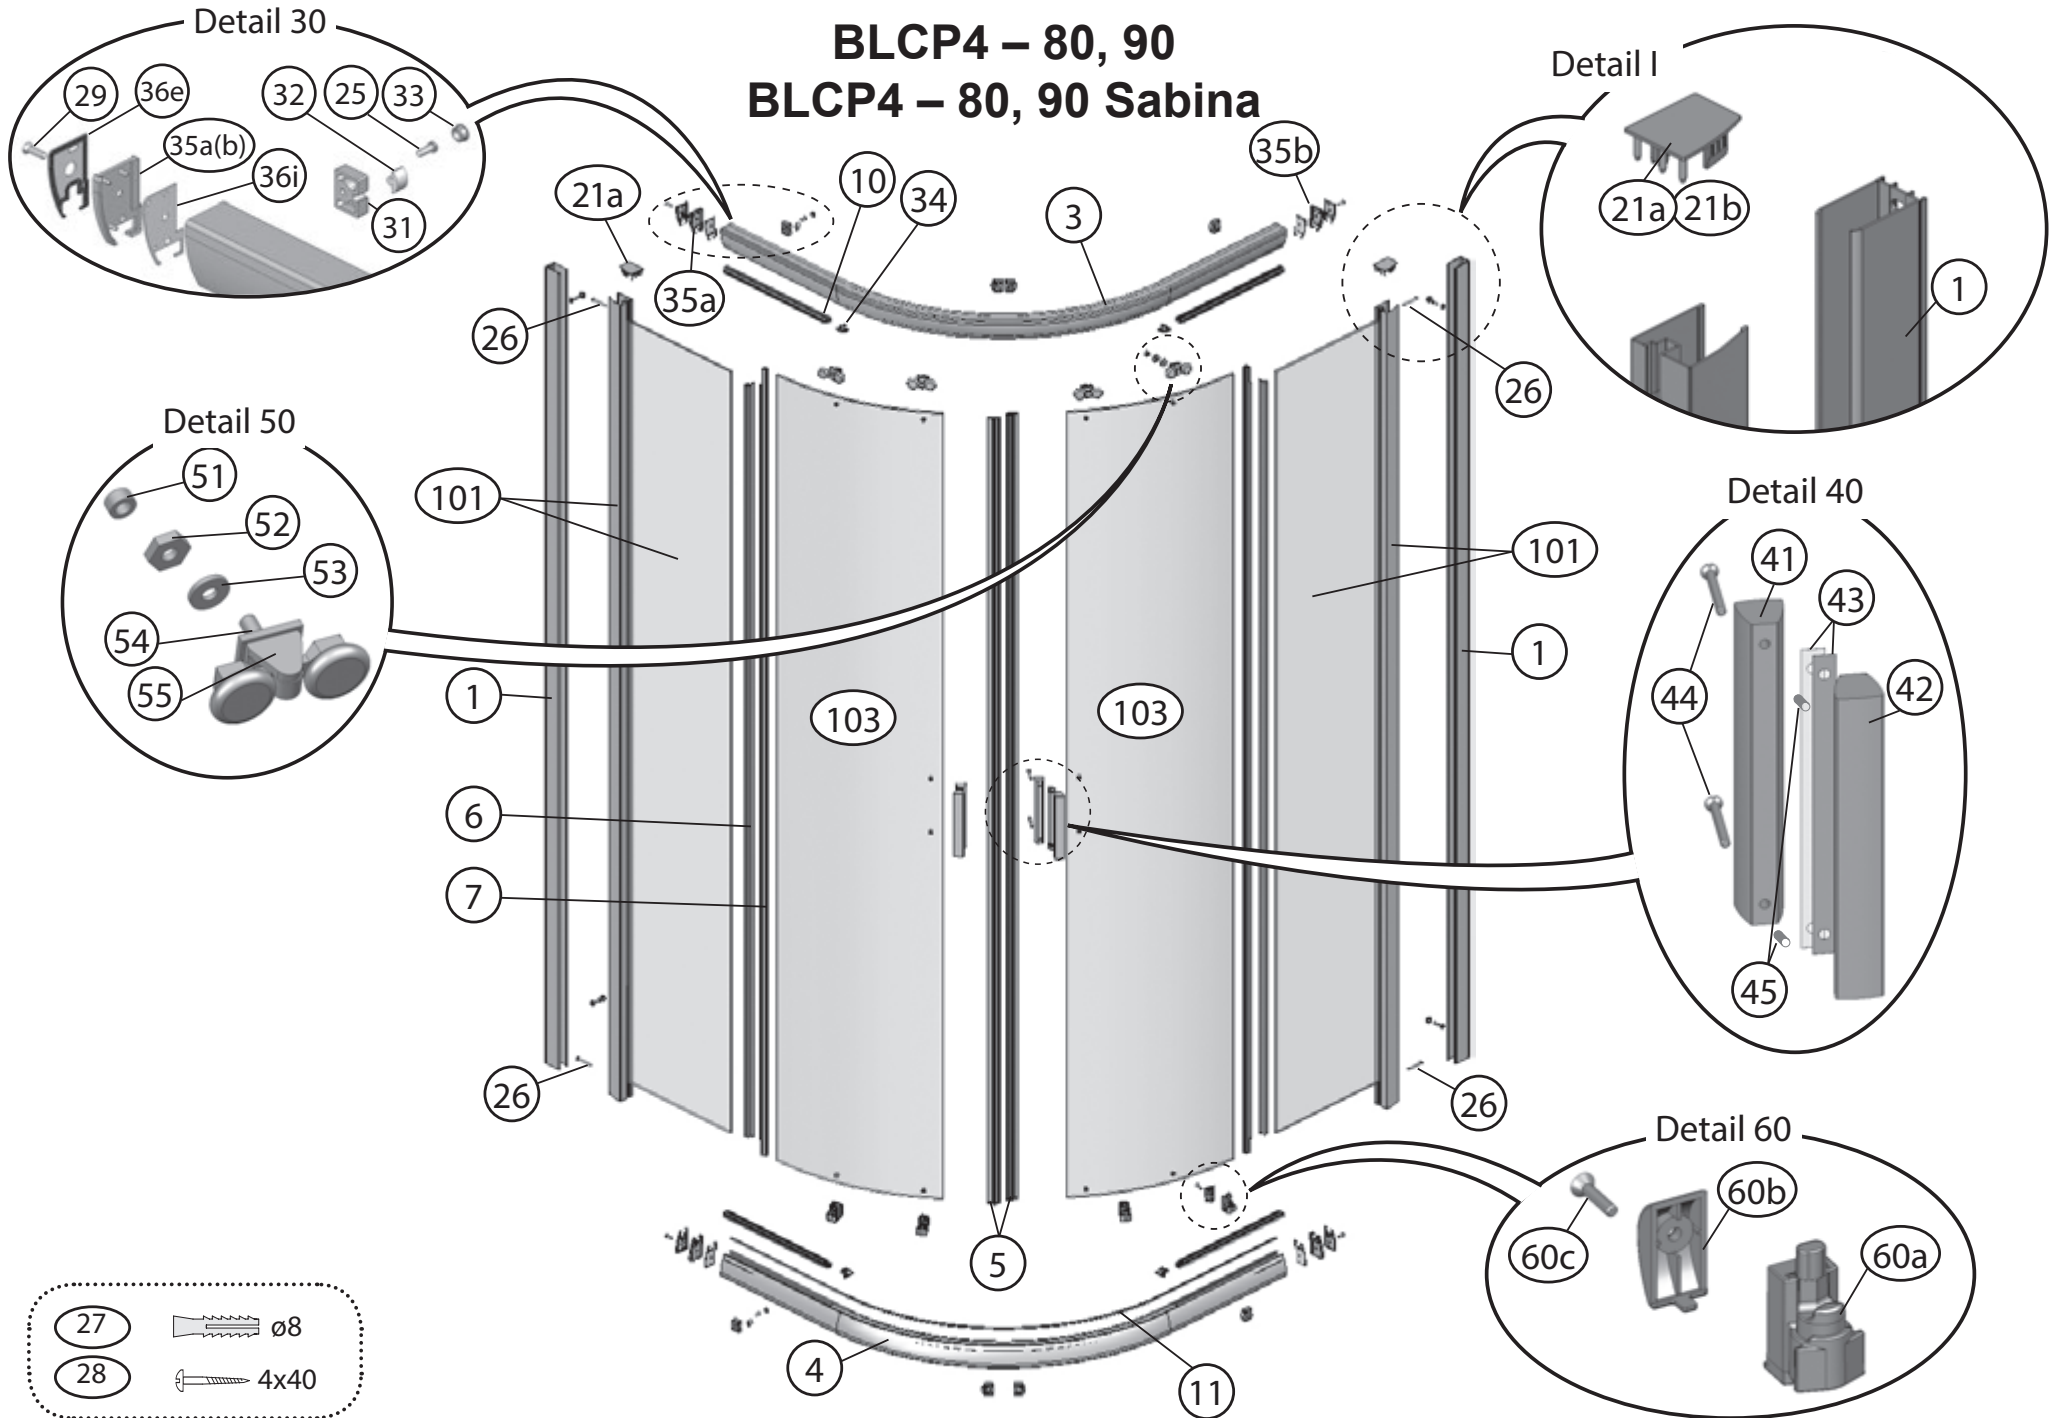

BLCP4 – 80, 90 BLCP4 – 80, 90 Sabina

- 27 ø8
- 28 4x40

	BLCP4 – 80/90, BLCP4 – 80/90 Sabina							
Číslo dílu:	Název:	Množství [ks]:	Rozměr [mm]:	Pro výrobek:	SIČ bílá:	SIČ satin:	SIČ bright:	Obrázek:
1	Ustavovací profil	2	1900	80/90	XV99790111900	XV997901X1900	XV997901U1900	
1	Ustavovací profil	2	1750	80/90 SABINA	XV99790211750	XV997902X1750	XV997902U1750	
3	Vodící profil horní	1	1245	80, 80 SABINA	XV99750311245	XV997503X1245	XV997503U1245	
3	Vodící profil horní	1	1445	90, 90 SABINA	XV99750411445	XV997504X1445	XV997504U1445	
4	Vodící profil spodní	1	1245	80, 80 SABINA	XV99760311245	XV997603X1245	XV997603U1245	
4	Vodící profil spodní	1	1445	90, 90 SABINA	XV99760411445	XV997604X1445	XV997604U1445	
5	Magnetický profil šikmý	2	1876	80/90	X6C124700150	X6C124700150	X6C124700150	
5	Magnetický profil šikmý	2	1726	80/90 SABINA	X6C124700190	X6C124700190	X6C124700190	
6	Těsnící lišta pevné stěny BLCP4 dl.1804 mm	2	1804	80/90	X8BLPL148010	X8BLPL148010	X8BLPL148010	
6	Těsnící lišta pevné stěny BLCP4 SABINA	2	1654	80/90 SABINA	X8BLPL148030	X8BLPL148030	X8BLPL148030	
7	Těsnící lišta dveří BLCP4 dl.1876 mm	2	1876	80/90	X8BLPL148020	X8BLPL148020	X8BLPL148020	
7	Těsnící lišta dveří BLCP4 SABINA	2	1726	80/90 SABINA	X8BLPL148040	X8BLPL148040	X8BLPL148040	
10	Vodorovný zasklívací profil dl. 252 mm	4	252	80, 80 SABINA	X8BLPL147010	X8BLPL147010	X8BLPL147010	
10	Vodorovný zasklívací profil dl. 304 mm	4	304	90, 90 SABINA	X8BLPL147020	X8BLPL147020	X8BLPL147020	
11	Plastový vodící profil 68	1	1400	80, 80 SABINA	X86800000000	X86800000000	X86800000000	
11	Plastový vodící profil 68	1	1600	90, 90 SABINA	X86800000000	X86800000000	X86800000000	
21a	Krytka svislého profilu L	1		80/90, 80/90 SABINA	X8BLPL142A0A	X8BLPL142A0A	X8BLPL142A0A	
21b	Krytka svislého profilu R	1		80/90, 80/90 SABINA	X8BLPL142B0A	X8BLPL142B0A	X8BLPL142B0A	
23	Podložka krytky šroubu	4	ø10x4	80/90, 80/90 SABINA	X8BLPL157000	X8BLPL157000	X8BLPL157000	
24	Krytka šroubu	4	ø12x5,5	80/90, 80/90 SABINA	X8BLPL15600A	X8BLPL15600A	X8BLPL15600A	
25	Šroub samořezný 3,5x13	4 + 8	ø3,5x13	80/90, 80/90 SABINA	X97981035130	X97981035130	X97981035130