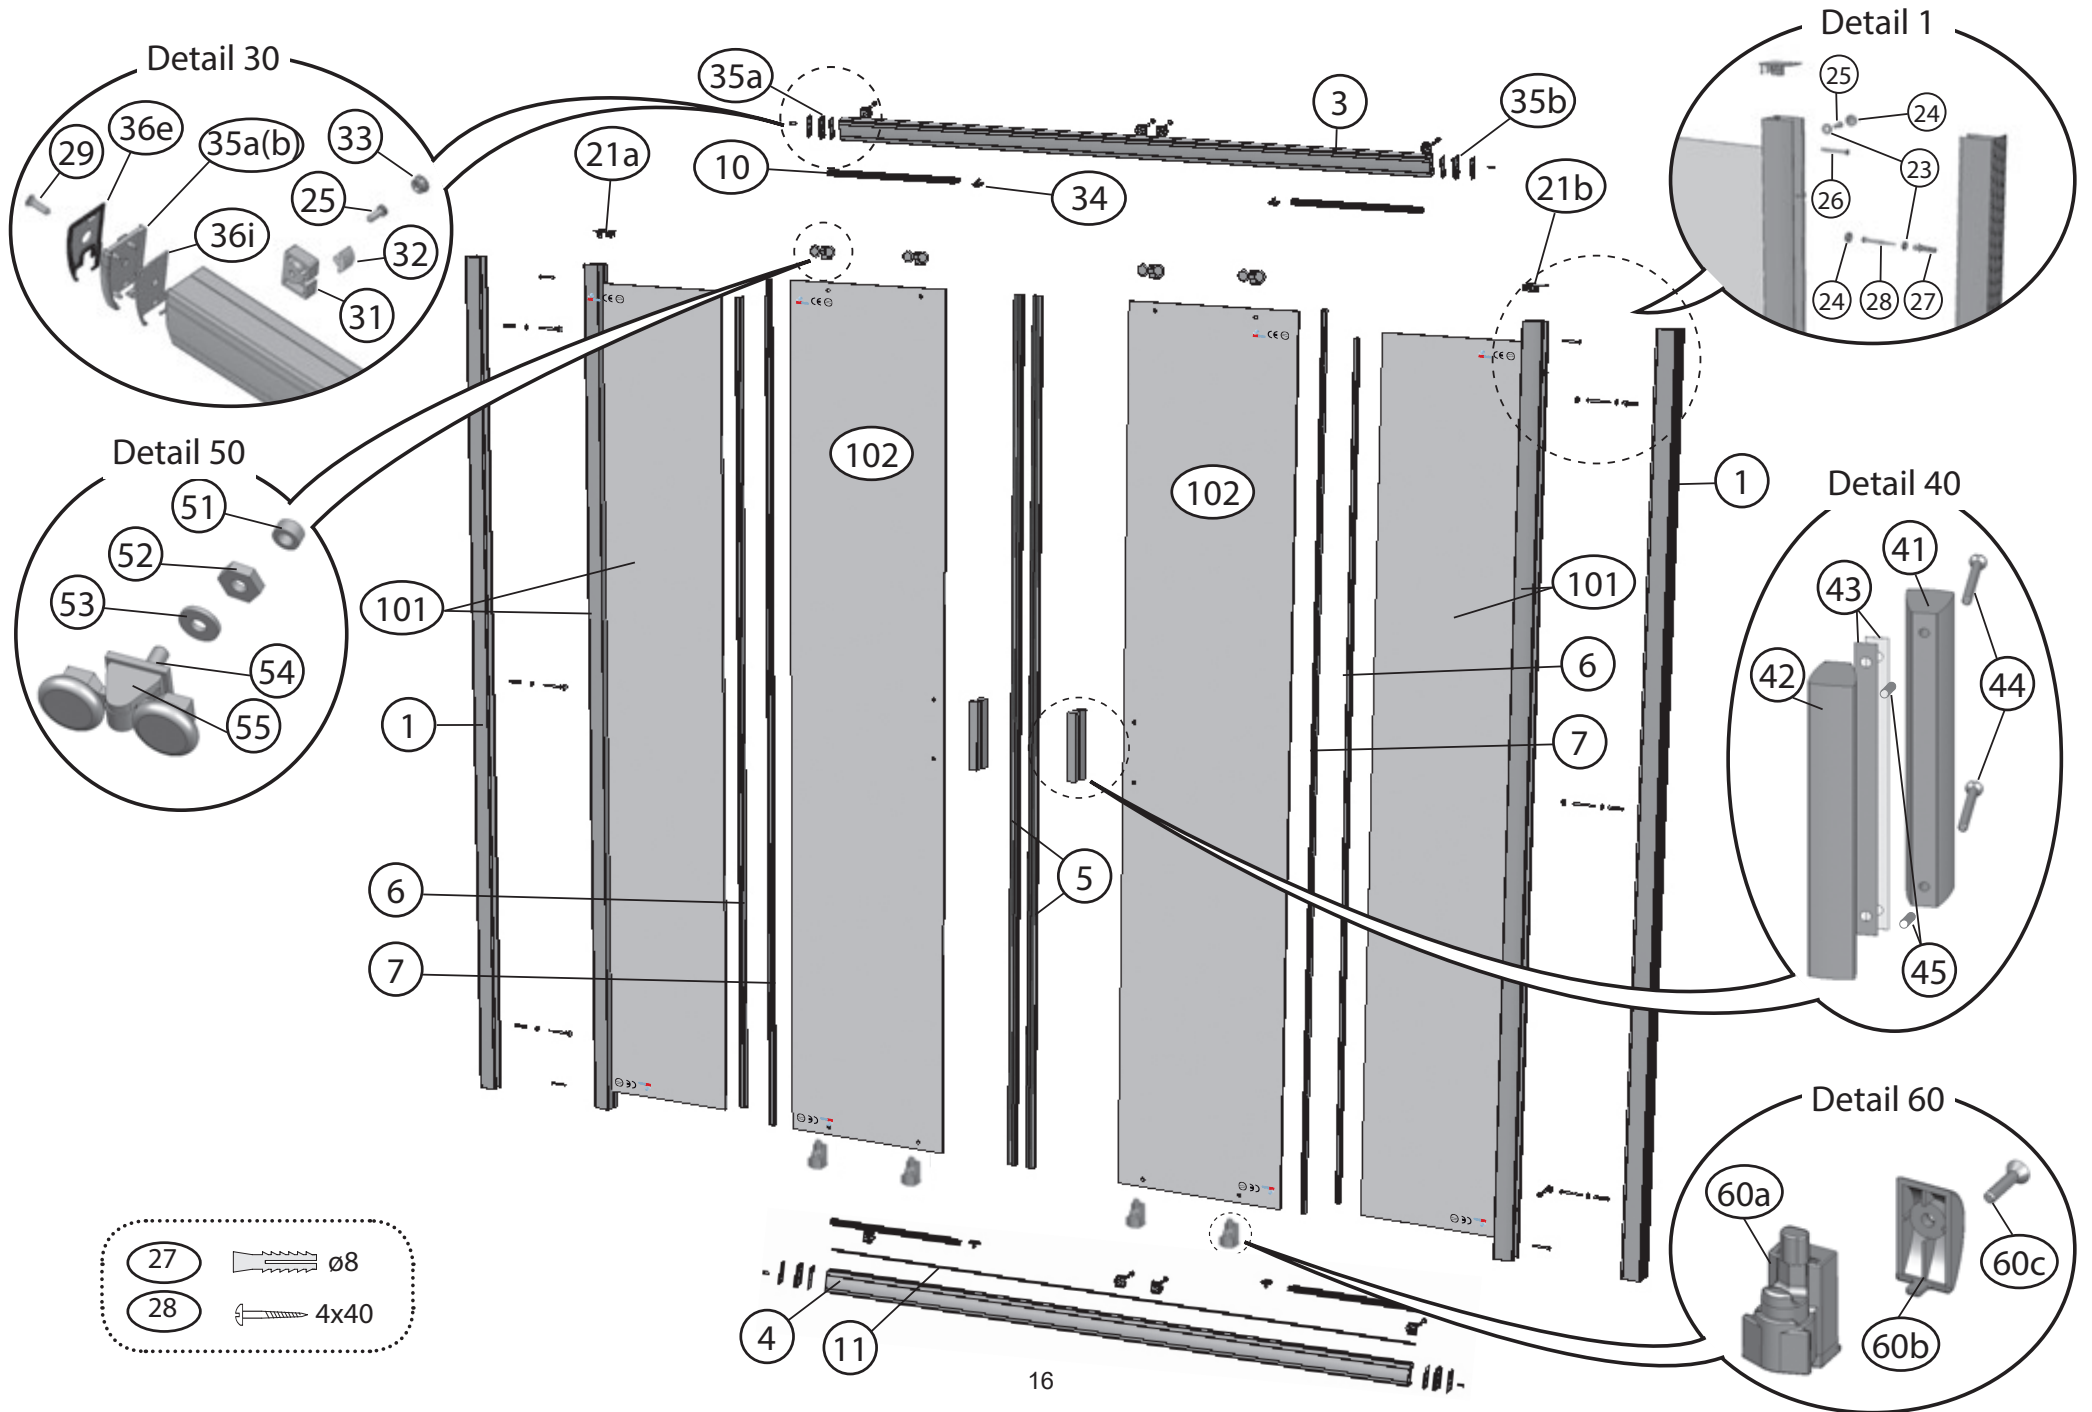

BLDP4 – 120, 130, 140, 150, 160, 170, 180, 190, 200

	BLDP4-120-200							
Číslo dílu:	Název:	Množství [ks]:	Rozměr [mm]:	Pro výrobek:	SIČ bílá:	SIČ satin:	SIČ bright:	Obrázek:
1	Ustavovací profil	2	1900	120-200	XVD8190111900	XVD81901X1900	XVD81901U1900	
3	Vodící profil horní	1	1068	120	XV99752911068	XV997529X1068	XV997529U1068	
3	Vodící profil horní	1	1168	130	XV99753011168	XV997530X1168	XV997530U1168	
3	Vodící profil horní	1	1268	140	XV99753111268	XV997531X1268	XV997531U1268	
3	Vodící profil horní	1	1368	150	XV99753211368	XV997532X1368	XV997532U1368	
3	Vodící profil horní	1	1468	160	XV99753311468	XV997533X1468	XV997533U1468	
3	Vodící profil horní	1	1568	170	XV99753411568	XV997534X1568	XV997534U1568	
3	Vodící profil horní	1	1668	180	XV99753511668	XV997535X1668	XV997535U1668	
3	Vodící profil horní	1	1768	190	XV99753611768	XV997536X1768	XV997536U1768	
3	Vodící profil horní	1	1868	200	XV99753711868	XV997537X1868	XV997537U1868	
4	Vodící profil spodní	1	1068	120	XV99762911068	XV997629X1068	XV997629U1068	
4	Vodící profil spodní	1	1168	130	XV99763011168	XV997630X1168	XV997630U1168	
4	Vodící profil spodní	1	1268	140	XV99763111268	XV997631X1268	XV997631U1268	
4	Vodící profil spodní	1	1368	150	XV99763211368	XV997632X1368	XV997632U1368	
4	Vodící profil spodní	1	1468	160	XV99763311468	XV997633X1468	XV997633U1468	
4	Vodící profil spodní	1	1568	170	XV99763411568	XV997634X1568	XV997634U1568	
4	Vodící profil spodní	1	1668	180	XV99763511668	XV997635X1668	XV997635U1668	
4	Vodící profil spodní	1	1768	190	XV99763611768	XV997636X1768	XV997636U1768	
4	Vodící profil spodní	1	1868	200	XV99763711868	XV997637X1868	XV997637U1868