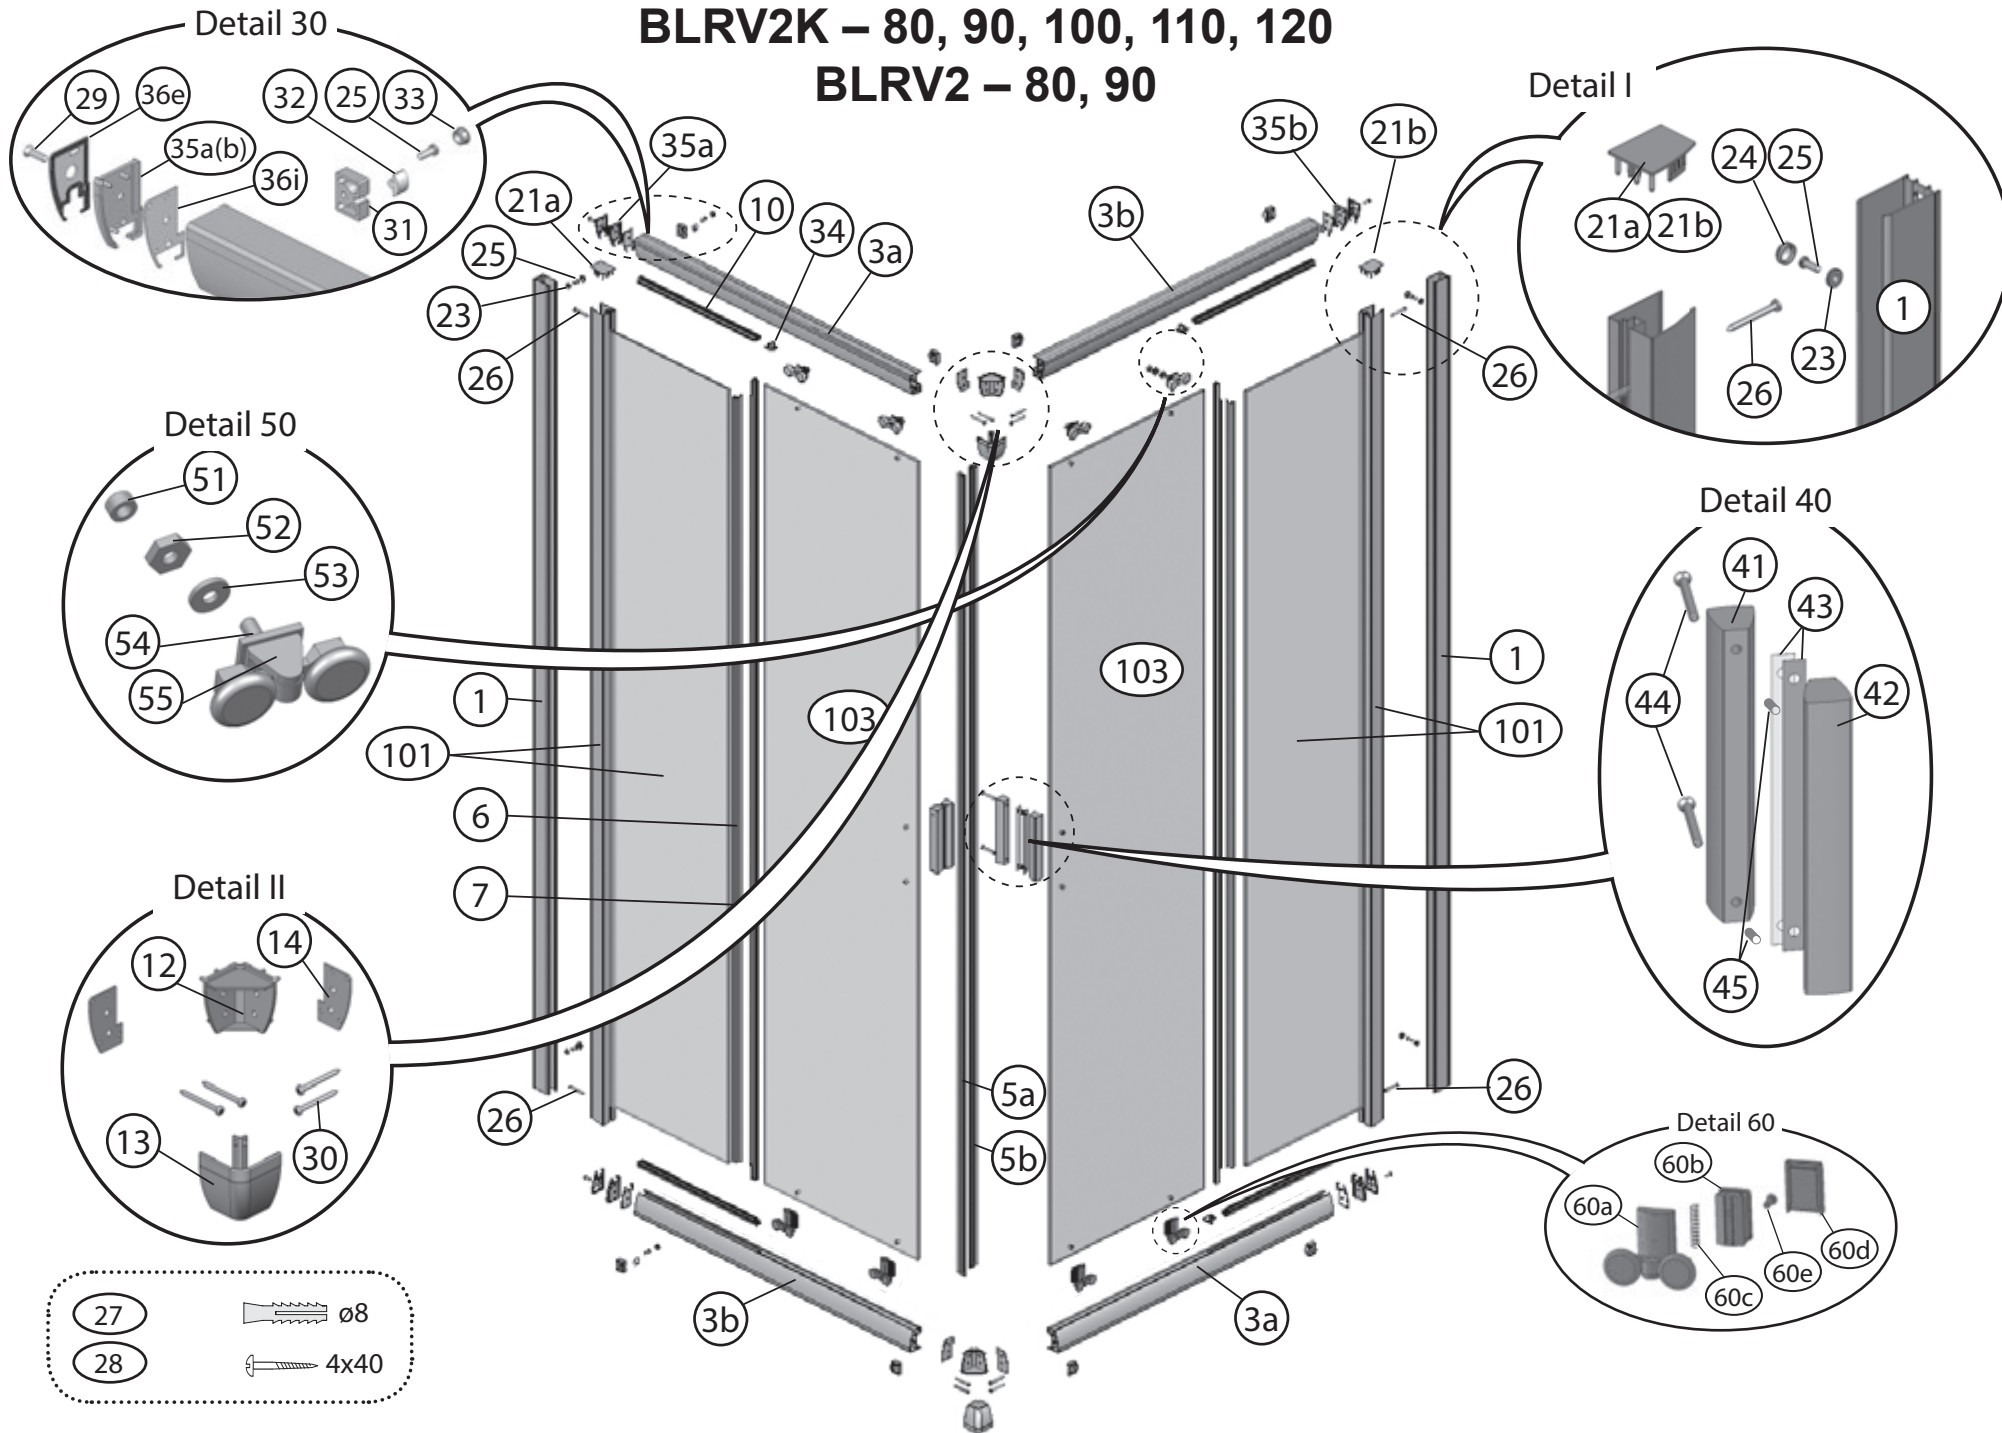


BLIX

Katalog dílů

Platnost od 09/2021

RAVAK[®]

BLRV2K – 80, 90, 100, 110, 120

BLRV2 – 80, 90

- 27  ø8
- 28  4x40

	BLRV2 – 80, 90 BLRV2K – 80, 90, 100, 110, 120	BLRV2	BLRV2K						
Číslo dílu:	Název:	Množství [ks]:		Rozměr [mm]:	Pro výrobek:	SIČ bílá:	SIČ satin:	SIČ bright:	Obrázek:
1	Ustavovací profil	2	1	1900	80-120	XV99790111900	XV997901X1900	XV997901U1900	
3a	Vodící profil L	2	1	690	80	XV99750510690	XV997505X0690	XV997505U0690	
3b	Vodící profil R	2	1	690	80	XV99750610690	XV997506X0690	XV997506U0690	
3a	Vodící profil L	2	1	790	90	XV99750710790	XV997507X0790	XV997507U0790	
3b	Vodící profil R	2	1	790	90	XV99750810790	XV997508X0790	XV997508U0790	
3a	Vodící profil L	2	1	890	100	XV99752310890	XV997523X0890	XV997523U0890	
3b	Vodící profil R	2	1	890	100	XV99752410890	XV997524X0890	XV997524U0890	
3a	Vodící profil L	2	1	990	110	XV99752510990	XV997525X0990	XV997525U0990	
3b	Vodící profil R	2	1	990	110	XV99752610990	XV997526X0990	XV997526U0990	
3a	Vodící profil L	2	1	1090	120	XV99752711090	XV997527X1090	XV997527U1090	
3b	Vodící profil R	2	1	1090	120	XV99752811090	XV997528X1090	XV997528U1090	
5a	Magnetický profil šikmý  pár	1	1	1864	80-120	X6C124700180	X6C124700180	X6C124700180	
5b	Magnetický profil šikmý  pár	1	1	1864	80-120	X6C124800180	X6C124800180	X6C124800180	
6	Těsnící lišta pevné stěny BLRV2 dl.1804 mm	2	1	1804	80-120	X8BLPL149010	X8BLPL149010	X8BLPL149010	
7	Těsnící lišta dveří BLRV2 dl.1864 mm	2	1	1864	80-120	X8BLPL150020	X8BLPL150020	X8BLPL150020	
10	Vodorovný zasklívací profil dl. 292 mm	4	2	292	80	X8BLPL147030	X8BLPL147030	X8BLPL147030	
10	Vodorovný zasklívací profil dl. 342 mm	4	2	342	90	X8BLPL147040	X8BLPL147040	X8BLPL147040	
10	Vodorovný zasklívací profil dl. 395 mm	4	2	395	100	X8BLPL147050	X8BLPL147050	X8BLPL147050	
10	Vodorovný zasklívací profil dl. 495 mm	4	2	495	110	X8BLPL147070	X8BLPL147070	X8BLPL147070	
10	Vodorovný zasklívací profil dl. 595 mm	4	2	595	120	X8BLPL147019	X8BLPL147019	X8BLPL147019	