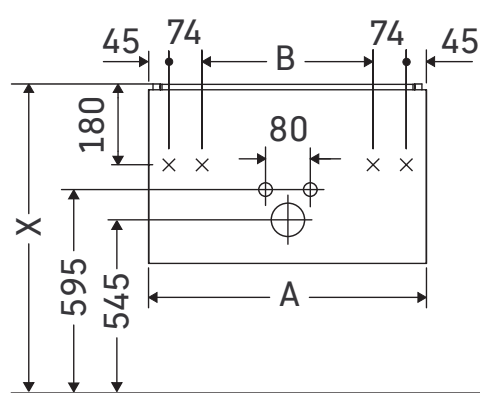

L-Cube

LC 6240

Montážní návod

A mm	B mm	W mm	X mm
620	382	17	833

Me by Starck # 233663

Pokyny k použití

Tato řada koupelnového nábytku splňuje normy a směrnice platné k datu expedice a byla navržena pro použití v koupelnách. Nábytek nesmí být přímo smáčen vodou, např. při sprchování.