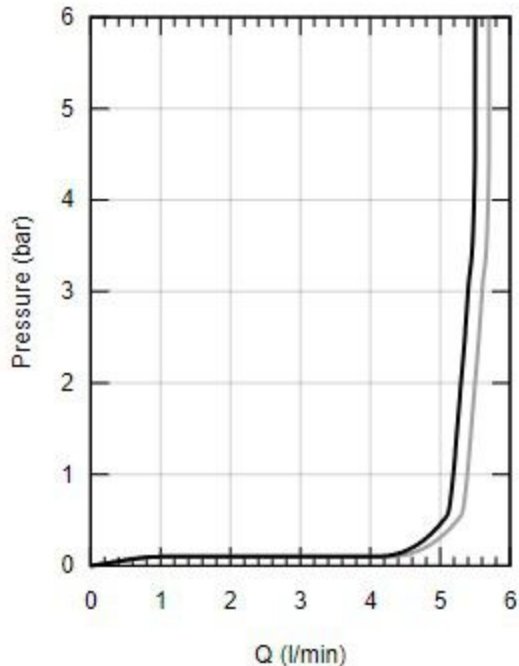

# 2760130E

— Ruční sprcha Rain

— Ruční sprcha Jet

bar	1	2	3	4	5	6
—	5.3	5.5	5.6	5.7	5.7	5.7
—	5.1	5.3	5.4	5.5	5.5	5.5
l/min						