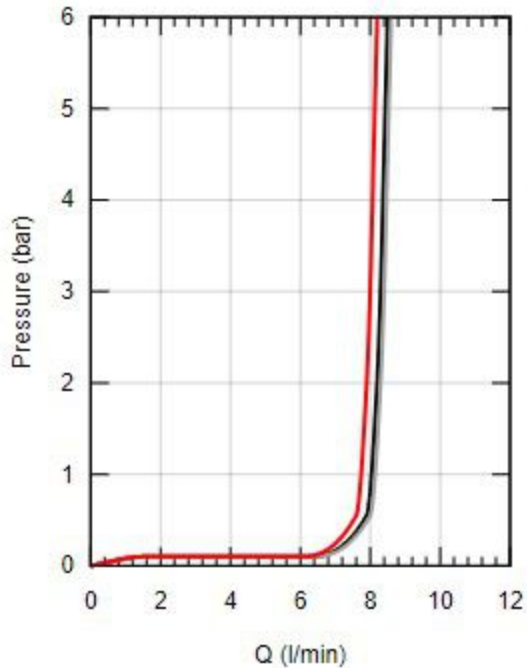

27574003

— Ruční sprcha Massage

— Ruční sprcha Rain

— Ruční sprcha Jet

bar	1	2	3	4	5	6
—	7.9	8.2	8.3	8.4	8.4	8.5
—	8.0	8.3	8.4	8.5	8.5	8.6
—	7.6	7.9	8.0	8.1	8.1	8.2