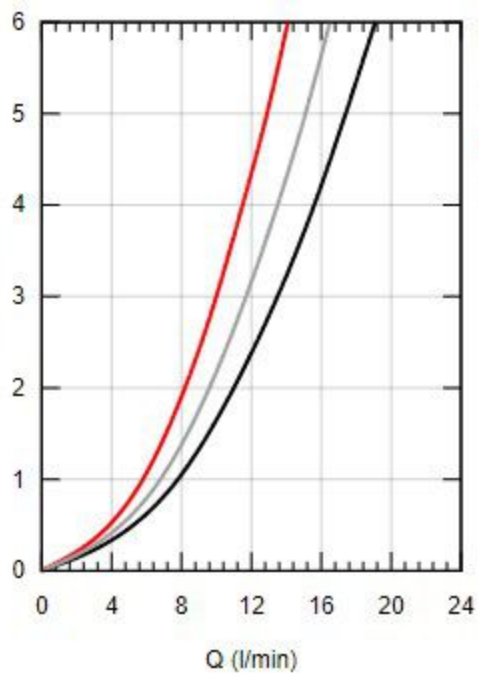

27572003

— Ruční sprcha Rain

— Ruční sprcha Massage

— Ruční sprcha Jet

Pressure (bar)

bar	1	2	3	4	5	6
—	7.8	11.0	13.5	15.6	17.4	19.1
—	5.8	8.2	10.0	11.5	12.9	14.1
—	6.8	9.6	11.7	13.5	15.1	16.5
l/min						