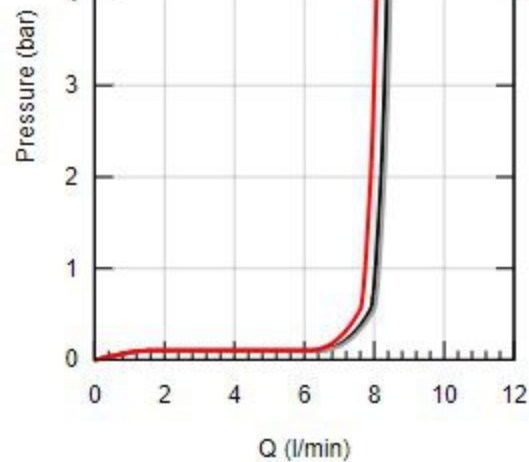

26639003

— Ruční sprcha Massage

— Ruční sprcha Rain

— Ruční sprcha Jet

bar	1	2	3	4	5	6
—	7.9	8.2	8.3	8.4	8.4	8.5
—	8.0	8.3	8.4	8.5	8.5	8.6
—	7.6	7.9	8.0	8.1	8.1	8.2
l/min						