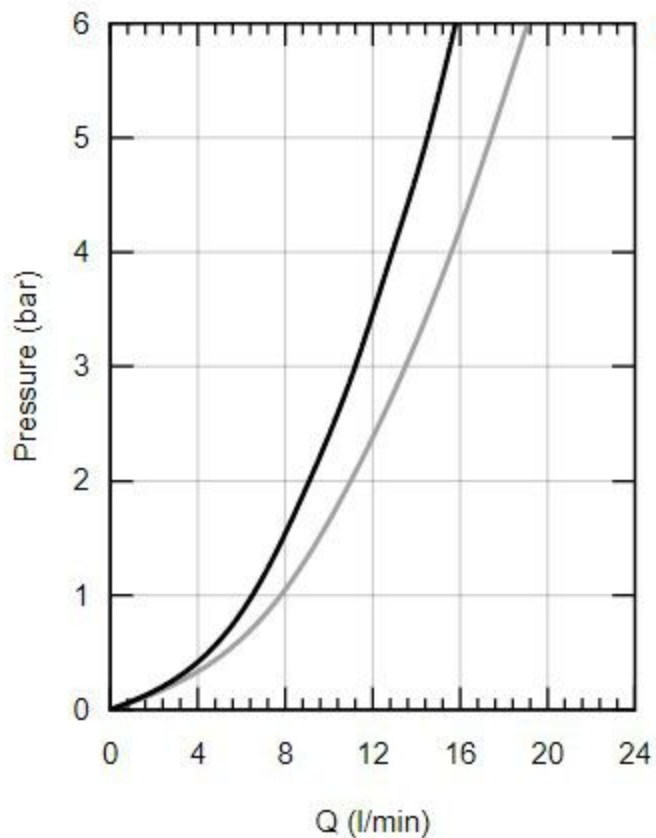

27799003

— Ruční sprcha Rain

— Ruční sprcha Jet

bar	1	2	3	4	5	6
—	7.8	11.0	13.5	15.6	17.4	19.1
—	6.5	9.1	11.2	12.9	14.5	15.8