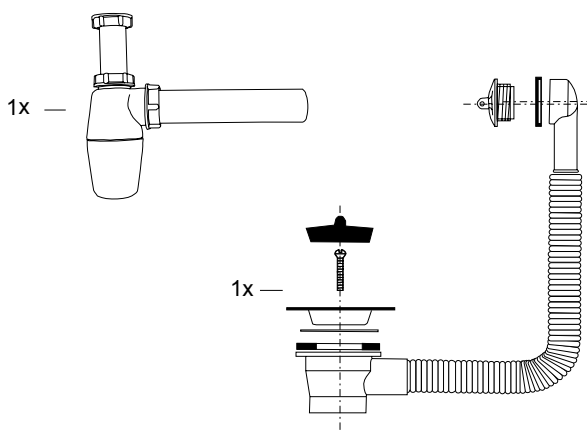

Montážní návod
Montážny návod
Mounting instructions
Montageanleitung
Instrukcja montażu
Инструкция по монтажу
Montavimo instrukcija
Instrucțiuni de montaj

Nerezové umyvadlo SLUN 34
Nerezové umývadlo SLUN 34
Stainless Steel washbasin SLUN 34
Edelstahl Waschtische SLUN 34
Umywalka ze stali SLUN 34
Умывальник из нержавеющей стали SLUN 34
Nerūdijančio plieno praustuvė SLUN 34
Lavoare din oțel inox SLUN 34

Specifikace dodávky - SLUN 34 Obj. č. 93340
Špecifikácia dodávky - SLUN 34 Obj. č. 93340
Supplied equipment - SLUN 34 Code Nr. 93340
Lieferumfang - SLUN 34 Code Nr. 93340
Specyfikacja dostawy - SLUN 34 nr wyr. 93340
Спецификация поставки - SLUN 34 арт. № 93340
Тiekimo specifikacija - SLUN 34 арт. № 93340
Componente livrate - SLUN 34 cod nr. 93340

1x —

Instalace, Inštalácia, Instalacja, Installation, Схема включения и монтажа, Montavimo ir įjungimo schema, Instalare

1

2