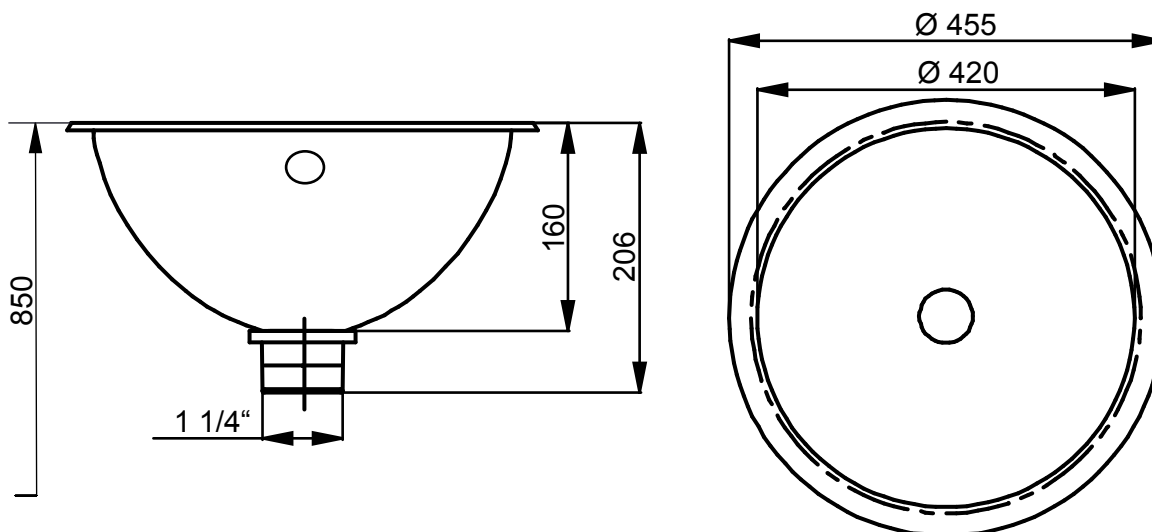

3

Service

CZ

Veškeré nerezové díly je možné čistit pouze vodou, mýdlem a měkkým hadrem. V žádném případě není možné použít agresivní a abrazivní čisticí prostředky. Doporučujeme použít k čištění výrobek SLA 37 z nabídky Sanela.

Po vybalení výrobku je nutné s obalem postupovat podle zákona o obalech.

Výrobce ujišťuje, že na výrobek je vydáno prohlášení o shodě v souladu se zákonem č. 22/1997 Sb.

Service

SK

Všetky nerezové diely je možné čistiť iba vodou, mydlom a jemnou handričkou, v žiadnom prípade nie je možné použiť agresívne a abrazívne čistiace prostriedky. Doporučujeme použiť k čisteniu výrobok SLA 37 z ponuky Sanela.

Po vybalení výrobku je potrebné s obalom postupovať podľa zákona o obaloch.

Výrobca garantuje, že na výrobok je vydávané prehlásenie o shode v súlade so zákonom č. 22/1997 Sb.

Service

GB

All stainless steel components should be cleaned only by water soap and soft rag. It is strictly forbidden to use aggressive and abrasive cleansers! We recommend to use for cleaning the product SLA 37 from SANELA assortment.

Producer assures that this product has declaration of conformity in accordance with the regulation 73/023/EEC and 89/336/EEC.

Service

D/A

Alle Edelstahlteile und Chromierenteile wird möglich nur mit Wasser, Seife und weichem Tuch putzen. Nicht aggressive und abradierende Putzmittel benutzen! Wir empfehlen für die Reinigung das Produkt SLA 37, welches im SANELA – Sortiment erhältlich ist.

Wir, SANELA spol. s r.o. erklären dass dieser Product ist in Übereinstimmung mit die nächste Norm: 73/023/EEC und 89/336/EEC.

Serwis

PL

Wszystkie wyroby ze stali nierdzewnej można czyścić tylko wodą, mydłem i miękką szmatką. W żadnym przypadku nie można czyścić środkami chemicznymi. Zaleca się używanie środka czyszczącego o nazwie SLA 37 z oferty Saneli.

Po wypakowaniu urządzenia zaleca się postępować y opakowaniem według przepisu o opakowaniach. Producent posiada na swoje wyroby deklaracje zgodności na podstawie przepisu c.22/1997 sb.

Сервис

RUS

Все нержавеющей части можно чистить только водой, мылом и мягкой тряпкой. Мы предлагаем использовать для очистки изделие SLA 37 из ассортимента а компании SANELA.

Ни в коем случае нельзя применять агрессивные и абразивные чистящие средства.

Servisas

LT

Valymui naudoti tik vandenį, muilą ir minkštą medžiagą. Mes siūlome gaminių valymui naudoti SLA 37 iš kompanijos SANELA asortimento.

Jokiu būdu negalima naudoti abrazyvių medžiagų turinčių priemonių.

Service

RO

Componentele cromate și din oțel inox se vor curăța numai cu detergenți normali, apă și săpun. Este interzisă folosirea substanțelor și materialelor abrazive. Pentru întreținerea produselor din oțel inox recomandăm soluția SLA 37.

Producătorul garantează că aceste produse au declarații de conformitate care respectă reglementările 73/023/EEC și 89/336/EEC.

Szerviz

H

A rozsdamentes acél felületek tisztítása szappanos vízbe mártott ruhaanyaggal történjen.