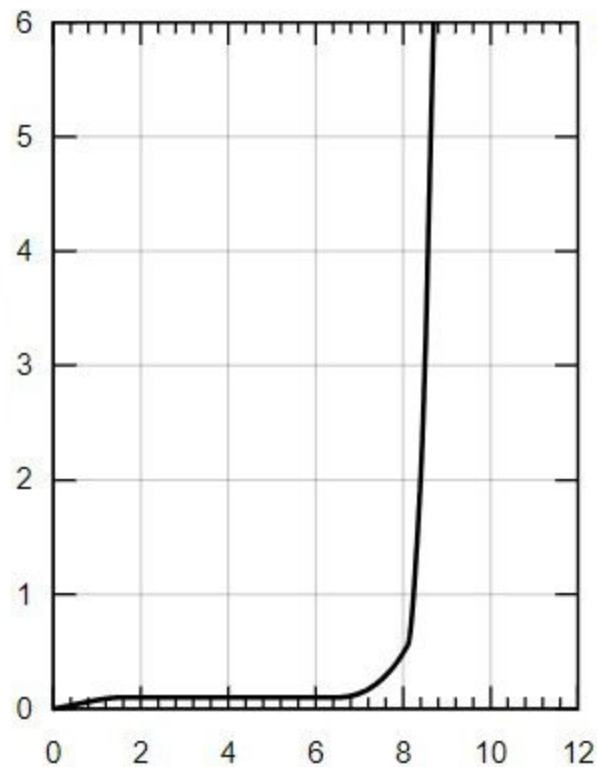

266682430

— Hlavová sprcha Rain

Pressure (bar)

Q (l/min)