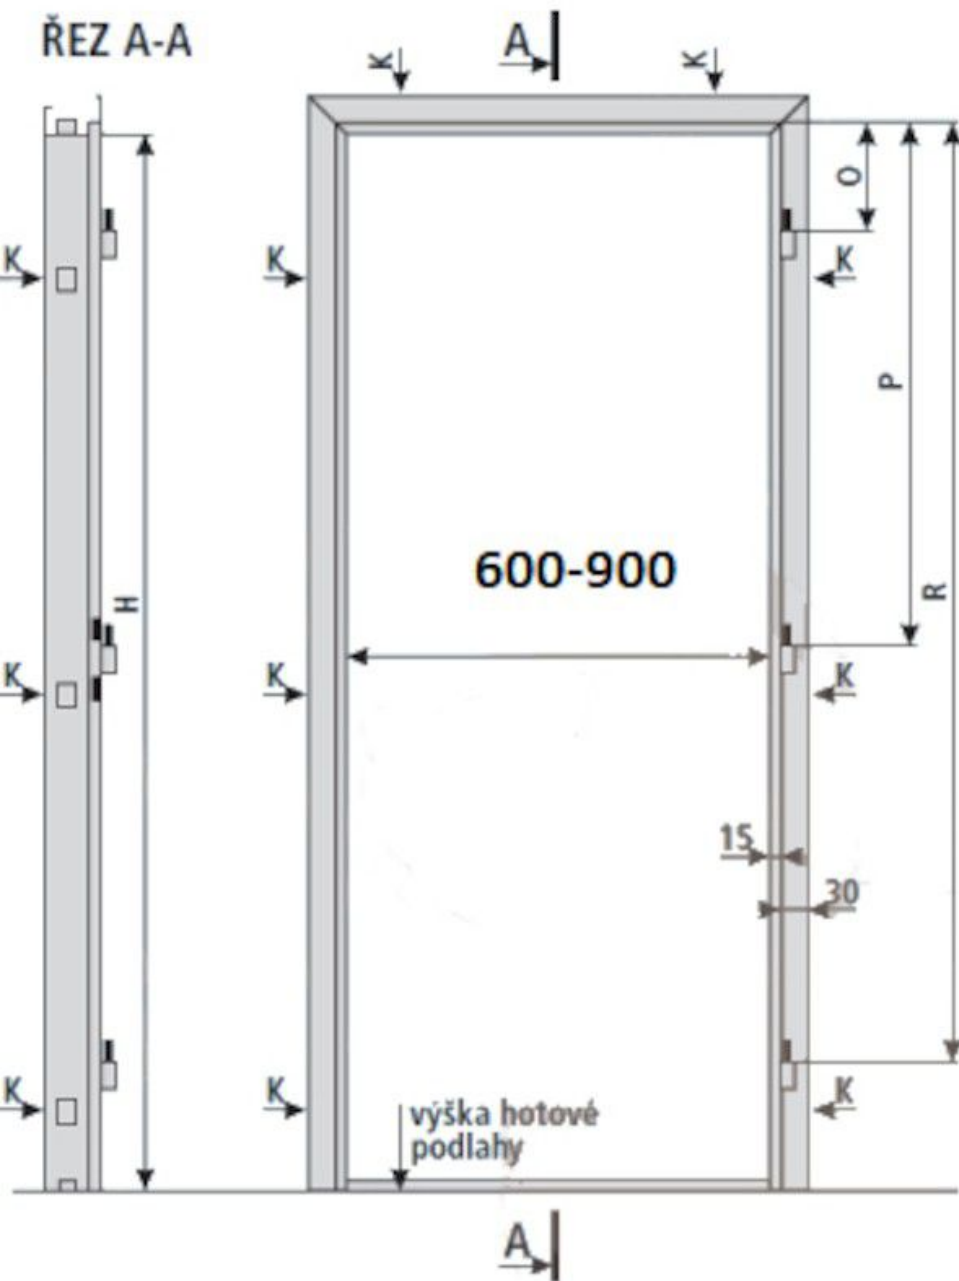

# nákres ocelové zárubně pro dveře

## Tvar zárubňového profilu

### Rozměry [mm]

H	1970
O	200
P	975
R	1750