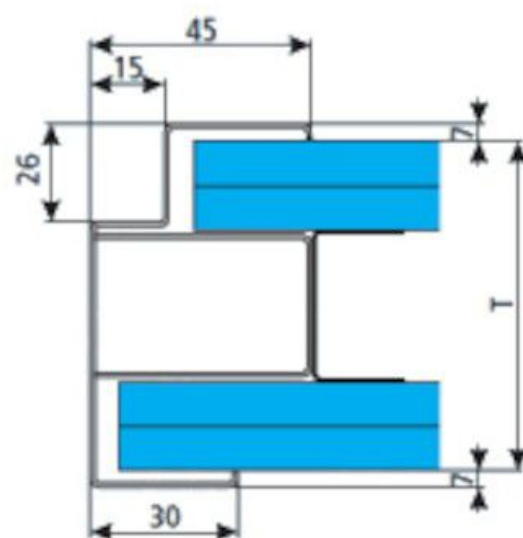

# nákres ocelové zárubně pro dveře

## Tvar zárubňového profilu

### Rozměry [mm]

H	1970
O	200
P	975
R	1750