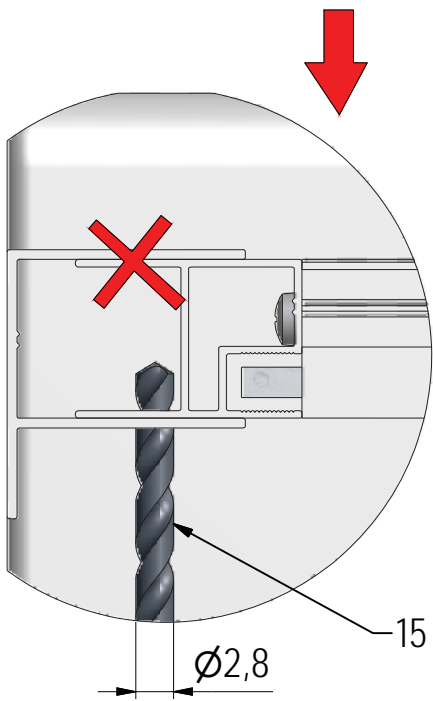

K

(DE) Behandelten Seite (INNERE)
 (GB) Treated side (INTERIOR)
 Manoglass INTERIÉR

(DE) Marke BLAU (äußere)
 (GB) Sing BLUE (EXTERIOR)
 Modrý štítek (EXTERIÉR)

P1

P2

P3

R 4x

S 6x