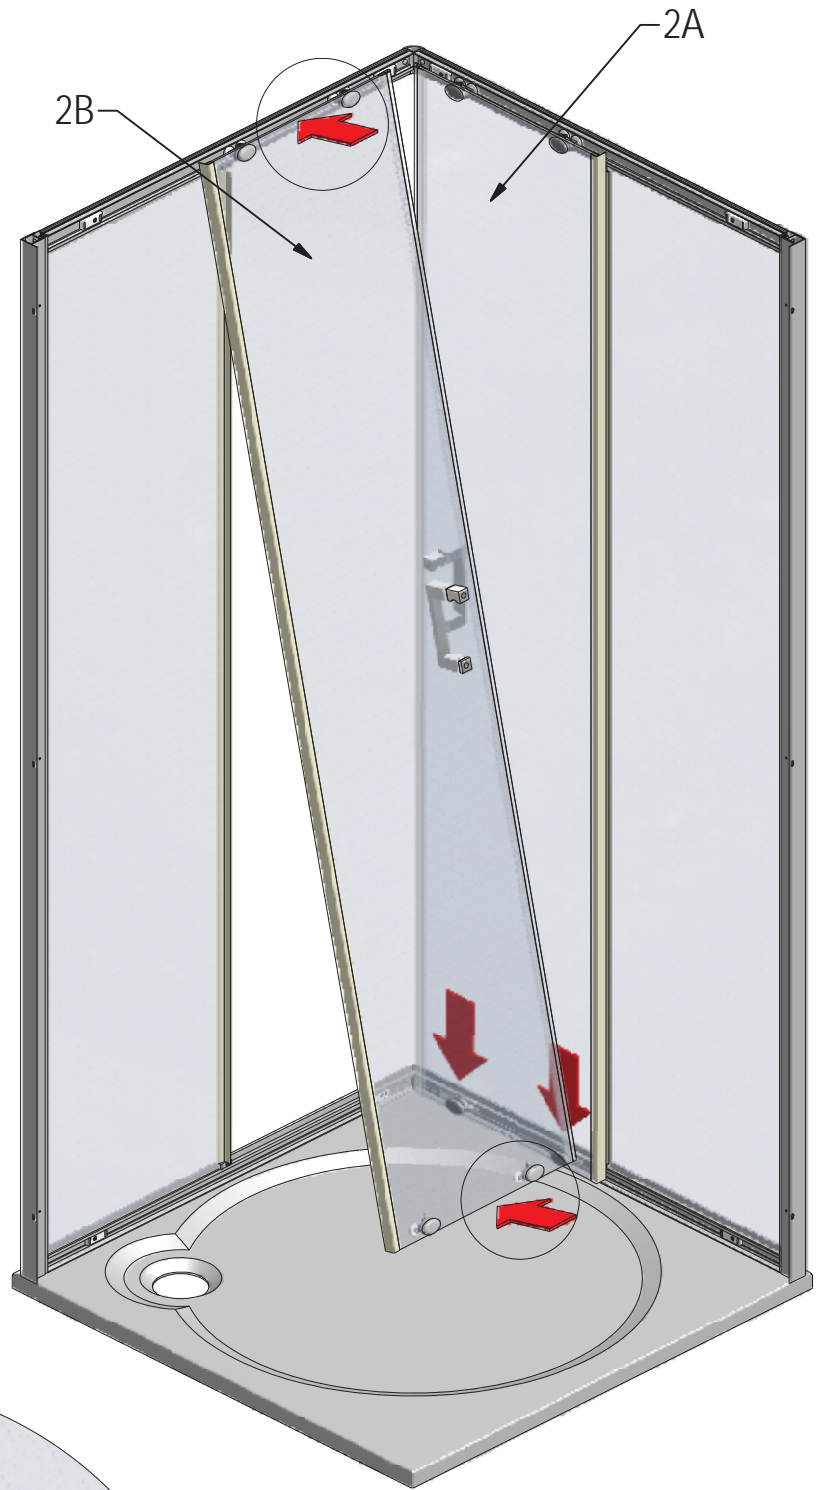

K

(DE) Behandelten Seite (INNERE)
 (GB) Treated side (INTERIOR)
 Manoglass INTERIÉR

(DE) Marke BLAU (äußere)
 (GB) Sing BLUE (EXTERIOR)
 Modrý štítek (EXTERIÉR)

P1

P2

P3

R 4x

S 6x

T

V128	800	brillant+clear glass	ND03-0524-00-02
		brillant+intima	ND03-0524-00-21
	900	brillant+clear glass	ND03-0525-00-02
		brillant+intima	ND03-0525-00-21

V129	800	clear glass	ND02-0659-02
		intima	ND02-0659-21
	900	clear glass	ND02-0659-02
		intima	ND02-0659-21