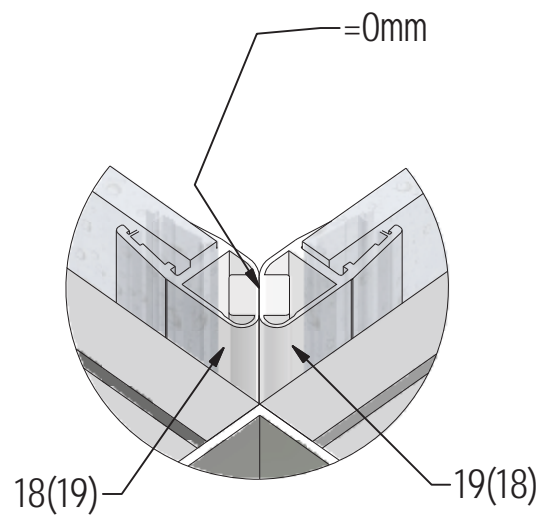

K

(DE) Behandelten Seite (INNERE)
 (GB) Treated side (INTERIOR)
 Manoglass INTERIÉR

(DE) Marke BLAU (äußere)
 (GB) Sing BLUE (EXTERIOR)
 Modrý štítek (EXTERIÉR)

P1

P2

P3

R 4x

S 6x

T

V128	800	brillant+clear glass	ND03-0524-00-02
		brillant+intima	ND03-0524-00-21
	900	brillant+clear glass	ND03-0525-00-02
		brillant+intima	ND03-0525-00-21

V129	800	clear glass	ND02-0659-02
		intima	ND02-0659-21
	900	clear glass	ND02-0659-02
		intima	ND02-0659-21