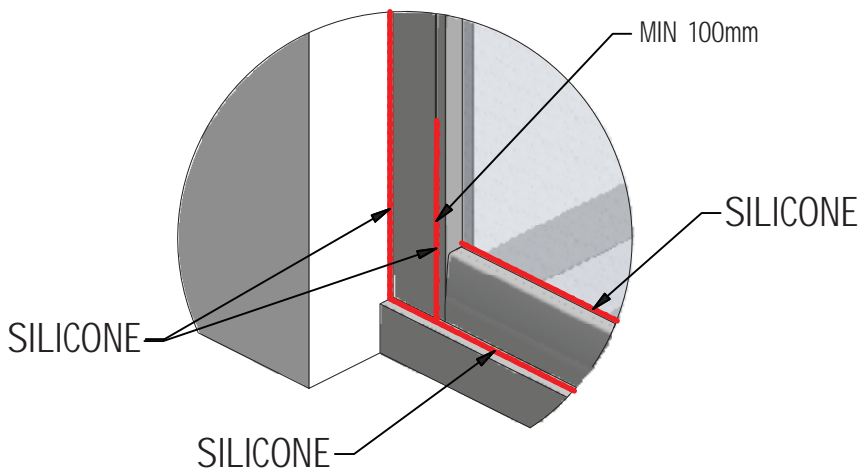

K

(DE) Behandelten Seite (INNERE)
 (GB) Treated side (INTERIOR)
 Manoglass INTERIÉR

(DE) Marke BLAU (äußere)
 (GB) Sing BLUE (EXTERIOR)
 Modrý štítek (EXTERIÉR)

P1

P2

P3

R 4x

S 6x

T

V128	800	brillant+clear glass	ND03-0524-00-02
		brillant+intima	ND03-0524-00-21
	900	brillant+clear glass	ND03-0525-00-02
		brillant+intima	ND03-0525-00-21

V129	800	clear glass	ND02-0659-02
		intima	ND02-0659-21
	900	clear glass	ND02-0659-02
		intima	ND02-0659-21