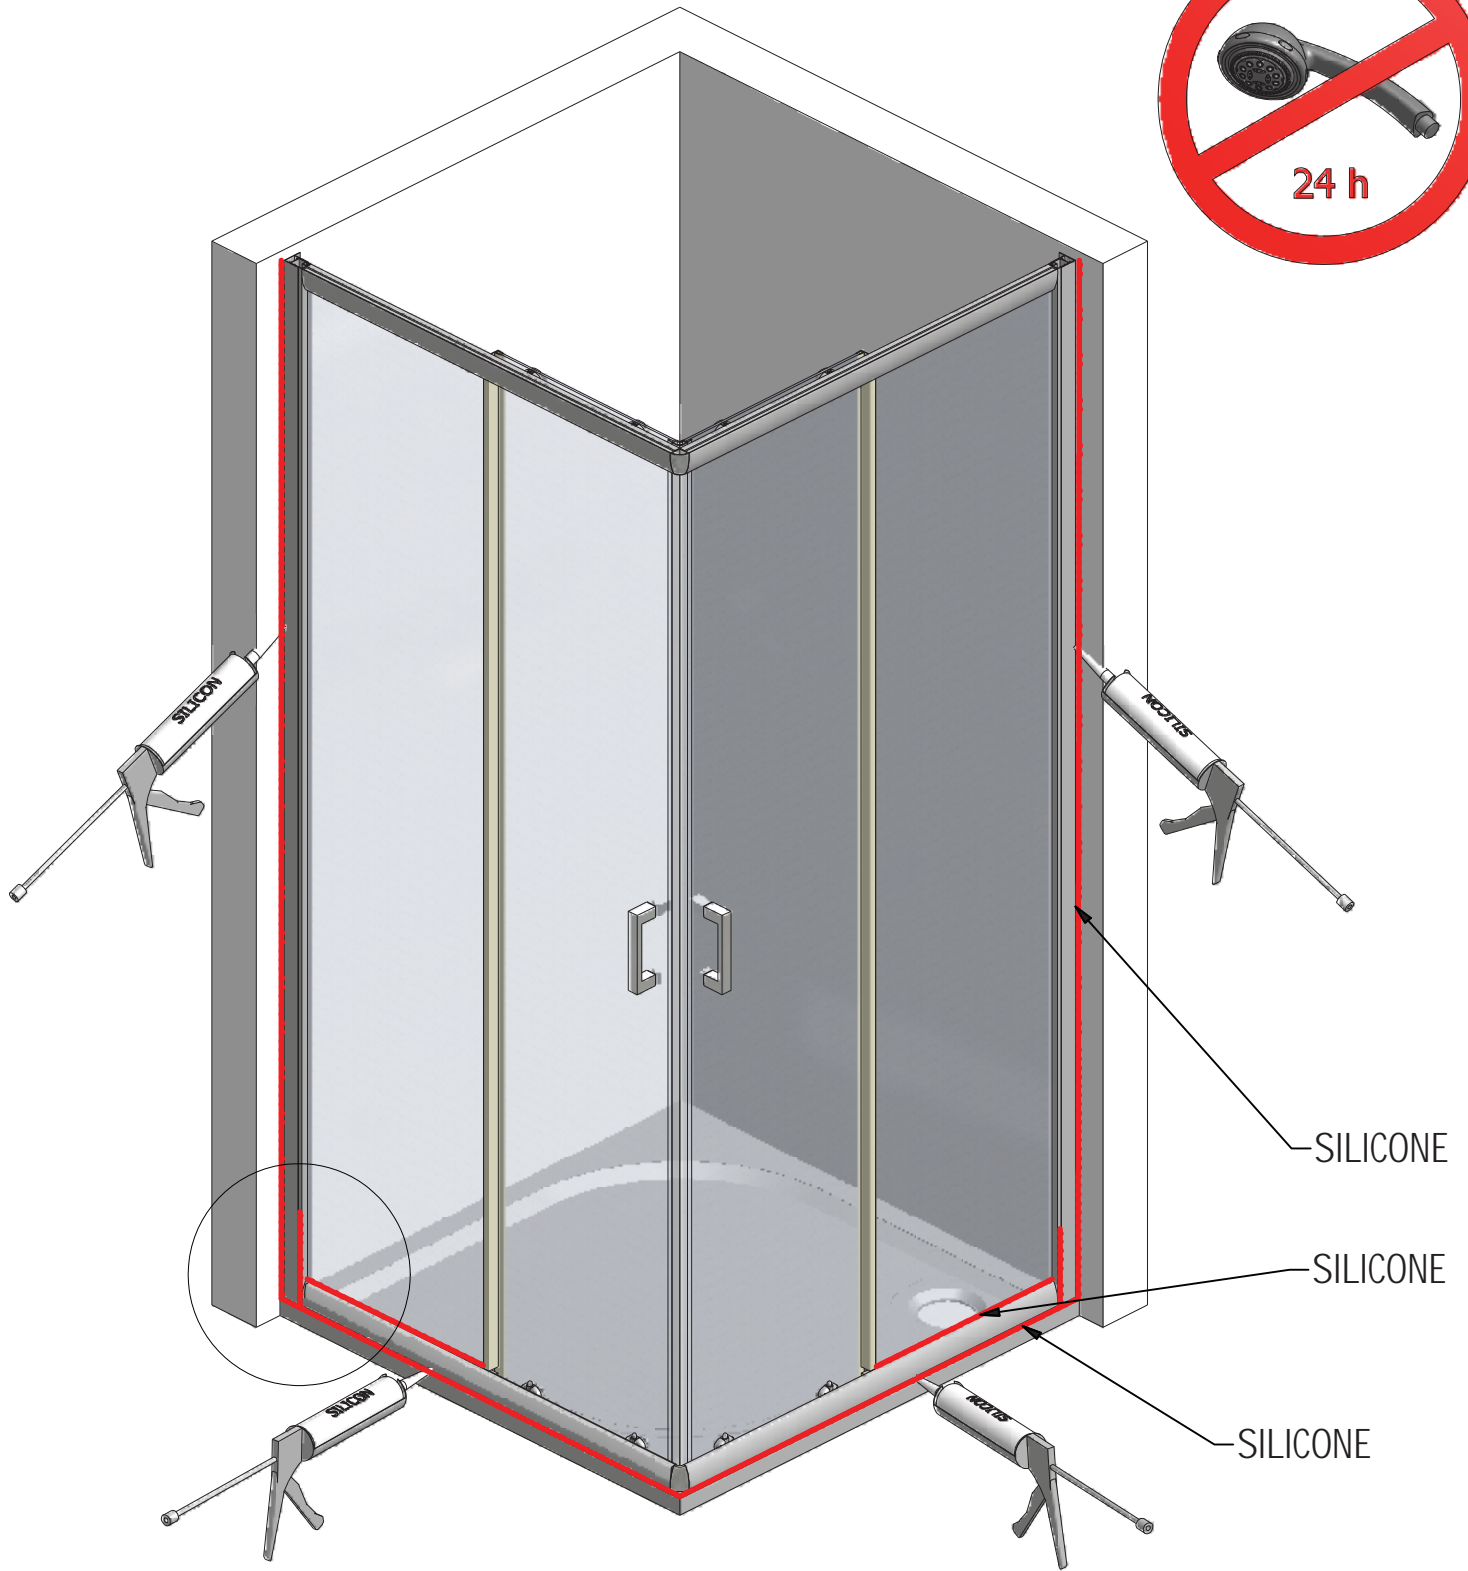

K

(DE) Behandelten Seite (INNERE)
 (GB) Treated side (INTERIOR)
 Manoglass INTERIÉR

(DE) Marke BLAU (äußere)
 (GB) Sing BLUE (EXTERIOR)
 Modrý štítek (EXTERIÉR)

P1

P2

P3

R 4x

S 6x