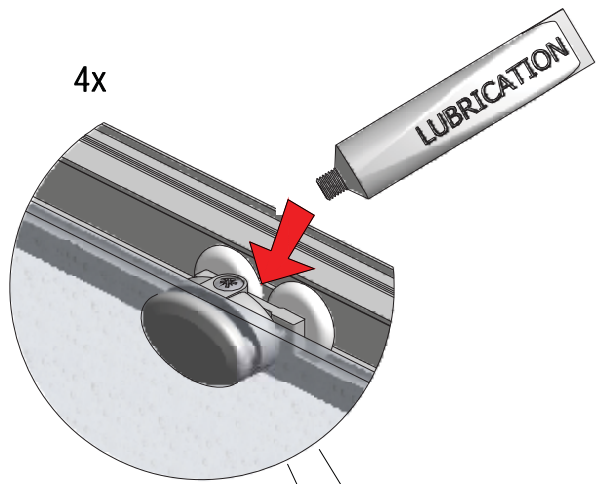

K

(DE) Behandelten Seite (INNERE)
 (GB) Treated side (INTERIOR)
 Manoglass INTERIÉR

(DE) Marke BLAU (äußere)
 (GB) Sing BLUE (EXTERIOR)
 Modrý štítek (EXTERIÉR)

P1

P2

P3

R 4x

S 6x