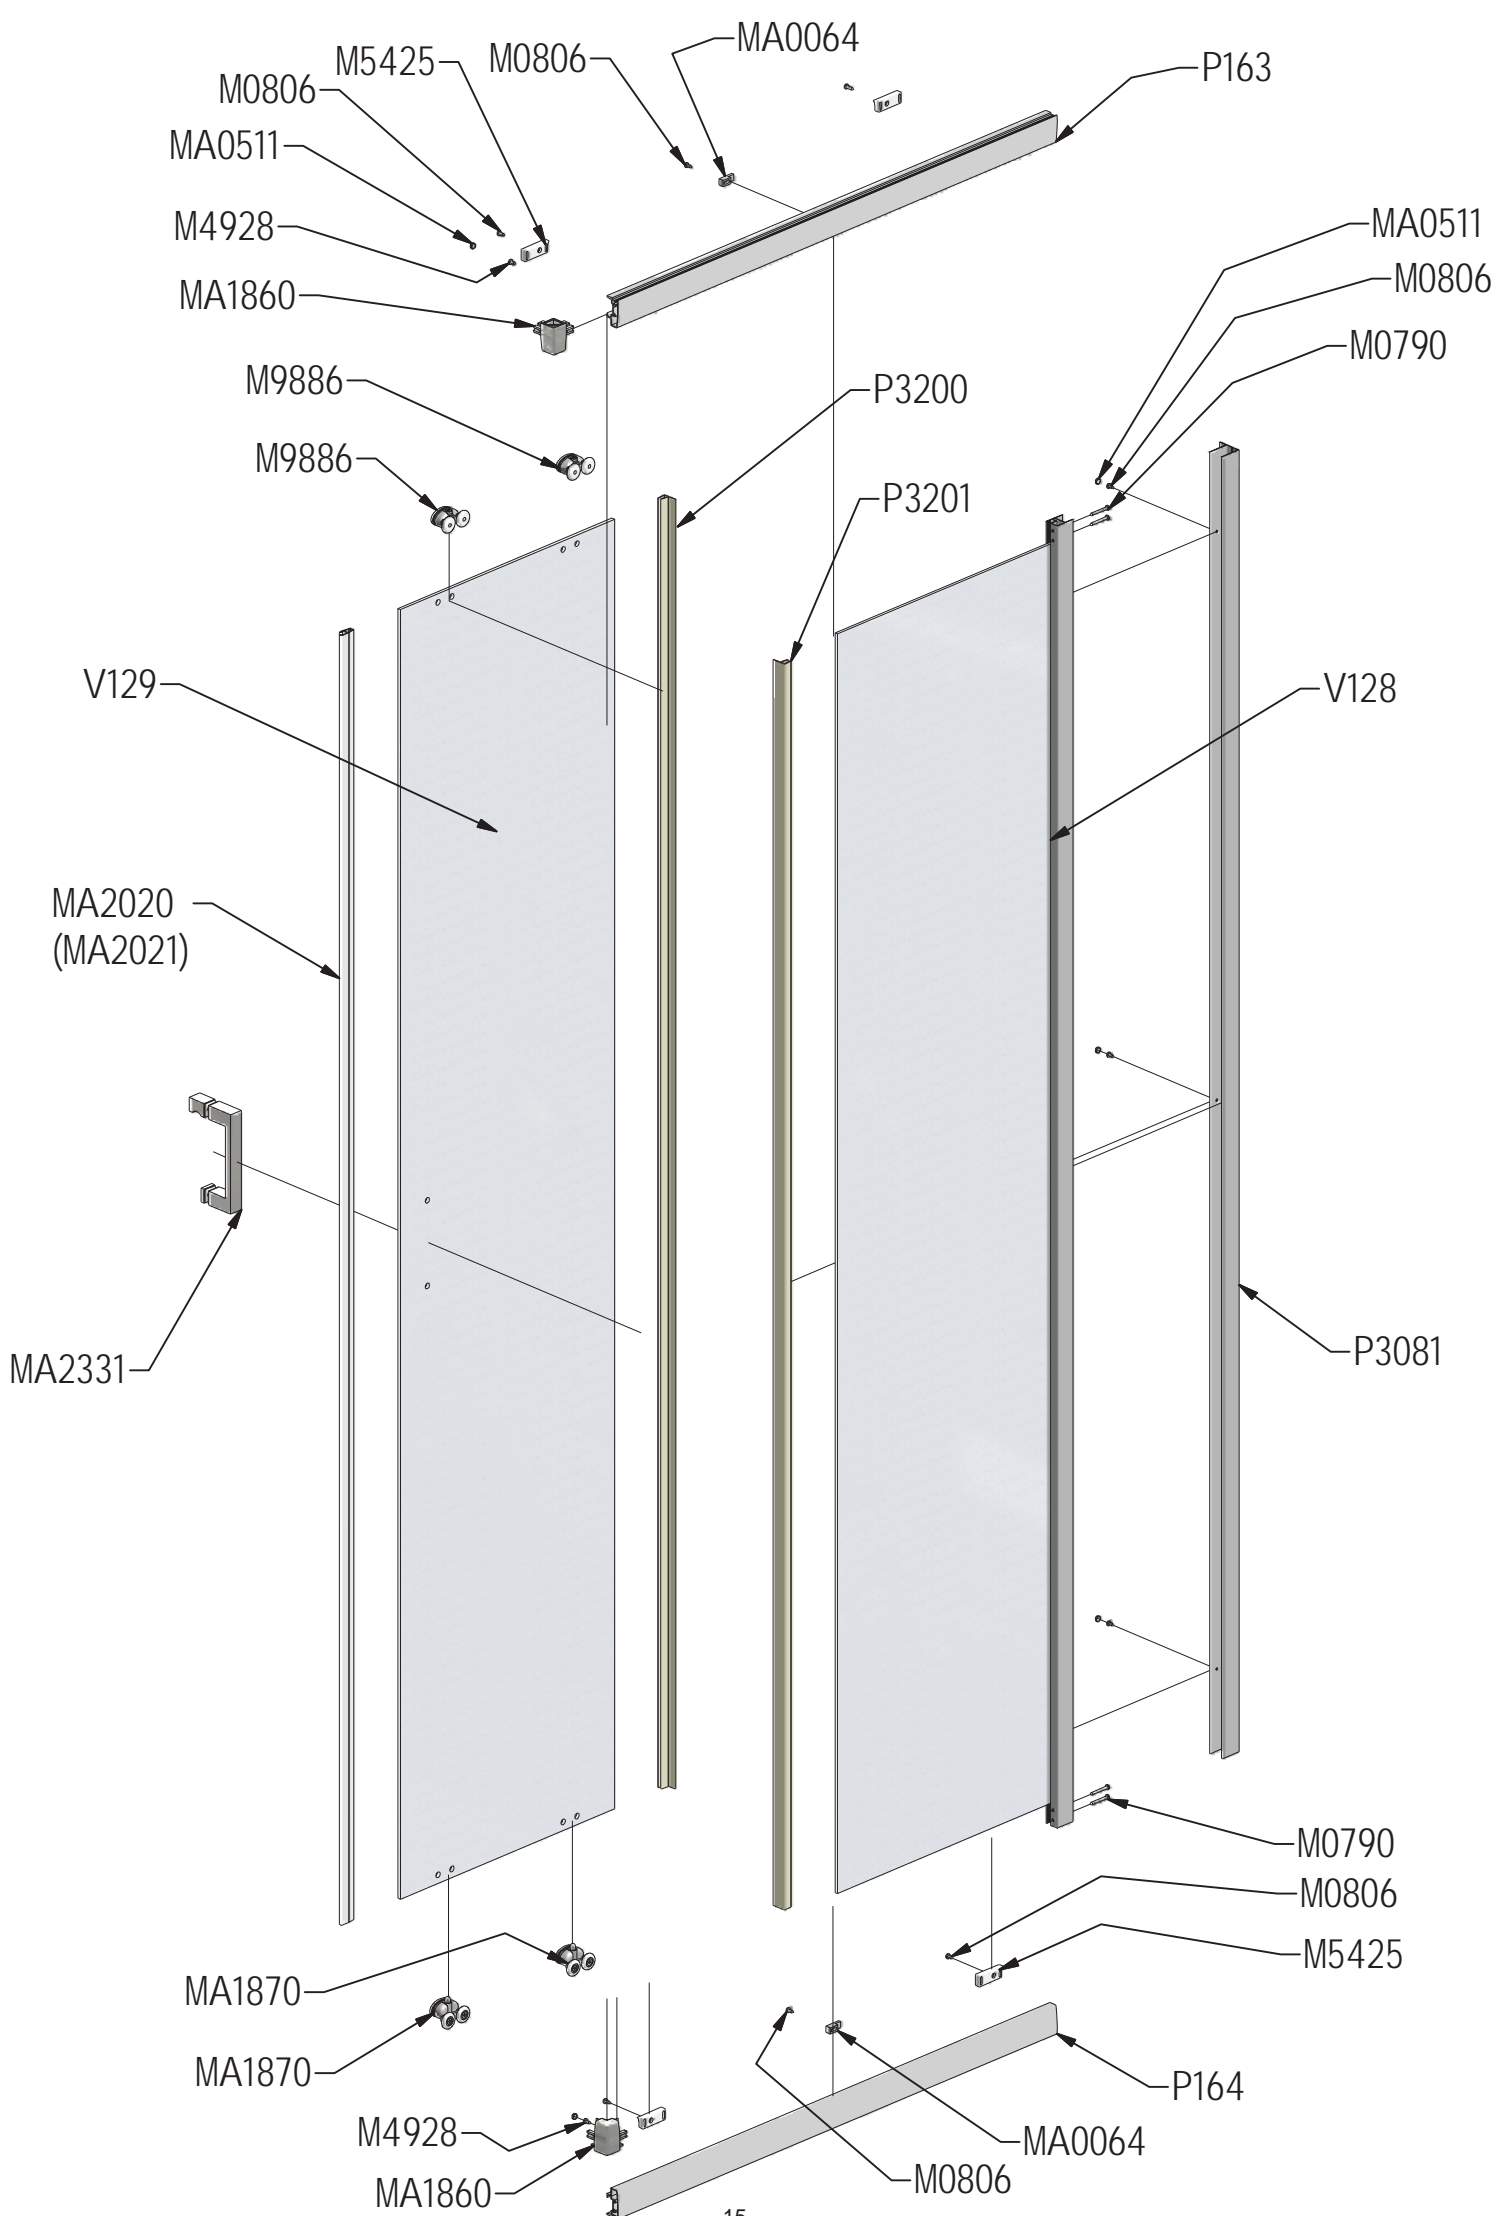

K

(DE) Behandelten Seite (INNERE)
 (GB) Treated side (INTERIOR)
 Manoglass INTERIÉR

(DE) Marke BLAU (äußere)
 (GB) Sing BLUE (EXTERIOR)
 Modrý štítek (EXTERIÉR)

P1

P2

P3

R 4x

S 6x

T

V128	800	brillant+clear glass	ND03-0524-00-02
		brillant+intima	ND03-0524-00-21
	900	brillant+clear glass	ND03-0525-00-02
		brillant+intima	ND03-0525-00-21

V129	800	clear glass	ND02-0659-02
		intima	ND02-0659-21
	900	clear glass	ND02-0659-02
		intima	ND02-0659-21