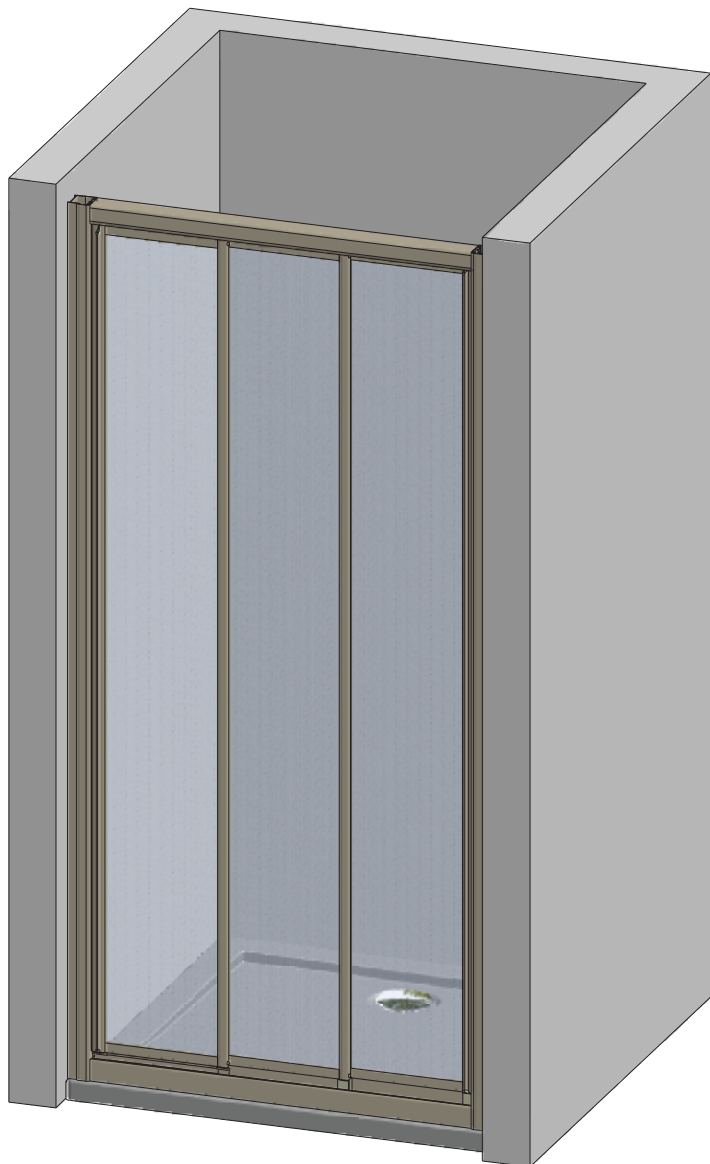

PD3N

PD3N+LLBD

Roltechnik a.s.; Czech Republic, 56933 Třebořov 160,
tel.: +420 461 324 301/302, fax: +420 461 324 297,
<http://www.roltechnik.com>; e-mail: objednavky@roltechnik.cz