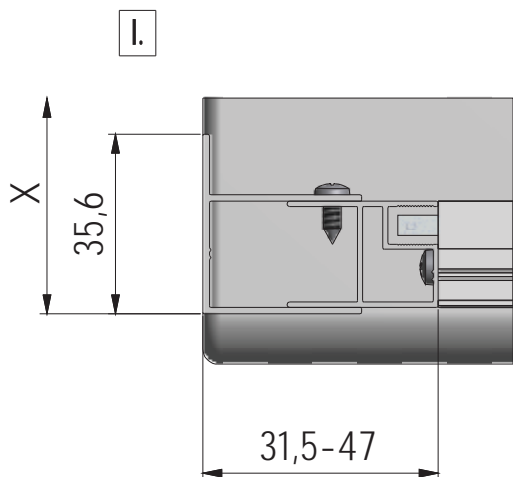

LLR2

Roltechnik a.s.; Czech Republic, 56933 Třebořov 160,
tel.: +420 461 324 301/302, fax: +420 461 324 297,
<http://www.roltechnik.com>; e-mail: objednavky@roltechnik.cz

2014/12/03
Rev.:01
MA2851

.	X (MIN-MAX) mm	Y (MIN-MAX) mm
800	770-785	770-785
900	870-885	870-885

1. 2x
(V148)

2. 2x
(V149)

3. 2x
(P3081)

8. 2x
(P162)

4. 6x (M0511)

5. 6x (M0795)
Ø3,5x38

6. 12x
MA0511

10. 8x (M0794)
Ø3,5x32