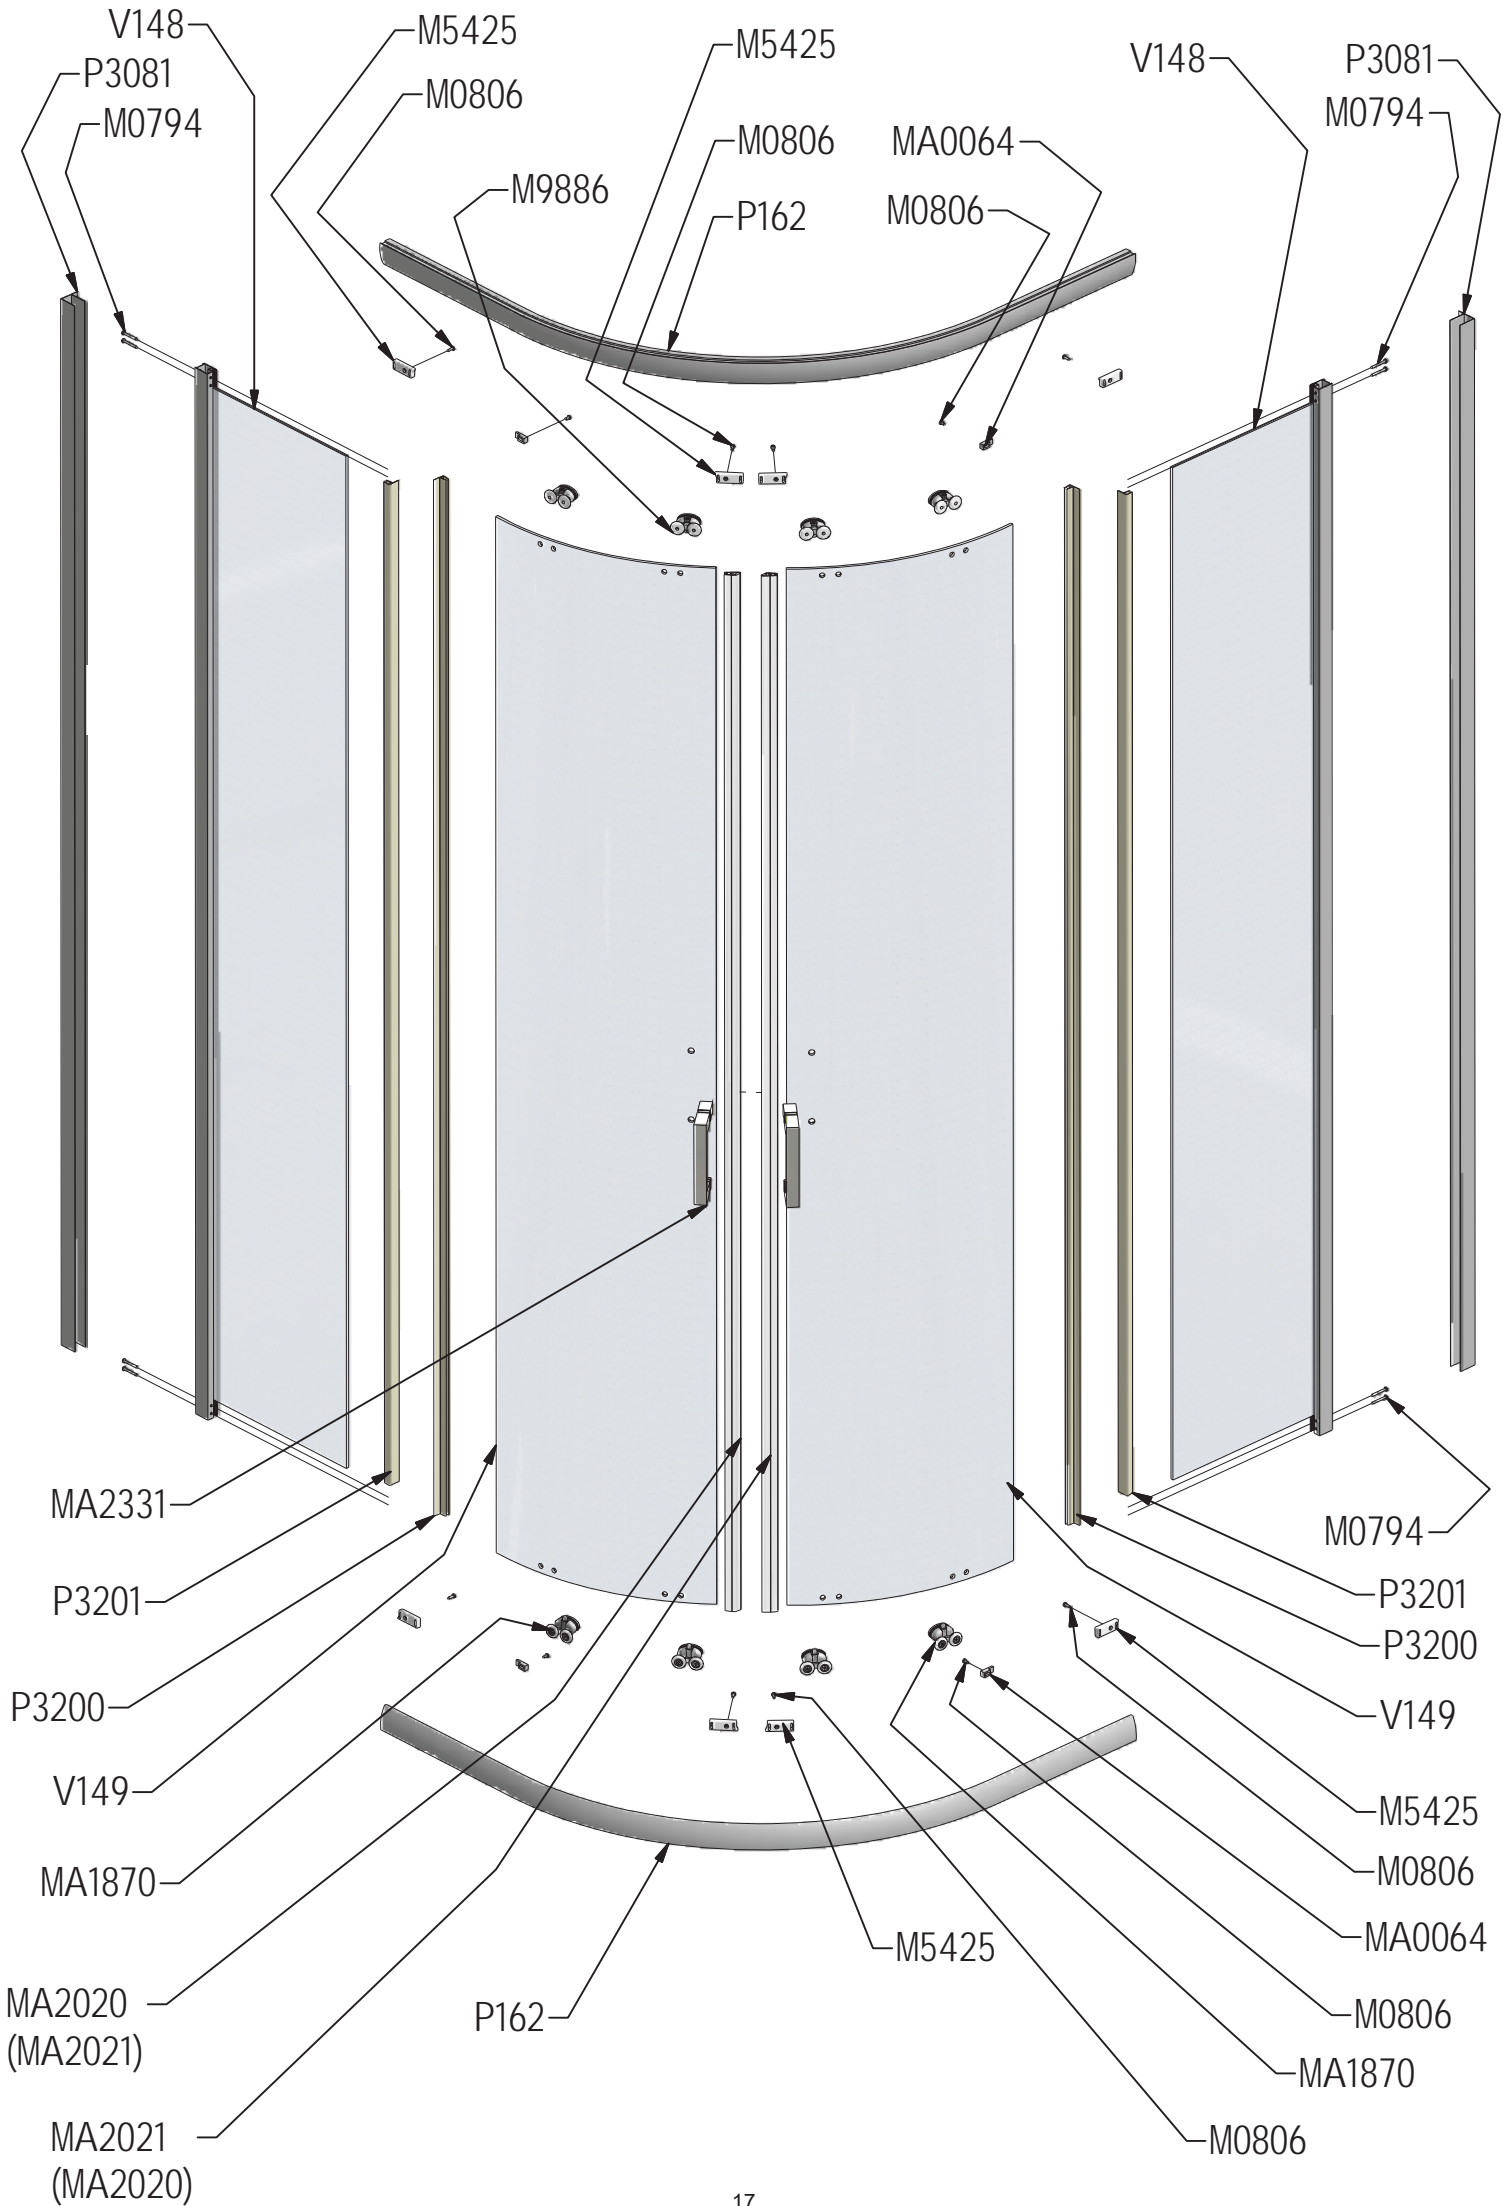

1. 2x
(V148)

2. 2x
(V149)

3. 2x
(P3081)

8. 2x
(P162)

4. 6x (M0511)

5. 6x (M0795)
Ø3,5x38

6. 12x
MA0511

10. 8x (M0794)
Ø3,5x32

AB

AD

V148	800	brillant+clear glass	ND03-0570-00-02
		brillant+grape	ND03-0570-00-11
	900	brillant+clear glass	ND03-0524-00-02
		brillant+grape	ND03-0524-00-11

V149	800;900	clear glass	ND02-0692-02
		grape	ND02-0692-11