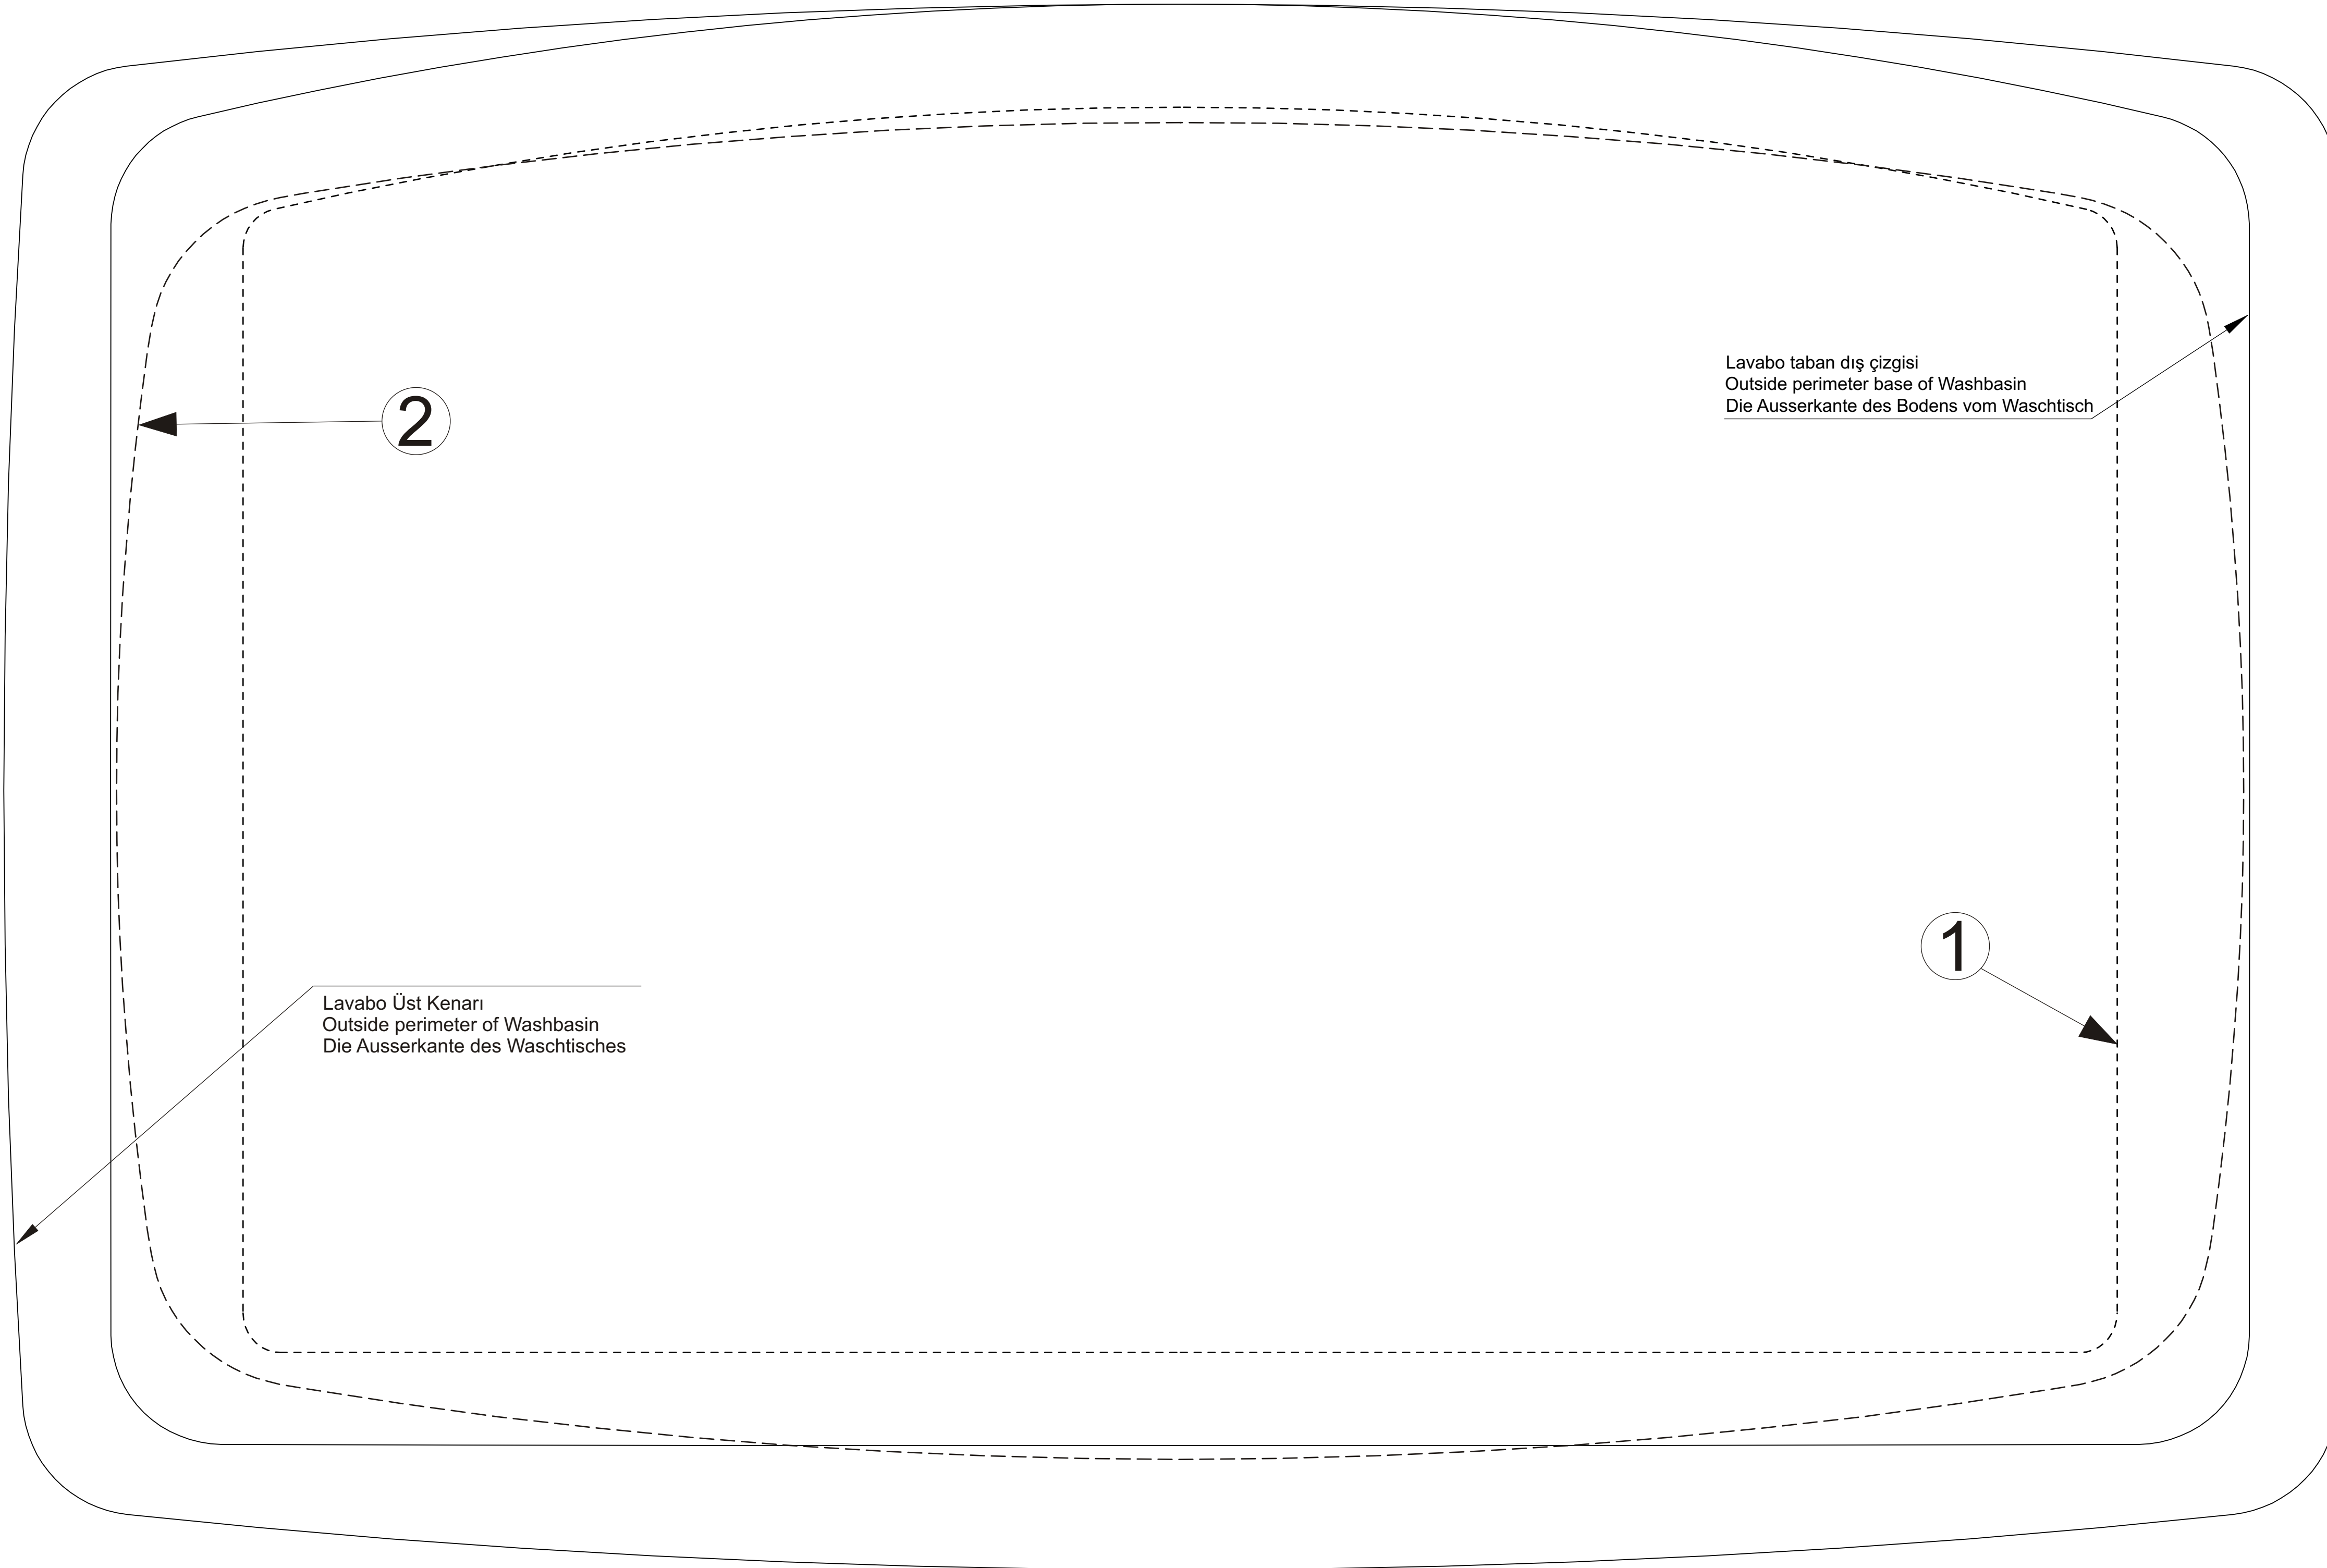

# 2

Armatür / Tap faucet / Armatur  
Arka / Back / Hinten

Lavabo Üst Kenarı  
Outside perimeter of Washbasin  
Die Ausserkante des Waschtisches

Lavabo taban dış çizgisi  
Outside perimeter base of Washbasin  
Die Ausserkante des Bodens vom Waschtisch

### 2

Armatür / Tap faucet / Armatur  
Arka / Back / Hinten

Lavabo taban dış çizgisi  
Outside perimeter base of Washbasin  
Die Ausserkante des Bodens vom Waschtisch

Lavabo Üst Kenarı  
Outside perimeter of Washbasin  
Die Ausserkante des Waschtisches