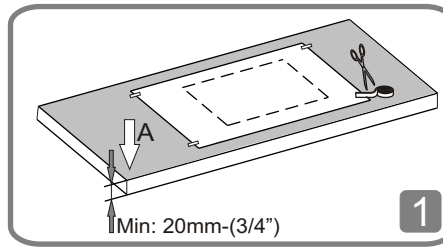

# 2

Armatür / Tap faucet / Armatur  
Arka / Back / Hinten

Lavabo Üst Kenarı  
Outside perimeter of Washbasin  
Die Ausserkante des Waschtisches

Lavabo taban dış çizgisi  
Outside perimeter base of Washbasin  
Die Ausserkante des Bodens vom Waschtisch