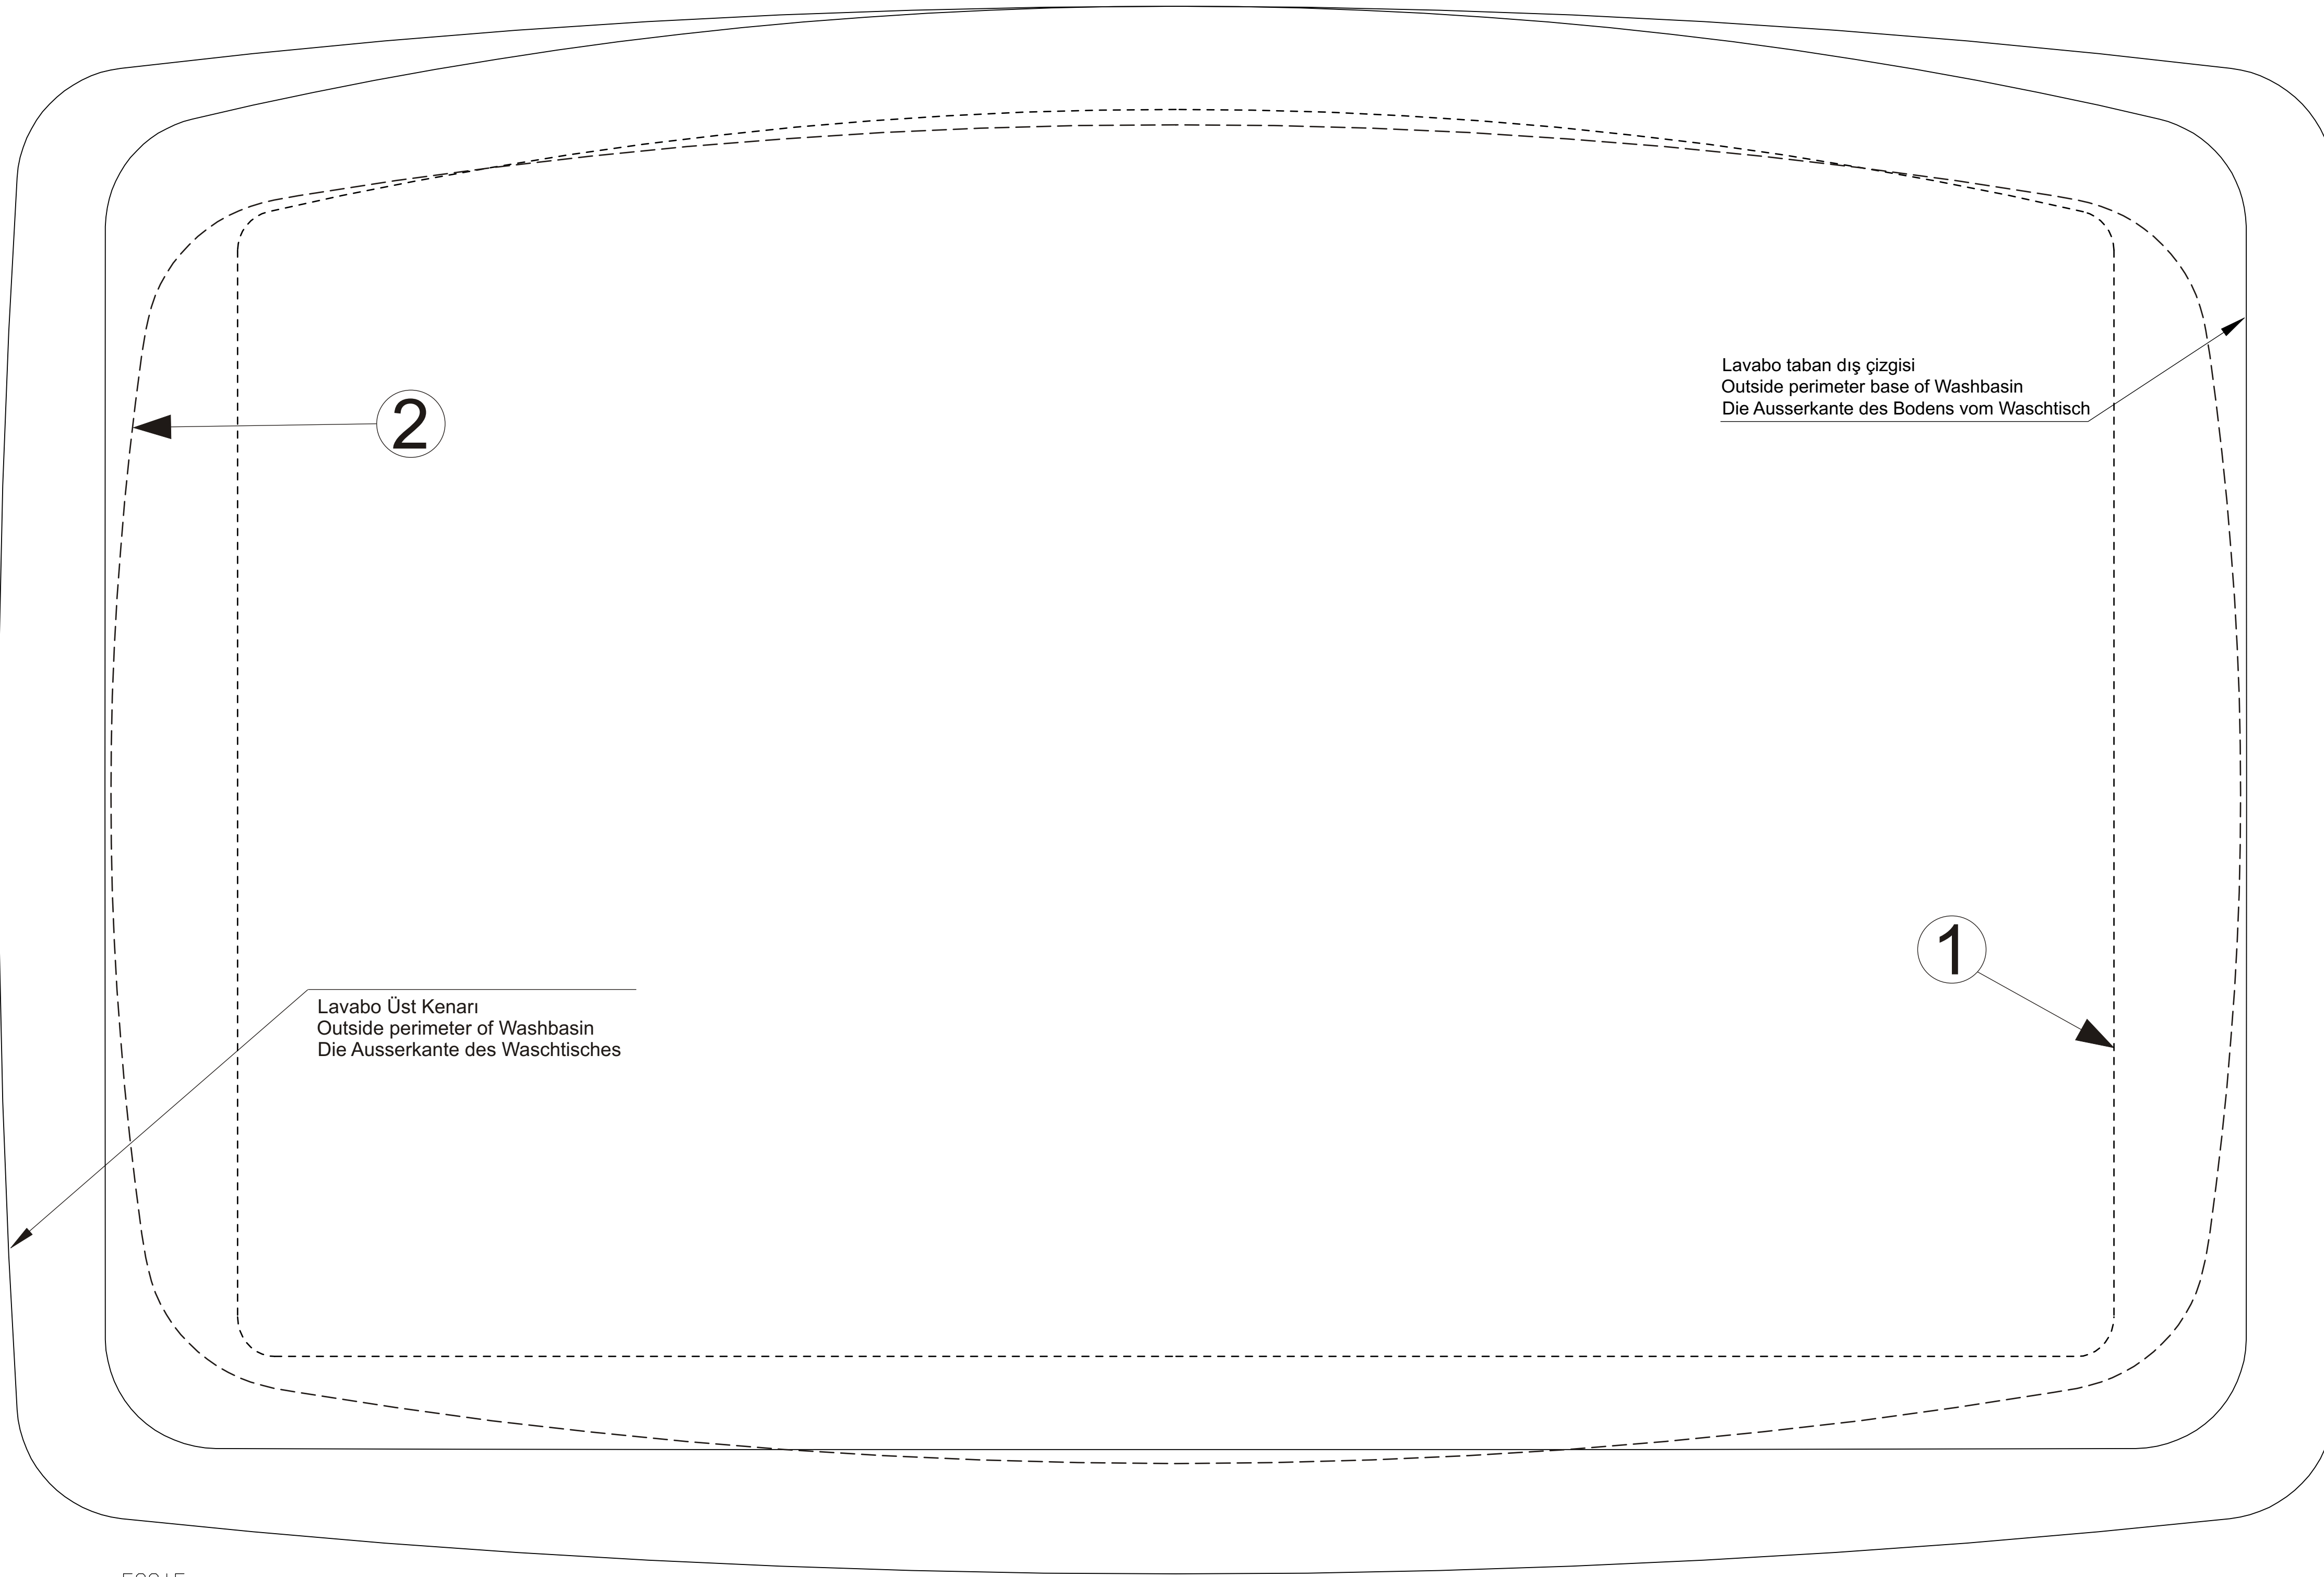

# 2

Armatür / Tap faucet / Armatur  
Arka / Back / Hinten

Lavabo Üst Kenarı  
Outside perimeter of Washbasin  
Die Ausserkante des Waschtisches

Lavabo taban dış çizgisi  
Outside perimeter base of Washbasin  
Die Ausserkante des Bodens vom Waschtisch

### 2

Armatür / Tap faucet / Armatur  
Arka / Back / Hinten

Lavabo taban dış çizgisi  
Outside perimeter base of Washbasin  
Die Ausserkante des Bodens vom Waschtisch

Lavabo Üst Kenarı  
Outside perimeter of Washbasin  
Die Ausserkante des Waschtisches