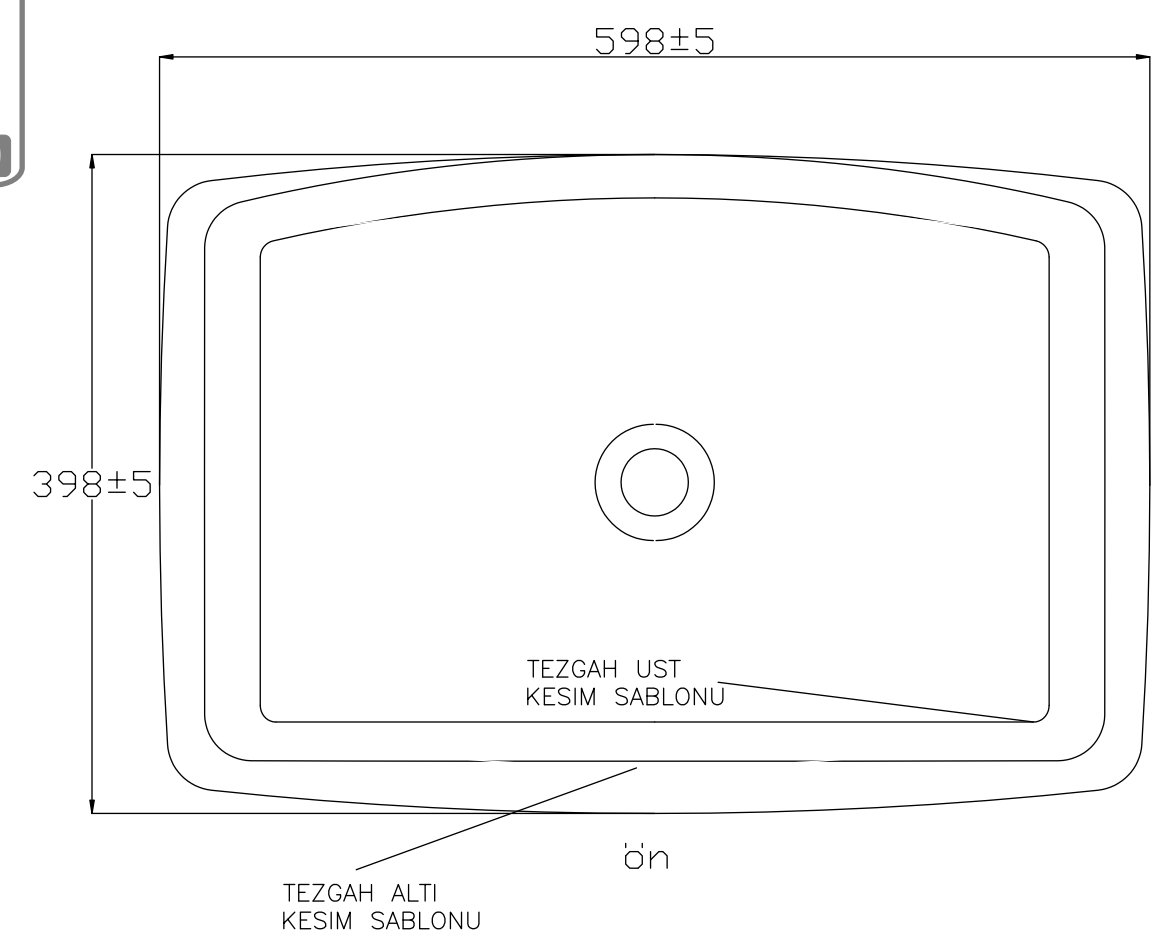

2

Armatür / Tap faucet / Armatur
Arka / Back / Hinten

Lavabo taban dış çizgisi
Outside perimeter base of Washbasin
Die Ausserkante des Bodens vom Waschtisch

Lavabo Üst Kenarı
Outside perimeter of Washbasin
Die Ausserkante des Waschtisches

Ön / Front / Vorne

1